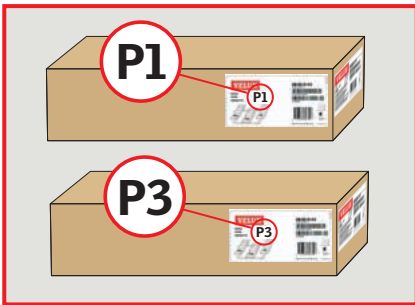

# VELUX INTEGRA® Solar SSLS/SSSS/MSLS

x2

x2

x2

Torx 20

Ø 2 mm

Torx 20

Ø 2 mm

**Pages 4-12**

**Pages 13-25**

1

P2

Ø 2 mm

30 mm

2

3