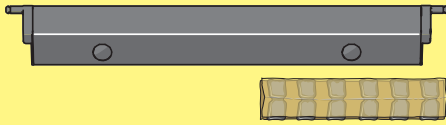

# VELUX INTEGRA® Solar SSLS/SSSS/MSLS

x2

x2

x2

Torx 20

Ø 2 mm

Torx 20

Ø 2 mm

**Pages 4-12**

**Pages 13-25**

1

P2

Ø 2 mm

30 mm

2

3