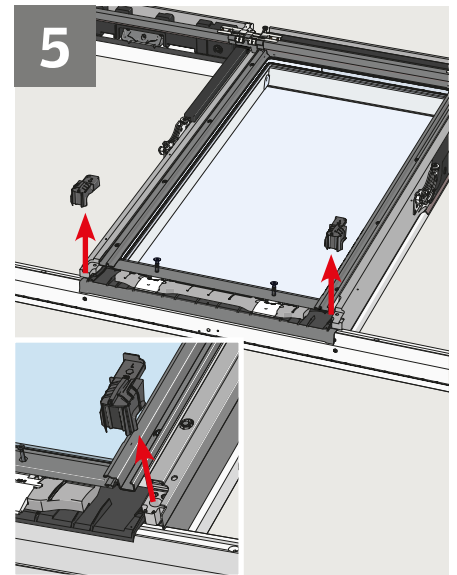

GPLS 3in1

AR: VELUX Export (VELUX A/S)
+ 45 4516 7885

AT: VELUX Österreich GmbH
02245/32 3 50

AU: VELUX Australia Pty. Ltd.
1300 859 856

BA: VELUX Bosna i Hercegovina d.o.o.
033/626 493, 626 494

BE: VELUX Belgium
(010) 42.09.09