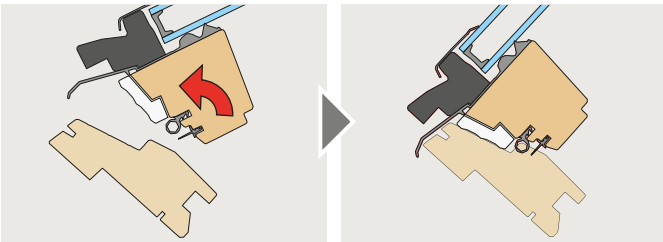

GPLS 3in1

AR: VELUX Export (VELUX A/S)
+ 45 4516 7885

AT: VELUX Österreich GmbH
02245/32 3 50

AU: VELUX Australia Pty. Ltd.
1300 859 856

BA: VELUX Bosna i Hercegovina d.o.o.
033/626 493, 626 494

BE: VELUX Belgium
(010) 42.09.09