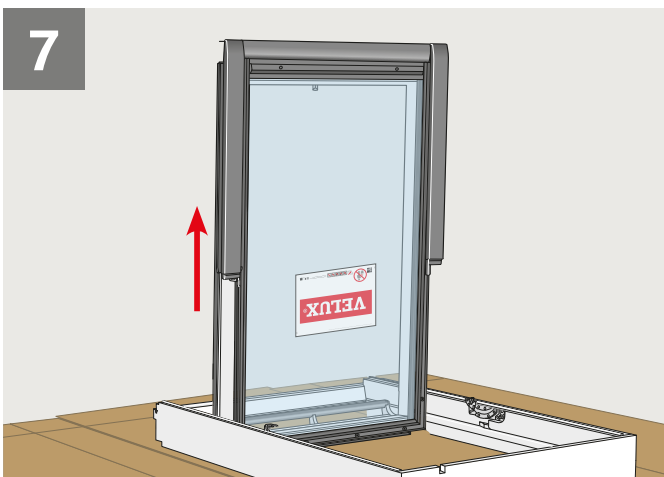

GPLS 3in1

AR: VELUX Export (VELUX A/S)
+ 45 4516 7885

AT: VELUX Österreich GmbH
02245/32 3 50

AU: VELUX Australia Pty. Ltd.
1300 859 856

BA: VELUX Bosna i Hercegovina d.o.o.
033/626 493, 626 494

BE: VELUX Belgium
(010) 42.09.09