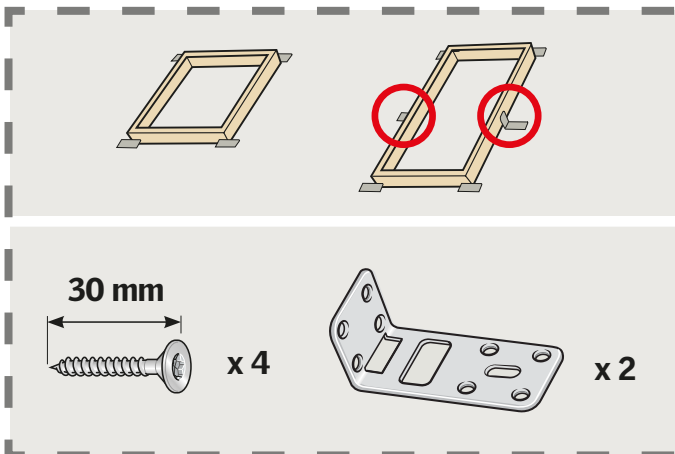

GPLS 3in1

AR: VELUX Export (VELUX A/S)
+ 45 4516 7885

AT: VELUX Österreich GmbH
02245/32 3 50

AU: VELUX Australia Pty. Ltd.
1300 859 856

BA: VELUX Bosna i Hercegovina d.o.o.
033/626 493, 626 494

BE: VELUX Belgium
(010) 42.09.09