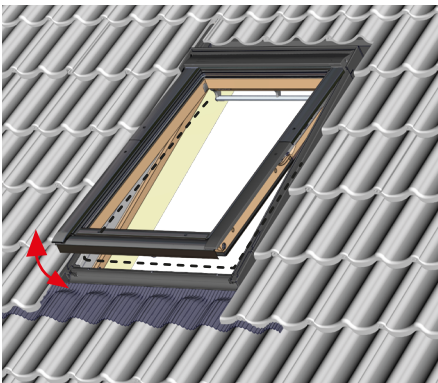

GPLS 3in1

AR: VELUX Export (VELUX A/S)
+ 45 4516 7885

AT: VELUX Österreich GmbH
02245/32 3 50

AU: VELUX Australia Pty. Ltd.
1300 859 856

BA: VELUX Bosna i Hercegovina d.o.o.
033/626 493, 626 494

BE: VELUX Belgium
(010) 42.09.09