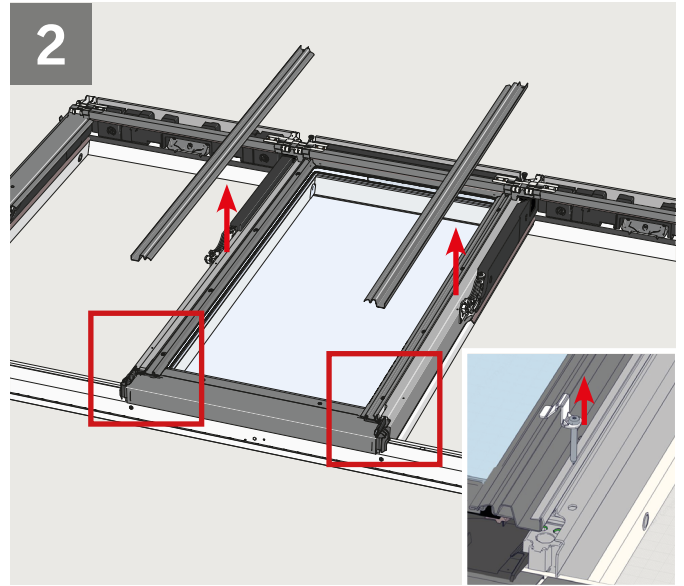

GPLS 3in1

AR: VELUX Export (VELUX A/S)
+ 45 4516 7885

AT: VELUX Österreich GmbH
02245/32 3 50

AU: VELUX Australia Pty. Ltd.
1300 859 856

BA: VELUX Bosna i Hercegovina d.o.o.
033/626 493, 626 494

BE: VELUX Belgium
(010) 42.09.09