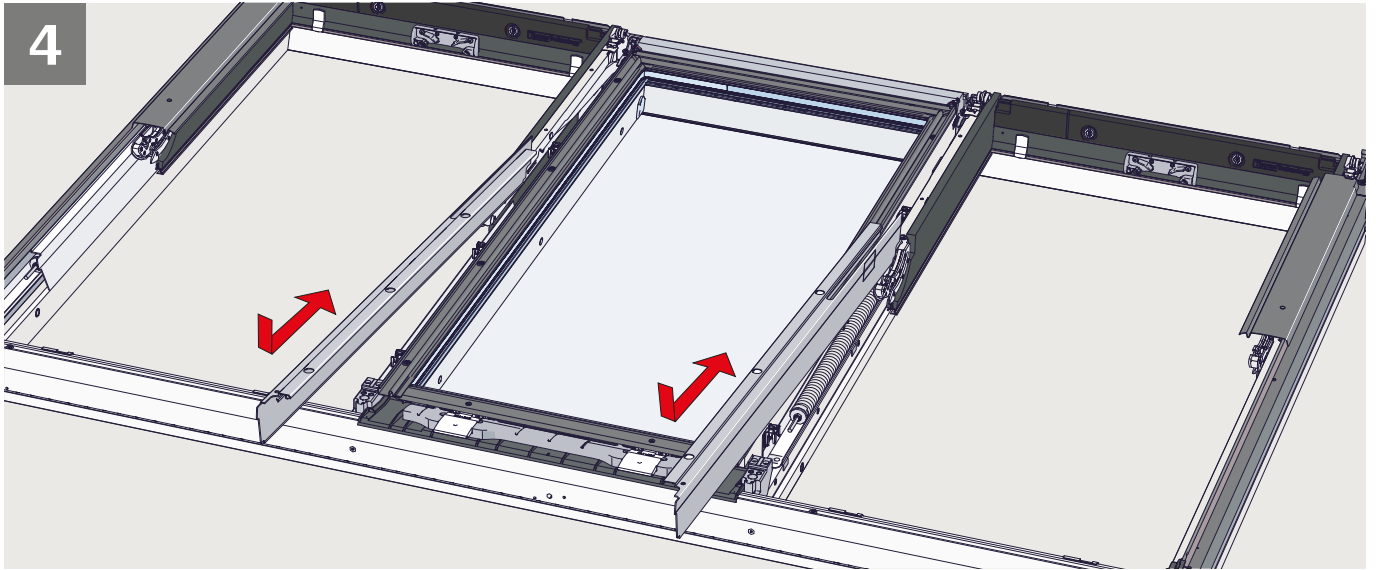

GPLS 3in1

AR: VELUX Export (VELUX A/S)
+ 45 4516 7885

AT: VELUX Österreich GmbH
02245/32 3 50

AU: VELUX Australia Pty. Ltd.
1300 859 856

BA: VELUX Bosna i Hercegovina d.o.o.
033/626 493, 626 494

BE: VELUX Belgium
(010) 42.09.09