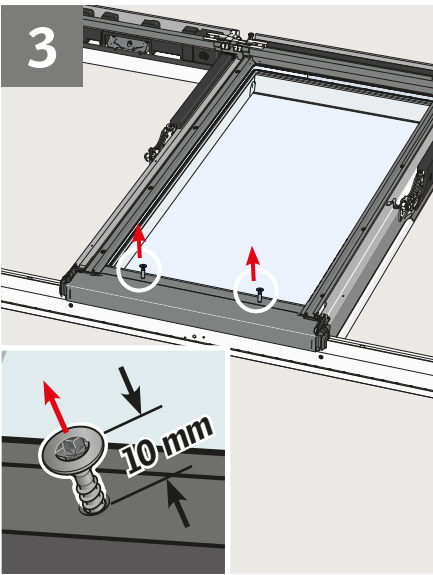

GPLS 3in1

AR: VELUX Export (VELUX A/S)
+ 45 4516 7885

AT: VELUX Österreich GmbH
02245/32 3 50

AU: VELUX Australia Pty. Ltd.
1300 859 856

BA: VELUX Bosna i Hercegovina d.o.o.
033/626 493, 626 494

BE: VELUX Belgium
(010) 42.09.09