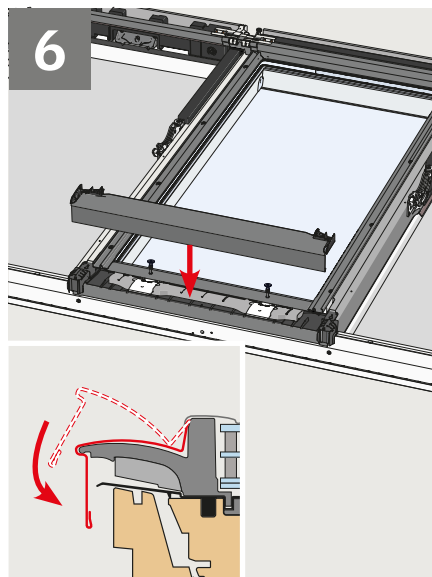

GPLS 3in1

AR: VELUX Export (VELUX A/S)
+ 45 4516 7885

AT: VELUX Österreich GmbH
02245/32 3 50

AU: VELUX Australia Pty. Ltd.
1300 859 856

BA: VELUX Bosna i Hercegovina d.o.o.
033/626 493, 626 494

BE: VELUX Belgium
(010) 42.09.09