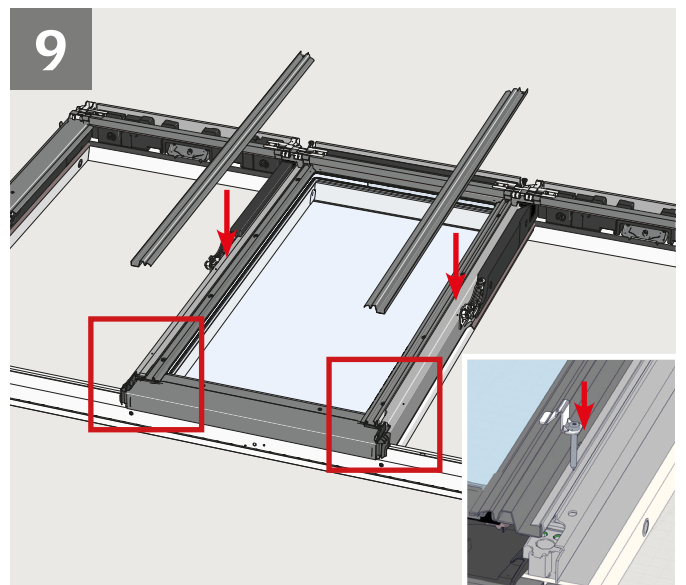

GPLS 3in1

AR: VELUX Export (VELUX A/S)
+ 45 4516 7885

AT: VELUX Österreich GmbH
02245/32 3 50

AU: VELUX Australia Pty. Ltd.
1300 859 856

BA: VELUX Bosna i Hercegovina d.o.o.
033/626 493, 626 494

BE: VELUX Belgium
(010) 42.09.09