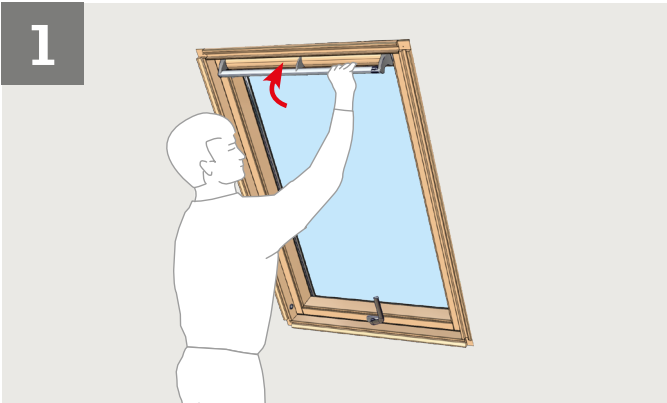

GPLS 3in1

AR: VELUX Export (VELUX A/S)
+ 45 4516 7885

AT: VELUX Österreich GmbH
02245/32 3 50

AU: VELUX Australia Pty. Ltd.
1300 859 856

BA: VELUX Bosna i Hercegovina d.o.o.
033/626 493, 626 494

BE: VELUX Belgium
(010) 42.09.09