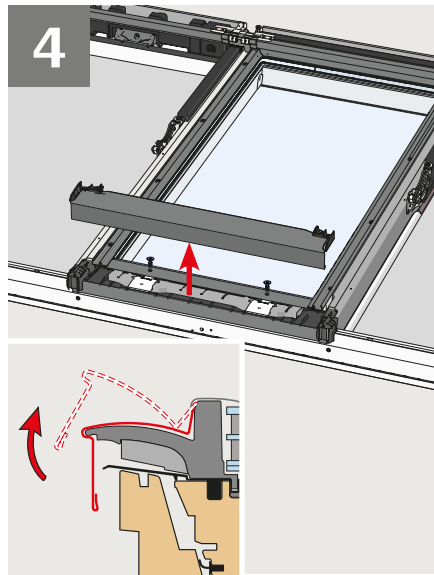

GPLS 3in1

AR: VELUX Export (VELUX A/S)
+ 45 4516 7885

AT: VELUX Österreich GmbH
02245/32 3 50

AU: VELUX Australia Pty. Ltd.
1300 859 856

BA: VELUX Bosna i Hercegovina d.o.o.
033/626 493, 626 494

BE: VELUX Belgium
(010) 42.09.09