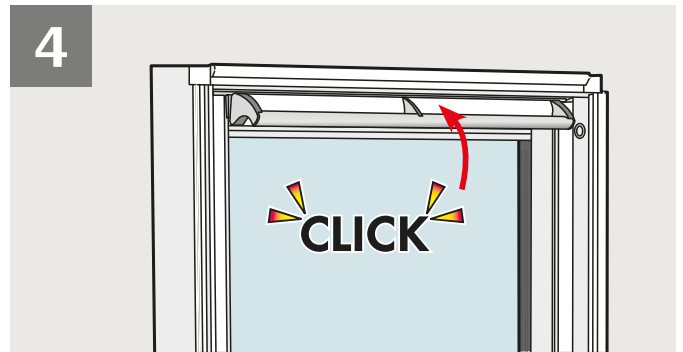

GPLS 3in1

AR: VELUX Export (VELUX A/S)
+ 45 4516 7885

AT: VELUX Österreich GmbH
02245/32 3 50

AU: VELUX Australia Pty. Ltd.
1300 859 856

BA: VELUX Bosna i Hercegovina d.o.o.
033/626 493, 626 494

BE: VELUX Belgium
(010) 42.09.09