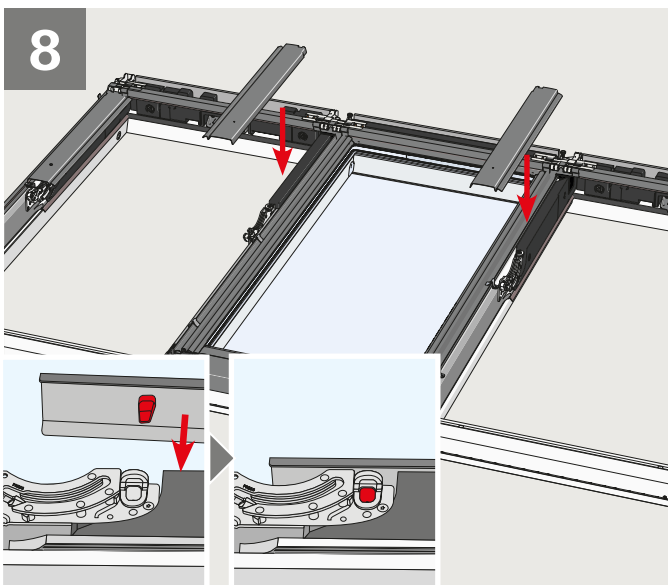

GPLS 3in1

AR: VELUX Export (VELUX A/S)
+ 45 4516 7885

AT: VELUX Österreich GmbH
02245/32 3 50

AU: VELUX Australia Pty. Ltd.
1300 859 856

BA: VELUX Bosna i Hercegovina d.o.o.
033/626 493, 626 494

BE: VELUX Belgium
(010) 42.09.09