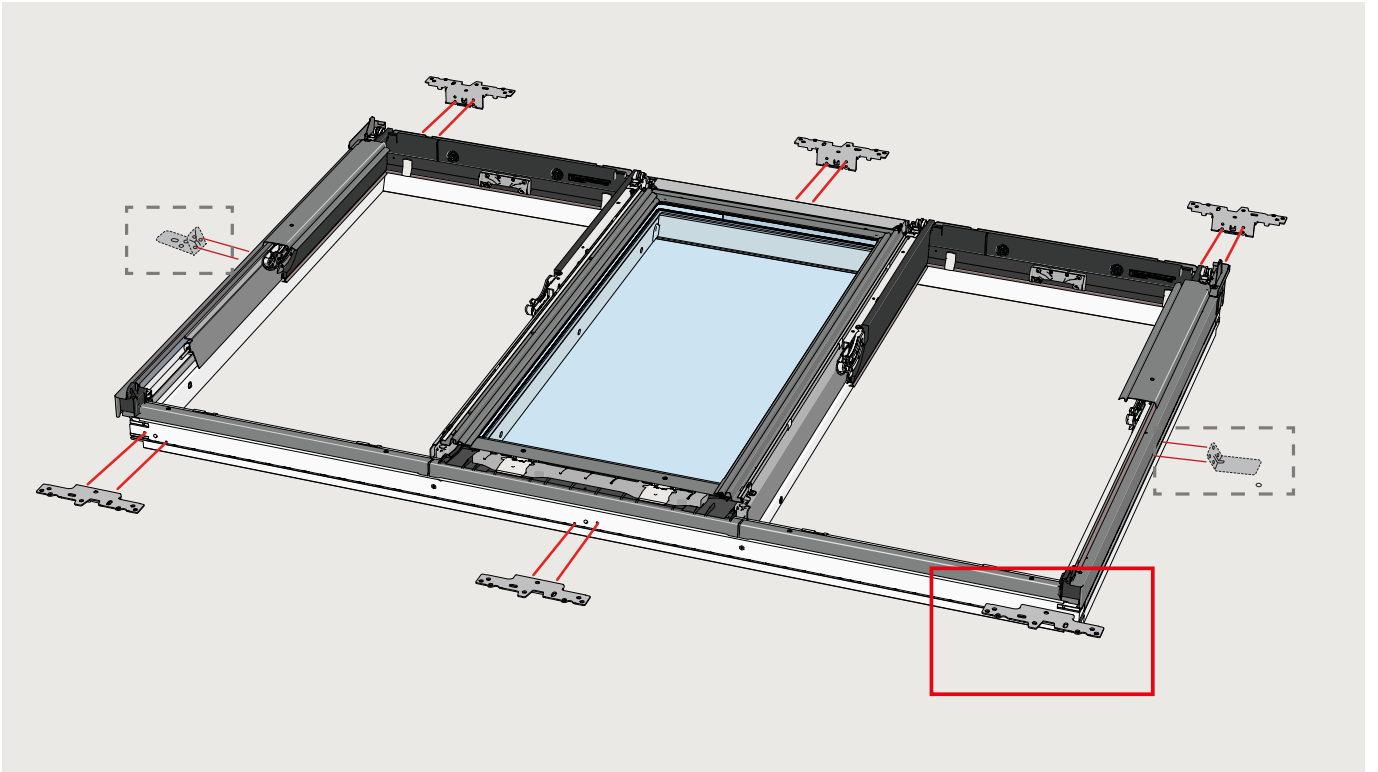

GPLS 3in1

AR: VELUX Export (VELUX A/S)
+ 45 4516 7885

AT: VELUX Österreich GmbH
02245/32 3 50

AU: VELUX Australia Pty. Ltd.
1300 859 856

BA: VELUX Bosna i Hercegovina d.o.o.
033/626 493, 626 494

BE: VELUX Belgium
(010) 42.09.09