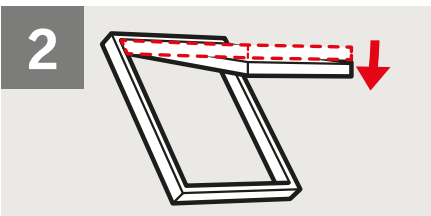

GPLS 3in1

AR: VELUX Export (VELUX A/S)
+ 45 4516 7885

AT: VELUX Österreich GmbH
02245/32 3 50

AU: VELUX Australia Pty. Ltd.
1300 859 856

BA: VELUX Bosna i Hercegovina d.o.o.
033/626 493, 626 494

BE: VELUX Belgium
(010) 42.09.09