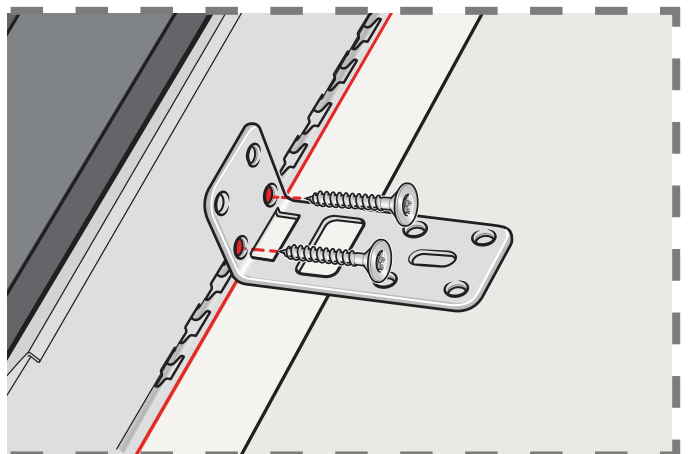

GPLS 3in1

AR: VELUX Export (VELUX A/S)
+ 45 4516 7885

AT: VELUX Österreich GmbH
02245/32 3 50

AU: VELUX Australia Pty. Ltd.
1300 859 856

BA: VELUX Bosna i Hercegovina d.o.o.
033/626 493, 626 494

BE: VELUX Belgium
(010) 42.09.09