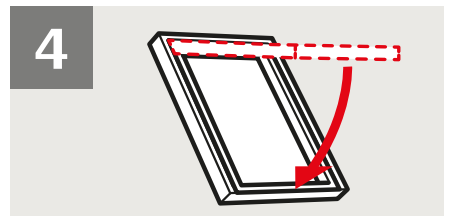

GPLS 3in1

AR: VELUX Export (VELUX A/S)
+ 45 4516 7885

AT: VELUX Österreich GmbH
02245/32 3 50

AU: VELUX Australia Pty. Ltd.
1300 859 856

BA: VELUX Bosna i Hercegovina d.o.o.
033/626 493, 626 494

BE: VELUX Belgium
(010) 42.09.09