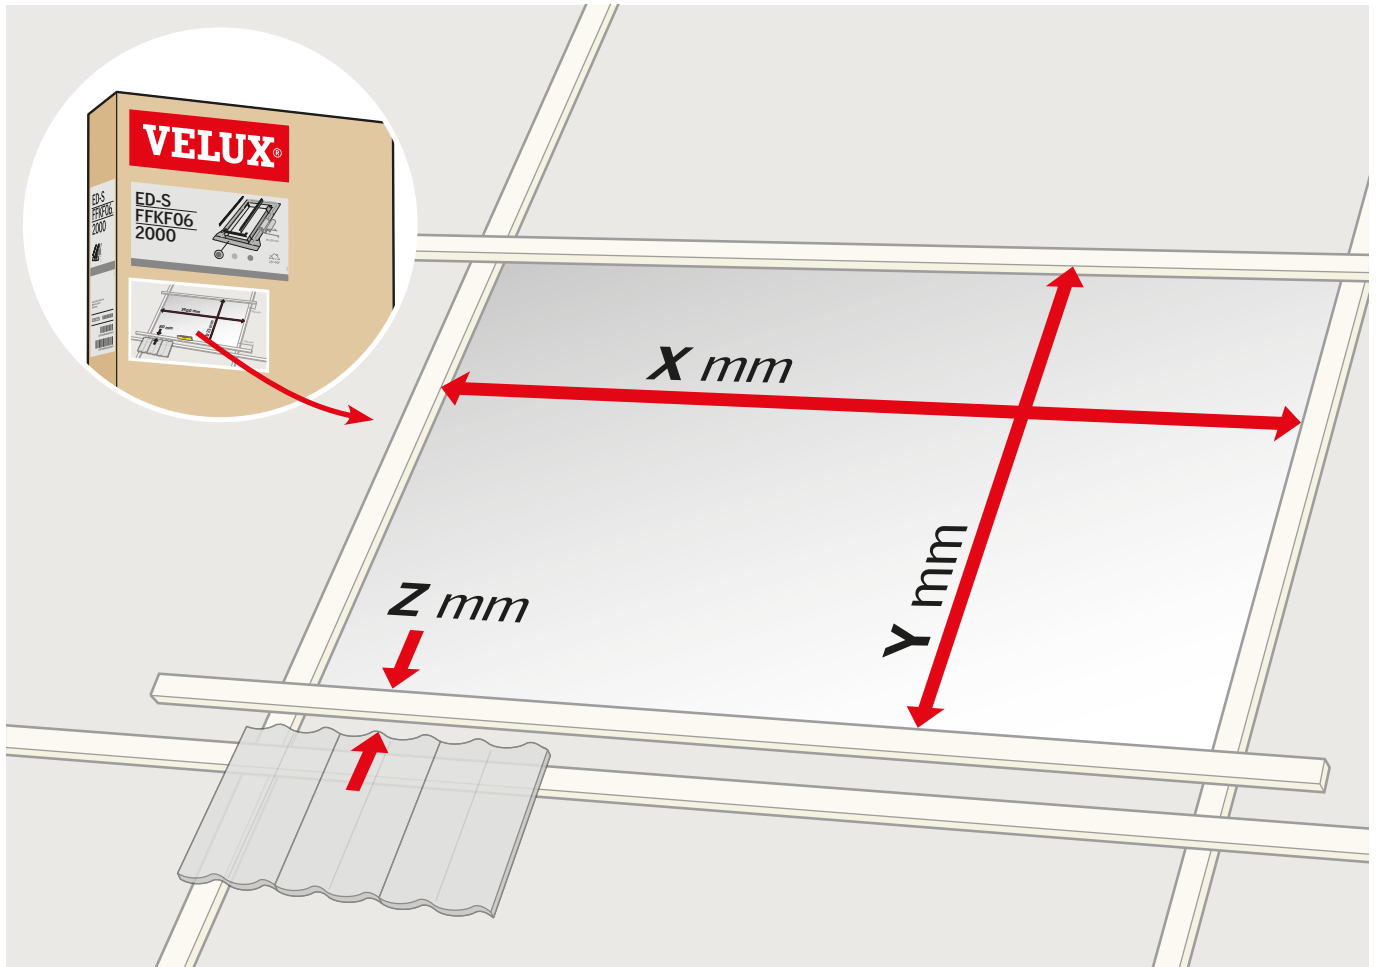

GPLS 3in1

AR: VELUX Export (VELUX A/S)
+ 45 4516 7885

AT: VELUX Österreich GmbH
02245/32 3 50

AU: VELUX Australia Pty. Ltd.
1300 859 856

BA: VELUX Bosna i Hercegovina d.o.o.
033/626 493, 626 494

BE: VELUX Belgium
(010) 42.09.09