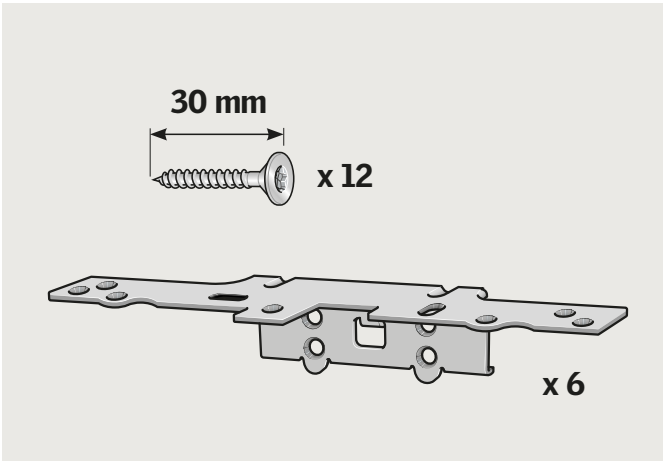

GPLS 3in1

AR: VELUX Export (VELUX A/S)
+ 45 4516 7885

AT: VELUX Österreich GmbH
02245/32 3 50

AU: VELUX Australia Pty. Ltd.
1300 859 856

BA: VELUX Bosna i Hercegovina d.o.o.
033/626 493, 626 494

BE: VELUX Belgium
(010) 42.09.09