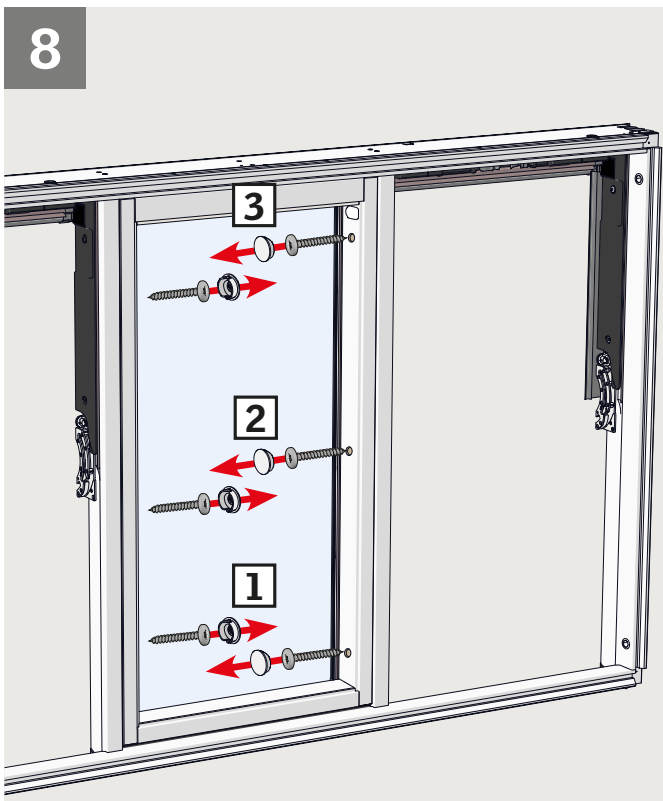

GPLS 3in1

AR: VELUX Export (VELUX A/S)
+ 45 4516 7885

AT: VELUX Österreich GmbH
02245/32 3 50

AU: VELUX Australia Pty. Ltd.
1300 859 856

BA: VELUX Bosna i Hercegovina d.o.o.
033/626 493, 626 494

BE: VELUX Belgium
(010) 42.09.09