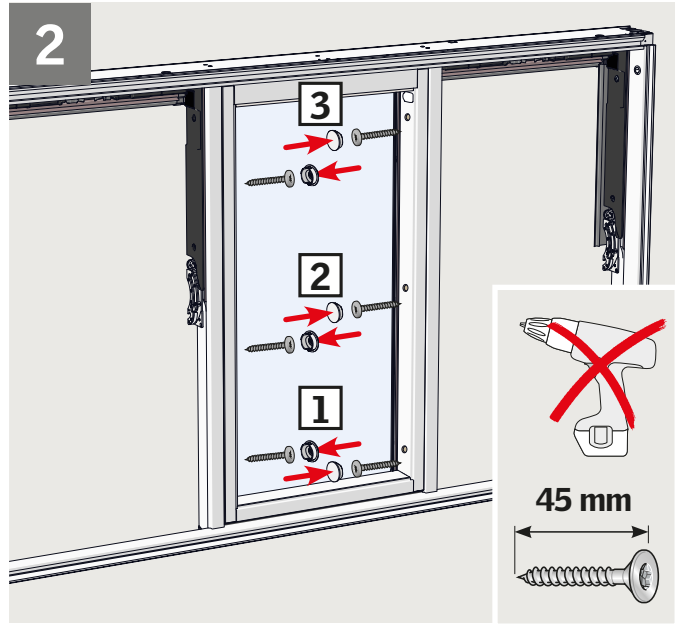

GPLS 3in1

AR: VELUX Export (VELUX A/S)
+ 45 4516 7885

AT: VELUX Österreich GmbH
02245/32 3 50

AU: VELUX Australia Pty. Ltd.
1300 859 856

BA: VELUX Bosna i Hercegovina d.o.o.
033/626 493, 626 494

BE: VELUX Belgium
(010) 42.09.09