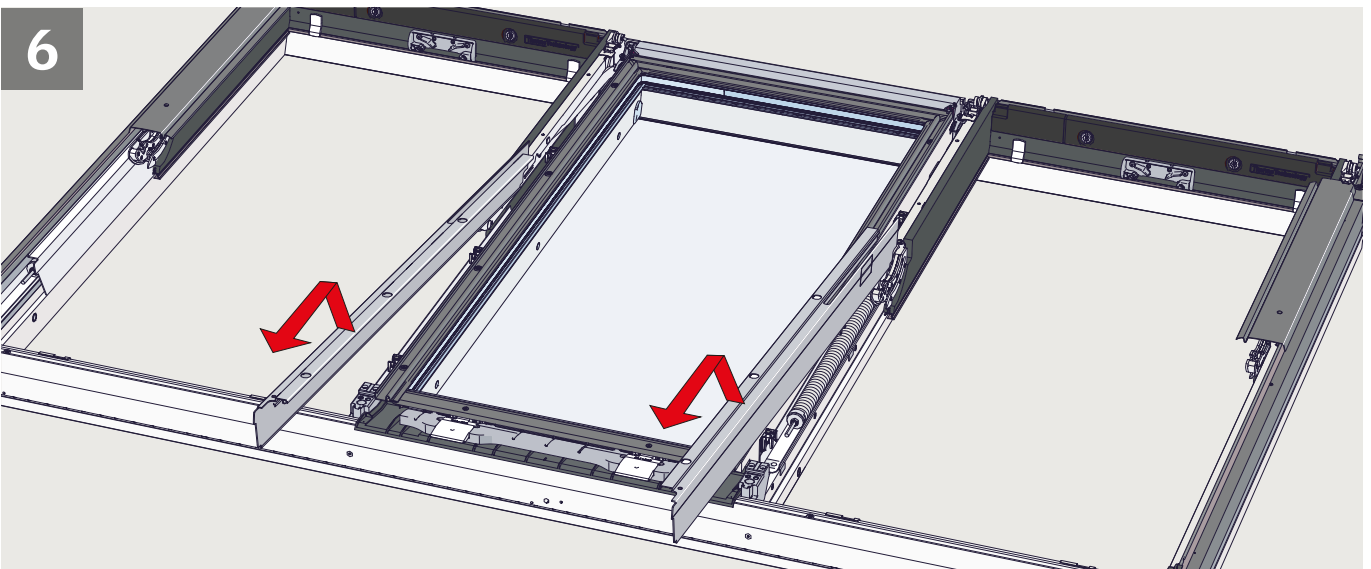

GPLS 3in1

AR: VELUX Export (VELUX A/S)
+ 45 4516 7885

AT: VELUX Österreich GmbH
02245/32 3 50

AU: VELUX Australia Pty. Ltd.
1300 859 856

BA: VELUX Bosna i Hercegovina d.o.o.
033/626 493, 626 494

BE: VELUX Belgium
(010) 42.09.09