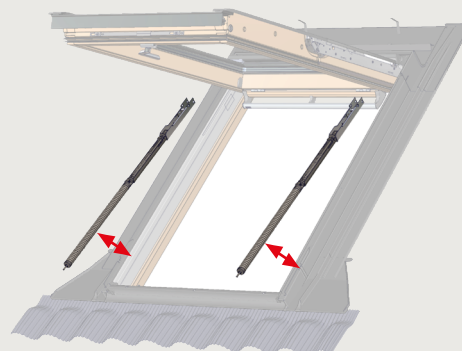

GPLS 3in1

AR: VELUX Export (VELUX A/S)
+ 45 4516 7885

AT: VELUX Österreich GmbH
02245/32 3 50

AU: VELUX Australia Pty. Ltd.
1300 859 856

BA: VELUX Bosna i Hercegovina d.o.o.
033/626 493, 626 494

BE: VELUX Belgium
(010) 42.09.09