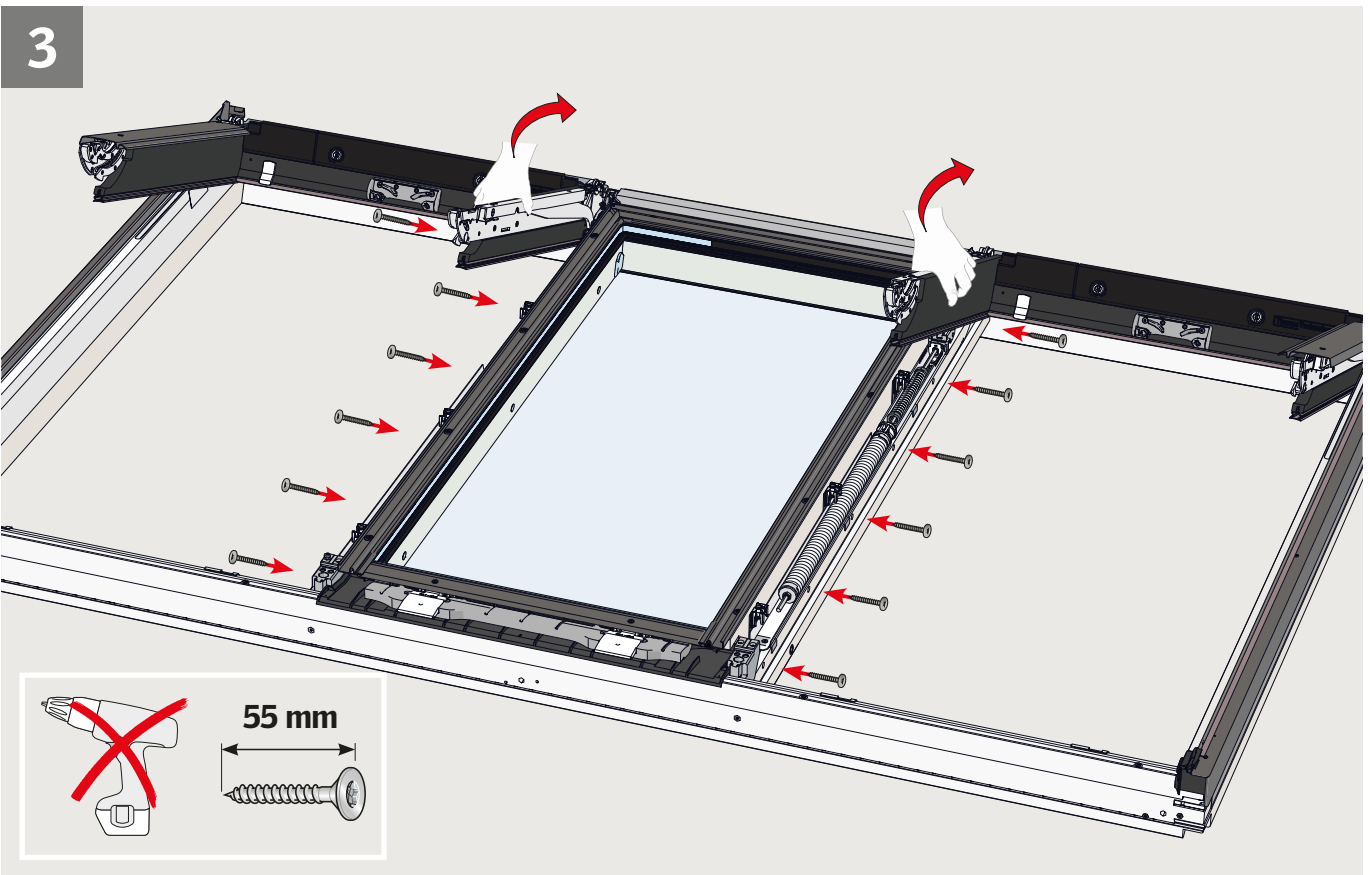

GPLS 3in1

AR: VELUX Export (VELUX A/S)
+ 45 4516 7885

AT: VELUX Österreich GmbH
02245/32 3 50

AU: VELUX Australia Pty. Ltd.
1300 859 856

BA: VELUX Bosna i Hercegovina d.o.o.
033/626 493, 626 494

BE: VELUX Belgium
(010) 42.09.09