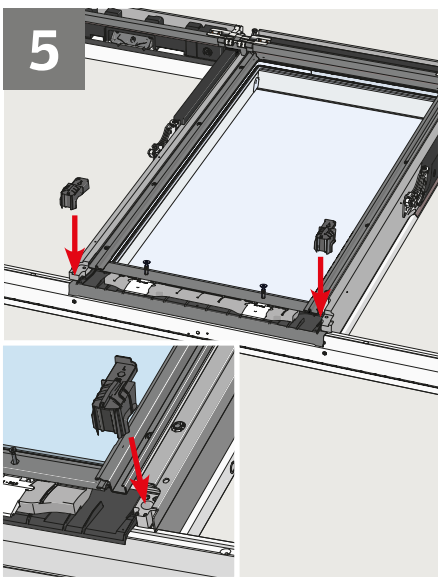

GPLS 3in1

AR: VELUX Export (VELUX A/S)
+ 45 4516 7885

AT: VELUX Österreich GmbH
02245/32 3 50

AU: VELUX Australia Pty. Ltd.
1300 859 856

BA: VELUX Bosna i Hercegovina d.o.o.
033/626 493, 626 494

BE: VELUX Belgium
(010) 42.09.09