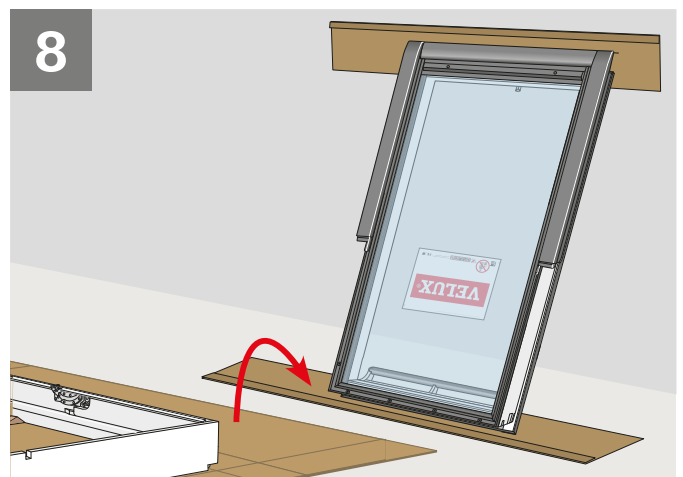

GPLS 3in1

AR: VELUX Export (VELUX A/S)
+ 45 4516 7885

AT: VELUX Österreich GmbH
02245/32 3 50

AU: VELUX Australia Pty. Ltd.
1300 859 856

BA: VELUX Bosna i Hercegovina d.o.o.
033/626 493, 626 494

BE: VELUX Belgium
(010) 42.09.09