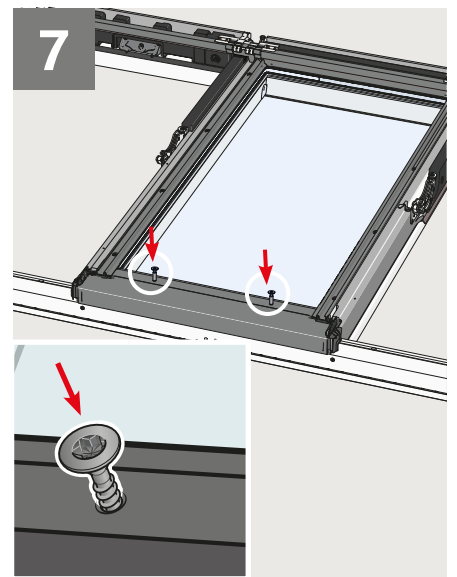

GPLS 3in1

AR: VELUX Export (VELUX A/S)
+ 45 4516 7885

AT: VELUX Österreich GmbH
02245/32 3 50

AU: VELUX Australia Pty. Ltd.
1300 859 856

BA: VELUX Bosna i Hercegovina d.o.o.
033/626 493, 626 494

BE: VELUX Belgium
(010) 42.09.09