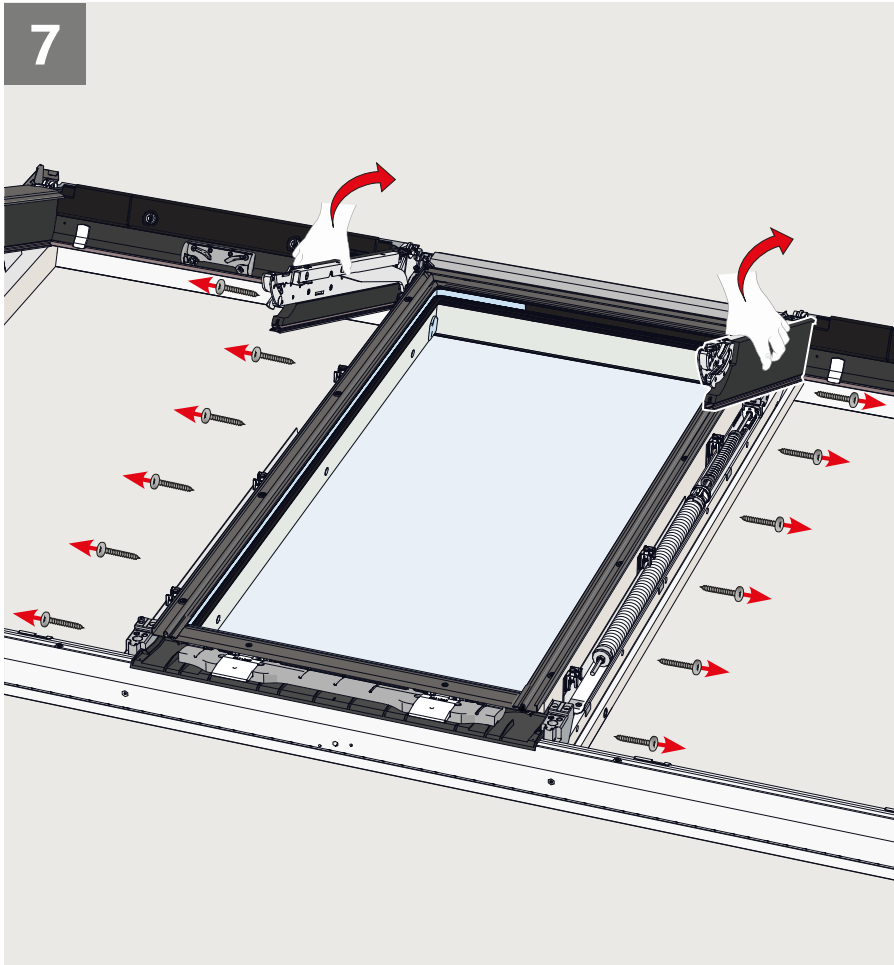

GPLS 3in1

AR: VELUX Export (VELUX A/S)
+ 45 4516 7885

AT: VELUX Österreich GmbH
02245/32 3 50

AU: VELUX Australia Pty. Ltd.
1300 859 856

BA: VELUX Bosna i Hercegovina d.o.o.
033/626 493, 626 494

BE: VELUX Belgium
(010) 42.09.09