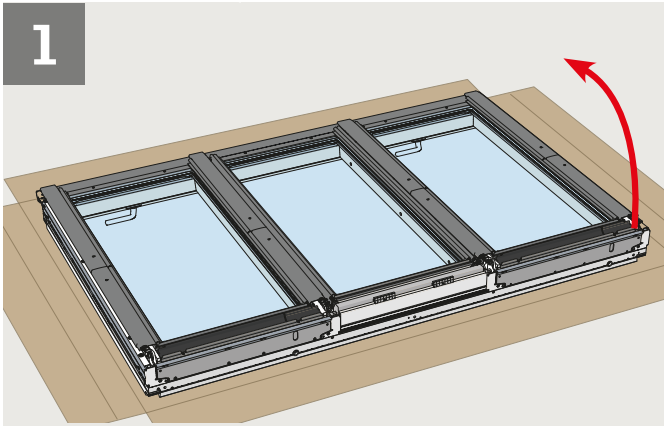

GPLS 3in1

AR: VELUX Export (VELUX A/S)
+ 45 4516 7885

AT: VELUX Österreich GmbH
02245/32 3 50

AU: VELUX Australia Pty. Ltd.
1300 859 856

BA: VELUX Bosna i Hercegovina d.o.o.
033/626 493, 626 494

BE: VELUX Belgium
(010) 42.09.09