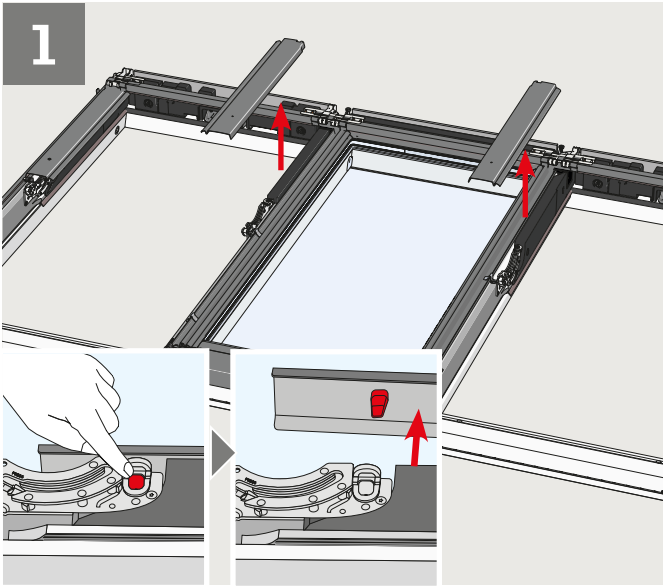

GPLS 3in1

AR: VELUX Export (VELUX A/S)
+ 45 4516 7885

AT: VELUX Österreich GmbH
02245/32 3 50

AU: VELUX Australia Pty. Ltd.
1300 859 856

BA: VELUX Bosna i Hercegovina d.o.o.
033/626 493, 626 494

BE: VELUX Belgium
(010) 42.09.09