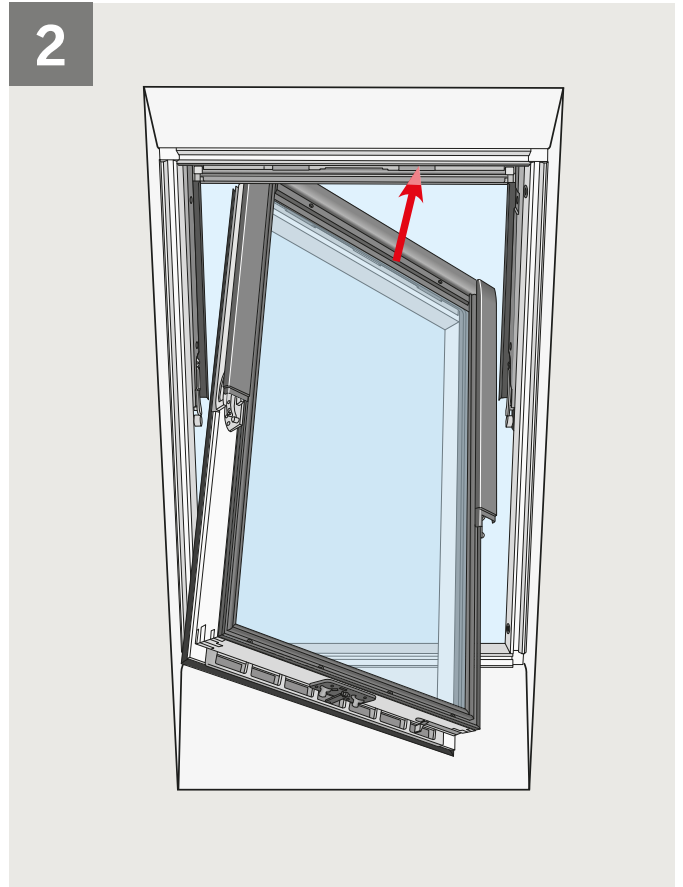

GPLS 3in1

AR: VELUX Export (VELUX A/S)
+ 45 4516 7885

AT: VELUX Österreich GmbH
02245/32 3 50

AU: VELUX Australia Pty. Ltd.
1300 859 856

BA: VELUX Bosna i Hercegovina d.o.o.
033/626 493, 626 494

BE: VELUX Belgium
(010) 42.09.09