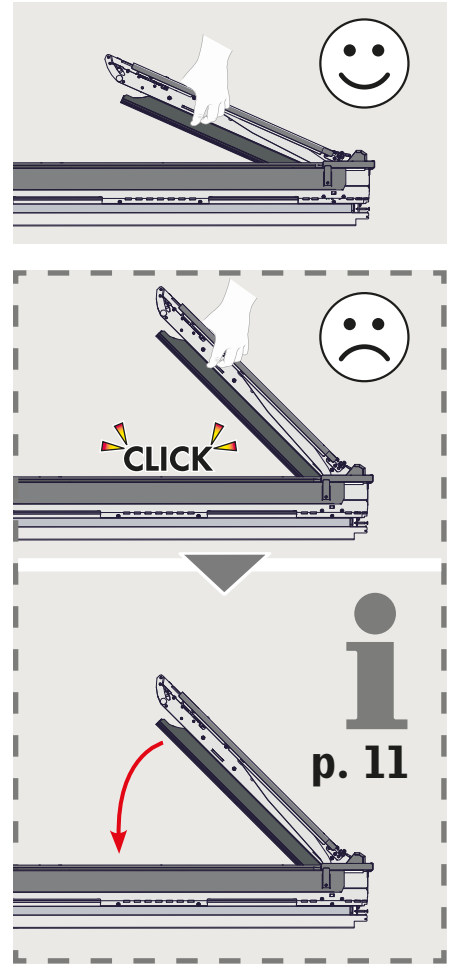

GPLS 3in1

AR: VELUX Export (VELUX A/S)
+ 45 4516 7885

AT: VELUX Österreich GmbH
02245/32 3 50

AU: VELUX Australia Pty. Ltd.
1300 859 856

BA: VELUX Bosna i Hercegovina d.o.o.
033/626 493, 626 494

BE: VELUX Belgium
(010) 42.09.09