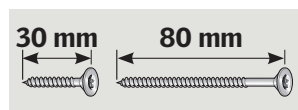

VELUX®

ETW+EDW

VAS 454197-2017-09

24

25

AR: VELUX Argentina S.A. 348 4 639944	IE: VELUX Company Ltd. 01 848 8775
AT: VELUX Österreich GmbH 02245/32 3 50	IT: VELUX Italia s.p.a. 045/6173666
AU: VELUX Australia Pty. Ltd. 1300 859 856	JP: VELUX-Japan Ltd. 0570-00-8145
BA: VELUX Bosna i Hercegovina d.o.o. 033/626 493, 626 494	LT: VELUX Lietuva, UAB (85) 270 91 01
BE: VELUX Belgium (010) 42.09.09	LV: VELUX Latvia SIA 67 27 77 33
BG: ВЕЛУКС България ЕООД 02/955 99 30	NL: VELUX Nederland B.V. 030 - 6 629 629
BY: Унитарное предприятие "ВЕЛЮКС Мансардные Окна" (017) 329 20 89	NO: VELUX Norge AS 22 51 06 00
CA: VELUX Canada Inc. 1 800 88-VELUX (888-3589)	NZ: VELUX New Zealand Ltd. 0800 650 445
CH: VELUX Schweiz AG 062 289 44 45	PL: VELUX Polska Sp. z o.o. (022) 33 77 000 / 33 77 070
CL: VELUX Chile Limitada 2 953 6789	PT: VELUX Portugal, Lda 21 880 00 60
CN: VELUX (CHINA) CO. LTD. 0316-607 27 27	RO: VELUX România S.R.L. 0-8008-83589
CZ: VELUX Česká republika, s.r.o. 531 015 511	RS: VELUX Srbija d.o.o. 011 20 57 500
DE: VELUX Deutschland GmbH 040 / 54 70 70	RU: ЗАО ВЕЛЮКС (495) 640 87 20
DK: VELUX Danmark A/S 45 16 45 16	SE: VELUX Svenska AB 042/20 83 80
EE: VELUX Eesti OÜ 621 7790	SI: VELUX Slovenija d.o.o. 01 724 68 68
ES: VELUX Spain, S.A. 91 509 71 00	SK: VELUX Slovensko, s.r.o. (02) 33 000 555
FI: VELUX Suomi Oy 0207 290 800	TR: VELUX Çatı Pencereleri Ticaret Limited Şirketi 0 216 302 54 10
FR: VELUX France 0821 02 15 15 0,119€ TTC/min	UA: ТОВ "ВЕЛЮКС Україна" (044) 2916070
GB: VELUX Company Ltd. 01592 778 225	US: VELUX America LLC 1-800-88-VELUX
HR: VELUX Hrvatska d.o.o. 01/5555 444	
HU: VELUX Magyarország Kft. (06/1) 436-0601	