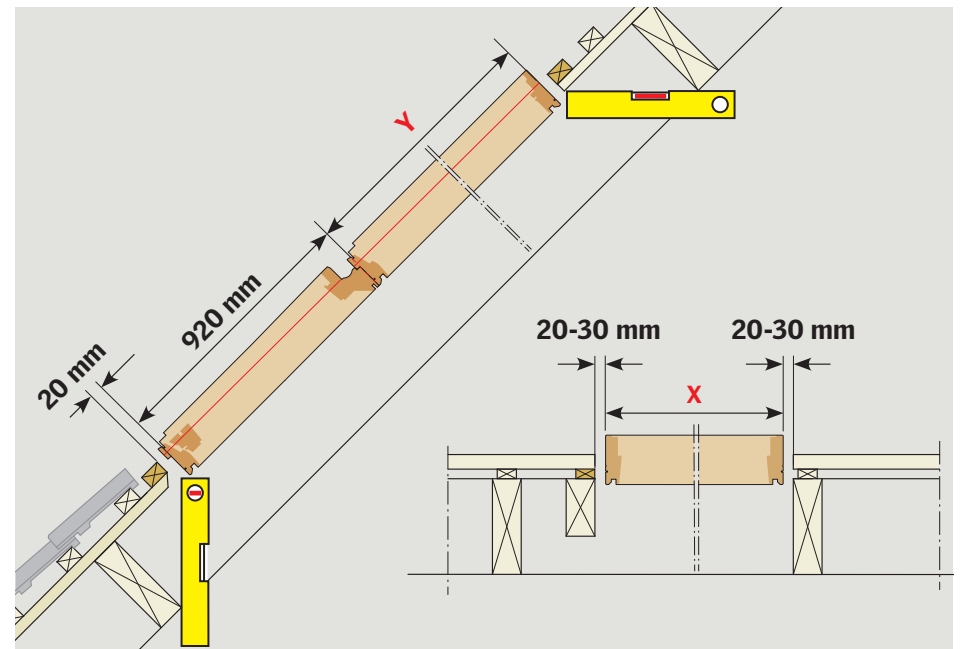

VELUX®

ETW+EDW

VAS 454197-2017-09

24

25

AR: VELUX Argentina S.A. 348 4 639944	IE: VELUX Company Ltd. 01 848 8775
AT: VELUX Österreich GmbH 02245/32 3 50	IT: VELUX Italia s.p.a. 045/6173666
AU: VELUX Australia Pty. Ltd. 1300 859 856	JP: VELUX-Japan Ltd. 0570-00-8145
BA: VELUX Bosna i Hercegovina d.o.o. 033/626 493, 626 494	LT: VELUX Lietuva, UAB (85) 270 91 01
BE: VELUX Belgium (010) 42.09.09	LV: VELUX Latvia SIA 67 27 77 33
BG: ВЕЛУКС България ЕООД 02/955 99 30	NL: VELUX Nederland B.V. 030 - 6 629 629
BY: Унитарное предприятие "ВЕЛЮКС Мансардные Окна" (017) 329 20 89	NO: VELUX Norge AS 22 51 06 00
CA: VELUX Canada Inc. 1 800 88-VELUX (888-3589)	NZ: VELUX New Zealand Ltd. 0800 650 445
CH: VELUX Schweiz AG 062 289 44 45	PL: VELUX Polska Sp. z o.o. (022) 33 77 000 / 33 77 070
CL: VELUX Chile Limitada 2 953 6789	PT: VELUX Portugal, Lda 21 880 00 60
CN: VELUX (CHINA) CO. LTD. 0316-607 27 27	RO: VELUX România S.R.L. 0-8008-83589
CZ: VELUX Česká republika, s.r.o. 531 015 511	RS: VELUX Srbija d.o.o. 011 20 57 500
DE: VELUX Deutschland GmbH 040 / 54 70 70	RU: ЗАО ВЕЛЮКС (495) 640 87 20
DK: VELUX Danmark A/S 45 16 45 16	SE: VELUX Svenska AB 042/20 83 80
EE: VELUX Eesti OÜ 621 7790	SI: VELUX Slovenija d.o.o. 01 724 68 68
ES: VELUX Spain, S.A. 91 509 71 00	SK: VELUX Slovensko, s.r.o. (02) 33 000 555
FI: VELUX Suomi Oy 0207 290 800	TR: VELUX Çatı Pencereleri Ticaret Limited Şirketi 0 216 302 54 10
FR: VELUX France 0821 02 15 15 0,119€ TTC/min	UA: ТОВ "ВЕЛЮКС Україна" (044) 2916070
GB: VELUX Company Ltd. 01592 778 225	US: VELUX America LLC 1-800-88-VELUX
HR: VELUX Hrvatska d.o.o. 01/5555 444	
HU: VELUX Magyarország Kft. (06/1) 436-0601	