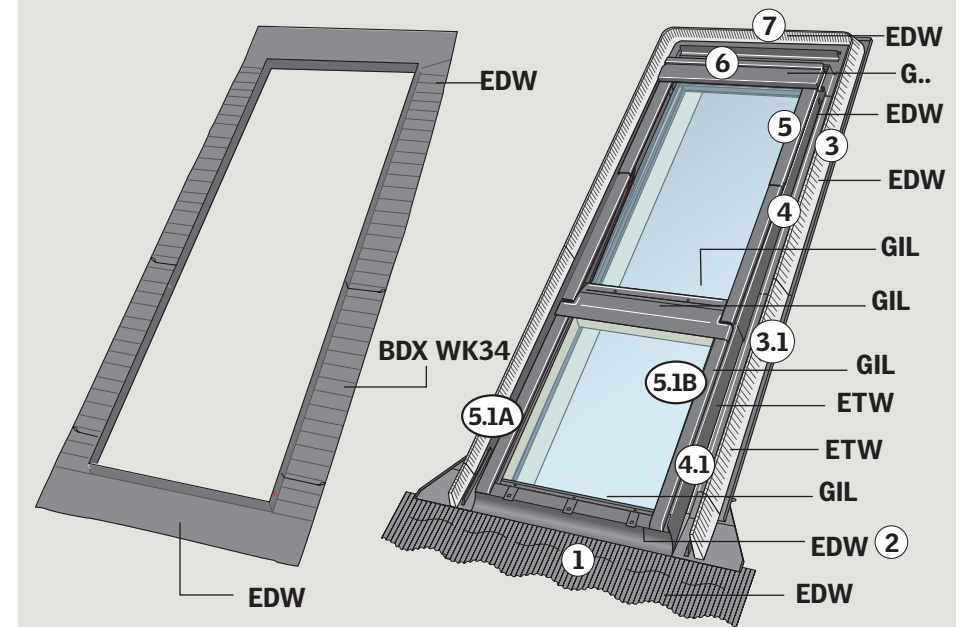

VELUX®

ETW+EDW

VAS 454197-2017-09

24

25

AR: VELUX Argentina S.A. 348 4 639944	IE: VELUX Company Ltd. 01 848 8775
AT: VELUX Österreich GmbH 02245/32 3 50	IT: VELUX Italia s.p.a. 045/6173666
AU: VELUX Australia Pty. Ltd. 1300 859 856	JP: VELUX-Japan Ltd. 0570-00-8145
BA: VELUX Bosna i Hercegovina d.o.o. 033/626 493, 626 494	LT: VELUX Lietuva, UAB (85) 270 91 01
BE: VELUX Belgium (010) 42.09.09	LV: VELUX Latvia SIA 67 27 77 33
BG: ВЕЛУКС България ЕООД 02/955 99 30	NL: VELUX Nederland B.V. 030 - 6 629 629
BY: Унитарное предприятие "ВЕЛЮКС Мансардные Окна" (017) 329 20 89	NO: VELUX Norge AS 22 51 06 00
CA: VELUX Canada Inc. 1 800 88-VELUX (888-3589)	NZ: VELUX New Zealand Ltd. 0800 650 445
CH: VELUX Schweiz AG 062 289 44 45	PL: VELUX Polska Sp. z o.o. (022) 33 77 000 / 33 77 070
CL: VELUX Chile Limitada 2 953 6789	PT: VELUX Portugal, Lda 21 880 00 60
CN: VELUX (CHINA) CO. LTD. 0316-607 27 27	RO: VELUX România S.R.L. 0-8008-83589
CZ: VELUX Česká republika, s.r.o. 531 015 511	RS: VELUX Srbija d.o.o. 011 20 57 500
DE: VELUX Deutschland GmbH 040 / 54 70 70	RU: ЗАО ВЕЛЮКС (495) 640 87 20
DK: VELUX Danmark A/S 45 16 45 16	SE: VELUX Svenska AB 042/20 83 80
EE: VELUX Eesti OÜ 621 7790	SI: VELUX Slovenija d.o.o. 01 724 68 68
ES: VELUX Spain, S.A. 91 509 71 00	SK: VELUX Slovensko, s.r.o. (02) 33 000 555
FI: VELUX Suomi Oy 0207 290 800	TR: VELUX Çatı Pencereleri Ticaret Limited Şirketi 0 216 302 54 10
FR: VELUX France 0821 02 15 15 0,119€ TTC/min	UA: ТОВ "ВЕЛЮКС Україна" (044) 2916070
GB: VELUX Company Ltd. 01592 778 225	US: VELUX America LLC 1-800-88-VELUX
HR: VELUX Hrvatska d.o.o. 01/5555 444	
HU: VELUX Magyarország Kft. (06/1) 436-0601	