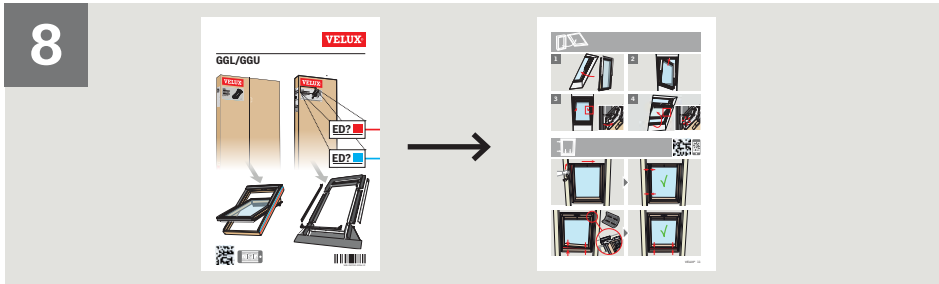

VELUX®

ETW+EDW

VAS 454197-2017-09

24

25

AR: VELUX Argentina S.A. 348 4 639944	IE: VELUX Company Ltd. 01 848 8775
AT: VELUX Österreich GmbH 02245/32 3 50	IT: VELUX Italia s.p.a. 045/6173666
AU: VELUX Australia Pty. Ltd. 1300 859 856	JP: VELUX-Japan Ltd. 0570-00-8145
BA: VELUX Bosna i Hercegovina d.o.o. 033/626 493, 626 494	LT: VELUX Lietuva, UAB (85) 270 91 01
BE: VELUX Belgium (010) 42.09.09	LV: VELUX Latvia SIA 67 27 77 33
BG: ВЕЛУКС България ЕООД 02/955 99 30	NL: VELUX Nederland B.V. 030 - 6 629 629
BY: Унитарное предприятие "ВЕЛЮКС Мансардные Окна" (017) 329 20 89	NO: VELUX Norge AS 22 51 06 00
CA: VELUX Canada Inc. 1 800 88-VELUX (888-3589)	NZ: VELUX New Zealand Ltd. 0800 650 445
CH: VELUX Schweiz AG 062 289 44 45	PL: VELUX Polska Sp. z o.o. (022) 33 77 000 / 33 77 070
CL: VELUX Chile Limitada 2 953 6789	PT: VELUX Portugal, Lda 21 880 00 60
CN: VELUX (CHINA) CO. LTD. 0316-607 27 27	RO: VELUX România S.R.L. 0-8008-83589
CZ: VELUX Česká republika, s.r.o. 531 015 511	RS: VELUX Srbija d.o.o. 011 20 57 500
DE: VELUX Deutschland GmbH 040 / 54 70 70	RU: ЗАО ВЕЛЮКС (495) 640 87 20
DK: VELUX Danmark A/S 45 16 45 16	SE: VELUX Svenska AB 042/20 83 80
EE: VELUX Eesti OÜ 621 7790	SI: VELUX Slovenija d.o.o. 01 724 68 68
ES: VELUX Spain, S.A. 91 509 71 00	SK: VELUX Slovensko, s.r.o. (02) 33 000 555
FI: VELUX Suomi Oy 0207 290 800	TR: VELUX Çatı Pencereleri Ticaret Limited Şirketi 0 216 302 54 10
FR: VELUX France 0821 02 15 15 0,119€ TTC/min	UA: ТОВ "ВЕЛЮКС Україна" (044) 2916070
GB: VELUX Company Ltd. 01592 778 225	US: VELUX America LLC 1-800-88-VELUX
HR: VELUX Hrvatska d.o.o. 01/5555 444	
HU: VELUX Magyarország Kft. (06/1) 436-0601	