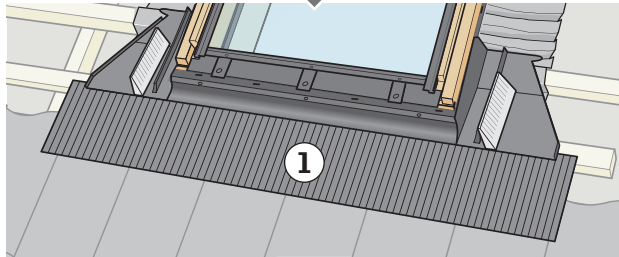

VELUX®

ETW+EDW

VAS 454197-2017-09

24

25

AR: VELUX Argentina S.A. 348 4 639944	IE: VELUX Company Ltd. 01 848 8775
AT: VELUX Österreich GmbH 02245/32 3 50	IT: VELUX Italia s.p.a. 045/6173666
AU: VELUX Australia Pty. Ltd. 1300 859 856	JP: VELUX-Japan Ltd. 0570-00-8145
BA: VELUX Bosna i Hercegovina d.o.o. 033/626 493, 626 494	LT: VELUX Lietuva, UAB (85) 270 91 01
BE: VELUX Belgium (010) 42.09.09	LV: VELUX Latvia SIA 67 27 77 33
BG: ВЕЛУКС България ЕООД 02/955 99 30	NL: VELUX Nederland B.V. 030 - 6 629 629
BY: Унитарное предприятие "ВЕЛЮКС Мансардные Окна" (017) 329 20 89	NO: VELUX Norge AS 22 51 06 00
CA: VELUX Canada Inc. 1 800 88-VELUX (888-3589)	NZ: VELUX New Zealand Ltd. 0800 650 445
CH: VELUX Schweiz AG 062 289 44 45	PL: VELUX Polska Sp. z o.o. (022) 33 77 000 / 33 77 070
CL: VELUX Chile Limitada 2 953 6789	PT: VELUX Portugal, Lda 21 880 00 60
CN: VELUX (CHINA) CO. LTD. 0316-607 27 27	RO: VELUX România S.R.L. 0-8008-83589
CZ: VELUX Česká republika, s.r.o. 531 015 511	RS: VELUX Srbija d.o.o. 011 20 57 500
DE: VELUX Deutschland GmbH 040 / 54 70 70	RU: ЗАО ВЕЛЮКС (495) 640 87 20
DK: VELUX Danmark A/S 45 16 45 16	SE: VELUX Svenska AB 042/20 83 80
EE: VELUX Eesti OÜ 621 7790	SI: VELUX Slovenija d.o.o. 01 724 68 68
ES: VELUX Spain, S.A. 91 509 71 00	SK: VELUX Slovensko, s.r.o. (02) 33 000 555
FI: VELUX Suomi Oy 0207 290 800	TR: VELUX Çatı Pencereleri Ticaret Limited Şirketi 0 216 302 54 10
FR: VELUX France 0821 02 15 15 0,119€ TTC/min	UA: ТОВ "ВЕЛЮКС Україна" (044) 2916070
GB: VELUX Company Ltd. 01592 778 225	US: VELUX America LLC 1-800-88-VELUX
HR: VELUX Hrvatska d.o.o. 01/5555 444	
HU: VELUX Magyarország Kft. (06/1) 436-0601	