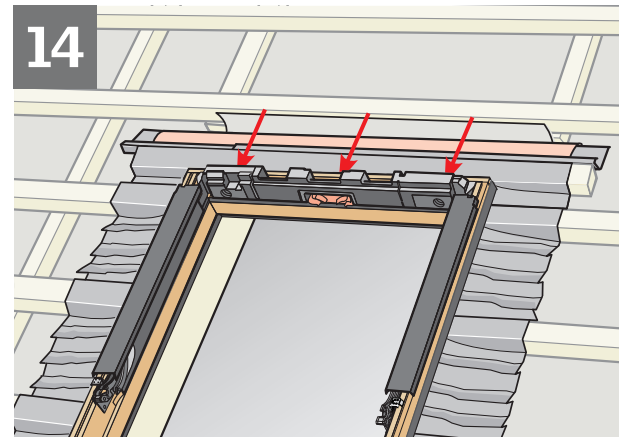

VELUX®

ETW+EDW

VAS 454197-2017-09

24

25

AR: VELUX Argentina S.A. 348 4 639944	IE: VELUX Company Ltd. 01 848 8775
AT: VELUX Österreich GmbH 02245/32 3 50	IT: VELUX Italia s.p.a. 045/6173666
AU: VELUX Australia Pty. Ltd. 1300 859 856	JP: VELUX-Japan Ltd. 0570-00-8145
BA: VELUX Bosna i Hercegovina d.o.o. 033/626 493, 626 494	LT: VELUX Lietuva, UAB (85) 270 91 01
BE: VELUX Belgium (010) 42.09.09	LV: VELUX Latvia SIA 67 27 77 33
BG: ВЕЛУКС България ЕООД 02/955 99 30	NL: VELUX Nederland B.V. 030 - 6 629 629
BY: Унитарное предприятие "ВЕЛЮКС Мансардные Окна" (017) 329 20 89	NO: VELUX Norge AS 22 51 06 00
CA: VELUX Canada Inc. 1 800 88-VELUX (888-3589)	NZ: VELUX New Zealand Ltd. 0800 650 445
CH: VELUX Schweiz AG 062 289 44 45	PL: VELUX Polska Sp. z o.o. (022) 33 77 000 / 33 77 070
CL: VELUX Chile Limitada 2 953 6789	PT: VELUX Portugal, Lda 21 880 00 60
CN: VELUX (CHINA) CO. LTD. 0316-607 27 27	RO: VELUX România S.R.L. 0-8008-83589
CZ: VELUX Česká republika, s.r.o. 531 015 511	RS: VELUX Srbija d.o.o. 011 20 57 500
DE: VELUX Deutschland GmbH 040 / 54 70 70	RU: ЗАО ВЕЛЮКС (495) 640 87 20
DK: VELUX Danmark A/S 45 16 45 16	SE: VELUX Svenska AB 042/20 83 80
EE: VELUX Eesti OÜ 621 7790	SI: VELUX Slovenija d.o.o. 01 724 68 68
ES: VELUX Spain, S.A. 91 509 71 00	SK: VELUX Slovensko, s.r.o. (02) 33 000 555
FI: VELUX Suomi Oy 0207 290 800	TR: VELUX Çatı Pencereleri Ticaret Limited Şirketi 0 216 302 54 10
FR: VELUX France 0821 02 15 15 0,119€ TTC/min	UA: ТОВ "ВЕЛЮКС Україна" (044) 2916070
GB: VELUX Company Ltd. 01592 778 225	US: VELUX America LLC 1-800-88-VELUX
HR: VELUX Hrvatska d.o.o. 01/5555 444	
HU: VELUX Magyarország Kft. (06/1) 436-0601	