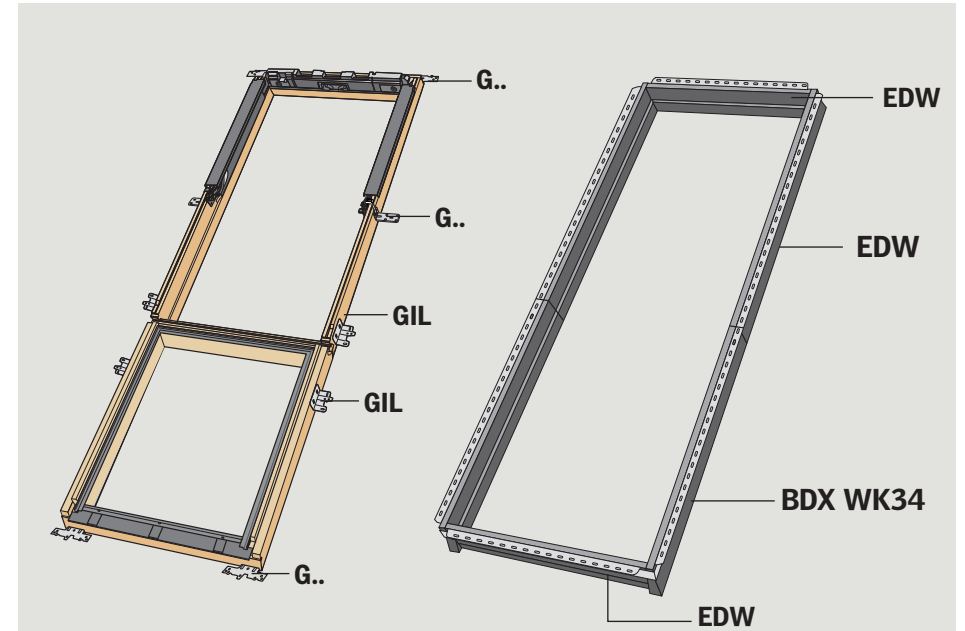

VELUX®

ETW+EDW

VAS 454197-2017-09

24

25

AR: VELUX Argentina S.A. 348 4 639944	IE: VELUX Company Ltd. 01 848 8775
AT: VELUX Österreich GmbH 02245/32 3 50	IT: VELUX Italia s.p.a. 045/6173666
AU: VELUX Australia Pty. Ltd. 1300 859 856	JP: VELUX-Japan Ltd. 0570-00-8145
BA: VELUX Bosna i Hercegovina d.o.o. 033/626 493, 626 494	LT: VELUX Lietuva, UAB (85) 270 91 01
BE: VELUX Belgium (010) 42.09.09	LV: VELUX Latvia SIA 67 27 77 33
BG: ВЕЛУКС България ЕООД 02/955 99 30	NL: VELUX Nederland B.V. 030 - 6 629 629
BY: Унитарное предприятие "ВЕЛЮКС Мансардные Окна" (017) 329 20 89	NO: VELUX Norge AS 22 51 06 00
CA: VELUX Canada Inc. 1 800 88-VELUX (888-3589)	NZ: VELUX New Zealand Ltd. 0800 650 445
CH: VELUX Schweiz AG 062 289 44 45	PL: VELUX Polska Sp. z o.o. (022) 33 77 000 / 33 77 070
CL: VELUX Chile Limitada 2 953 6789	PT: VELUX Portugal, Lda 21 880 00 60
CN: VELUX (CHINA) CO. LTD. 0316-607 27 27	RO: VELUX România S.R.L. 0-8008-83589
CZ: VELUX Česká republika, s.r.o. 531 015 511	RS: VELUX Srbija d.o.o. 011 20 57 500
DE: VELUX Deutschland GmbH 040 / 54 70 70	RU: ЗАО ВЕЛЮКС (495) 640 87 20
DK: VELUX Danmark A/S 45 16 45 16	SE: VELUX Svenska AB 042/20 83 80
EE: VELUX Eesti OÜ 621 7790	SI: VELUX Slovenija d.o.o. 01 724 68 68
ES: VELUX Spain, S.A. 91 509 71 00	SK: VELUX Slovensko, s.r.o. (02) 33 000 555
FI: VELUX Suomi Oy 0207 290 800	TR: VELUX Çatı Pencereleri Ticaret Limited Şirketi 0 216 302 54 10
FR: VELUX France 0821 02 15 15 0,119€ TTC/min	UA: ТОВ "ВЕЛЮКС Україна" (044) 2916070
GB: VELUX Company Ltd. 01592 778 225	US: VELUX America LLC 1-800-88-VELUX
HR: VELUX Hrvatska d.o.o. 01/5555 444	
HU: VELUX Magyarország Kft. (06/1) 436-0601	