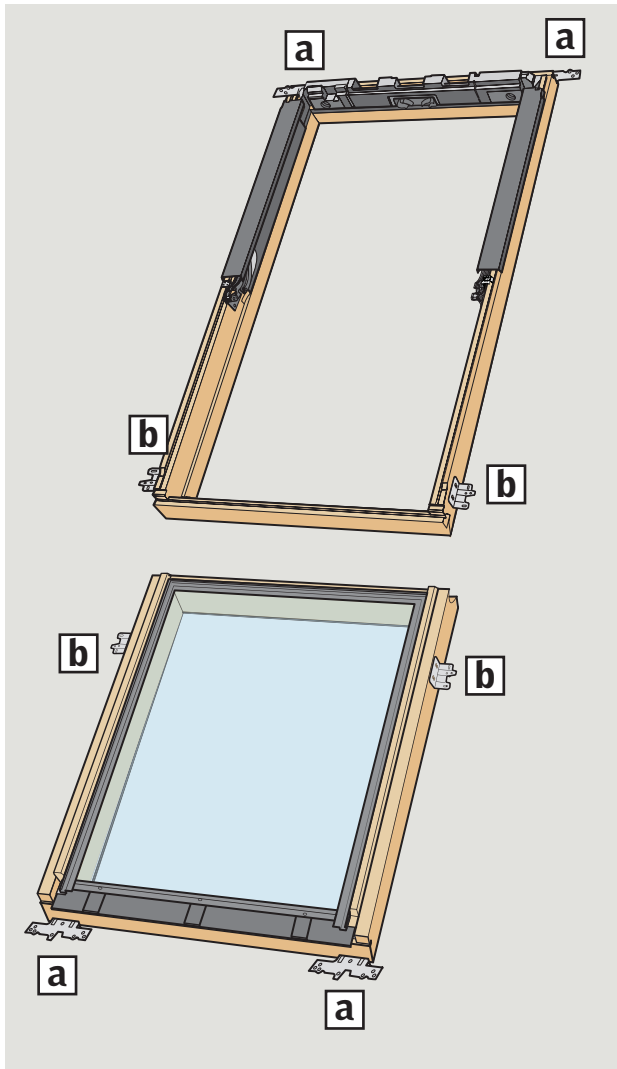

VELUX®

ETW+EDW

VAS 454197-2017-09

24

25

AR: VELUX Argentina S.A. 348 4 639944	IE: VELUX Company Ltd. 01 848 8775
AT: VELUX Österreich GmbH 02245/32 3 50	IT: VELUX Italia s.p.a. 045/6173666
AU: VELUX Australia Pty. Ltd. 1300 859 856	JP: VELUX-Japan Ltd. 0570-00-8145
BA: VELUX Bosna i Hercegovina d.o.o. 033/626 493, 626 494	LT: VELUX Lietuva, UAB (85) 270 91 01
BE: VELUX Belgium (010) 42.09.09	LV: VELUX Latvia SIA 67 27 77 33
BG: ВЕЛУКС България ЕООД 02/955 99 30	NL: VELUX Nederland B.V. 030 - 6 629 629
BY: Унитарное предприятие "ВЕЛЮКС Мансардные Окна" (017) 329 20 89	NO: VELUX Norge AS 22 51 06 00
CA: VELUX Canada Inc. 1 800 88-VELUX (888-3589)	NZ: VELUX New Zealand Ltd. 0800 650 445
CH: VELUX Schweiz AG 062 289 44 45	PL: VELUX Polska Sp. z o.o. (022) 33 77 000 / 33 77 070
CL: VELUX Chile Limitada 2 953 6789	PT: VELUX Portugal, Lda 21 880 00 60
CN: VELUX (CHINA) CO. LTD. 0316-607 27 27	RO: VELUX România S.R.L. 0-8008-83589
CZ: VELUX Česká republika, s.r.o. 531 015 511	RS: VELUX Srbija d.o.o. 011 20 57 500
DE: VELUX Deutschland GmbH 040 / 54 70 70	RU: ЗАО ВЕЛЮКС (495) 640 87 20
DK: VELUX Danmark A/S 45 16 45 16	SE: VELUX Svenska AB 042/20 83 80
EE: VELUX Eesti OÜ 621 7790	SI: VELUX Slovenija d.o.o. 01 724 68 68
ES: VELUX Spain, S.A. 91 509 71 00	SK: VELUX Slovensko, s.r.o. (02) 33 000 555
FI: VELUX Suomi Oy 0207 290 800	TR: VELUX Çatı Pencereleri Ticaret Limited Şirketi 0 216 302 54 10
FR: VELUX France 0821 02 15 15 0,119€ TTC/min	UA: ТОВ "ВЕЛЮКС Україна" (044) 2916070
GB: VELUX Company Ltd. 01592 778 225	US: VELUX America LLC 1-800-88-VELUX
HR: VELUX Hrvatska d.o.o. 01/5555 444	
HU: VELUX Magyarország Kft. (06/1) 436-0601	