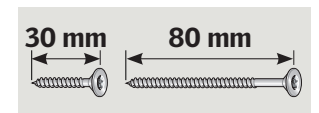

VELUX®

ETW+EDW

VAS 454197-2017-09

24

25

AR: VELUX Argentina S.A. 348 4 639944	IE: VELUX Company Ltd. 01 848 8775
AT: VELUX Österreich GmbH 02245/32 3 50	IT: VELUX Italia s.p.a. 045/6173666
AU: VELUX Australia Pty. Ltd. 1300 859 856	JP: VELUX-Japan Ltd. 0570-00-8145
BA: VELUX Bosna i Hercegovina d.o.o. 033/626 493, 626 494	LT: VELUX Lietuva, UAB (85) 270 91 01
BE: VELUX Belgium (010) 42.09.09	LV: VELUX Latvia SIA 67 27 77 33
BG: ВЕЛУКС България ЕООД 02/955 99 30	NL: VELUX Nederland B.V. 030 - 6 629 629
BY: Унитарное предприятие "ВЕЛЮКС Мансардные Окна" (017) 329 20 89	NO: VELUX Norge AS 22 51 06 00
CA: VELUX Canada Inc. 1 800 88-VELUX (888-3589)	NZ: VELUX New Zealand Ltd. 0800 650 445
CH: VELUX Schweiz AG 062 289 44 45	PL: VELUX Polska Sp. z o.o. (022) 33 77 000 / 33 77 070
CL: VELUX Chile Limitada 2 953 6789	PT: VELUX Portugal, Lda 21 880 00 60
CN: VELUX (CHINA) CO. LTD. 0316-607 27 27	RO: VELUX România S.R.L. 0-8008-83589
CZ: VELUX Česká republika, s.r.o. 531 015 511	RS: VELUX Srbija d.o.o. 011 20 57 500
DE: VELUX Deutschland GmbH 040 / 54 70 70	RU: ЗАО ВЕЛЮКС (495) 640 87 20
DK: VELUX Danmark A/S 45 16 45 16	SE: VELUX Svenska AB 042/20 83 80
EE: VELUX Eesti OÜ 621 7790	SI: VELUX Slovenija d.o.o. 01 724 68 68
ES: VELUX Spain, S.A. 91 509 71 00	SK: VELUX Slovensko, s.r.o. (02) 33 000 555
FI: VELUX Suomi Oy 0207 290 800	TR: VELUX Çatı Pencereleri Ticaret Limited Şirketi 0 216 302 54 10
FR: VELUX France 0821 02 15 15 0,119€ TTC/min	UA: ТОВ "ВЕЛЮКС Україна" (044) 2916070
GB: VELUX Company Ltd. 01592 778 225	US: VELUX America LLC 1-800-88-VELUX
HR: VELUX Hrvatska d.o.o. 01/5555 444	
HU: VELUX Magyarország Kft. (06/1) 436-0601	