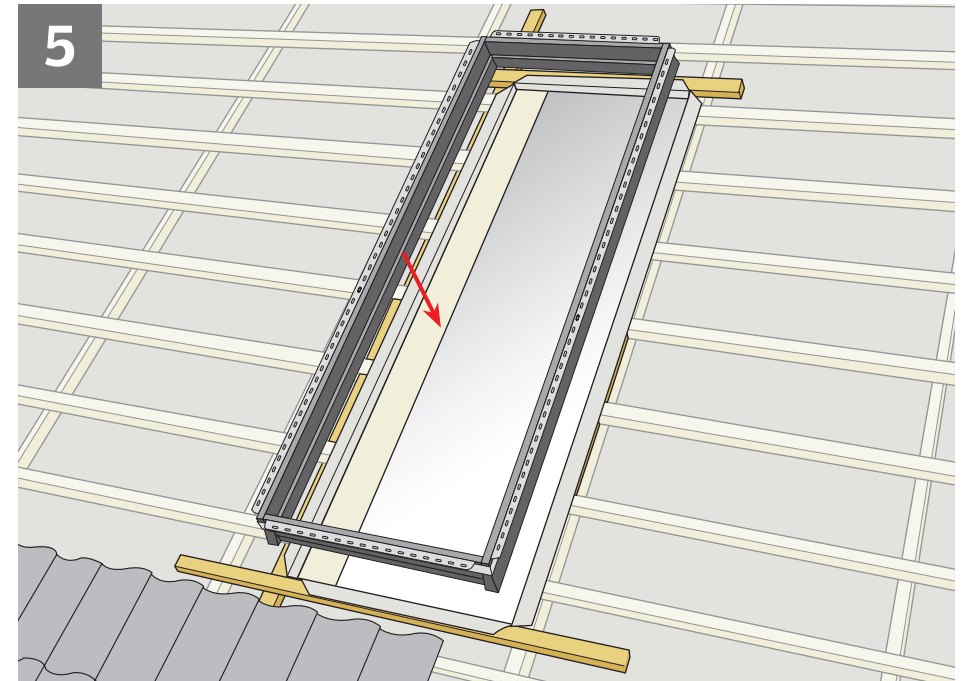

VELUX®

ETW+EDW

VAS 454197-2017-09

24

25

AR: VELUX Argentina S.A. 348 4 639944	IE: VELUX Company Ltd. 01 848 8775
AT: VELUX Österreich GmbH 02245/32 3 50	IT: VELUX Italia s.p.a. 045/6173666
AU: VELUX Australia Pty. Ltd. 1300 859 856	JP: VELUX-Japan Ltd. 0570-00-8145
BA: VELUX Bosna i Hercegovina d.o.o. 033/626 493, 626 494	LT: VELUX Lietuva, UAB (85) 270 91 01
BE: VELUX Belgium (010) 42.09.09	LV: VELUX Latvia SIA 67 27 77 33
BG: ВЕЛУКС България ЕООД 02/955 99 30	NL: VELUX Nederland B.V. 030 - 6 629 629
BY: Унитарное предприятие "ВЕЛЮКС Мансардные Окна" (017) 329 20 89	NO: VELUX Norge AS 22 51 06 00
CA: VELUX Canada Inc. 1 800 88-VELUX (888-3589)	NZ: VELUX New Zealand Ltd. 0800 650 445
CH: VELUX Schweiz AG 062 289 44 45	PL: VELUX Polska Sp. z o.o. (022) 33 77 000 / 33 77 070
CL: VELUX Chile Limitada 2 953 6789	PT: VELUX Portugal, Lda 21 880 00 60
CN: VELUX (CHINA) CO. LTD. 0316-607 27 27	RO: VELUX România S.R.L. 0-8008-83589
CZ: VELUX Česká republika, s.r.o. 531 015 511	RS: VELUX Srbija d.o.o. 011 20 57 500
DE: VELUX Deutschland GmbH 040 / 54 70 70	RU: ЗАО ВЕЛЮКС (495) 640 87 20
DK: VELUX Danmark A/S 45 16 45 16	SE: VELUX Svenska AB 042/20 83 80
EE: VELUX Eesti OÜ 621 7790	SI: VELUX Slovenija d.o.o. 01 724 68 68
ES: VELUX Spain, S.A. 91 509 71 00	SK: VELUX Slovensko, s.r.o. (02) 33 000 555
FI: VELUX Suomi Oy 0207 290 800	TR: VELUX Çatı Pencereleri Ticaret Limited Şirketi 0 216 302 54 10
FR: VELUX France 0821 02 15 15 0,119€ TTC/min	UA: ТОВ "ВЕЛЮКС Україна" (044) 2916070
GB: VELUX Company Ltd. 01592 778 225	US: VELUX America LLC 1-800-88-VELUX
HR: VELUX Hrvatska d.o.o. 01/5555 444	
HU: VELUX Magyarország Kft. (06/1) 436-0601	