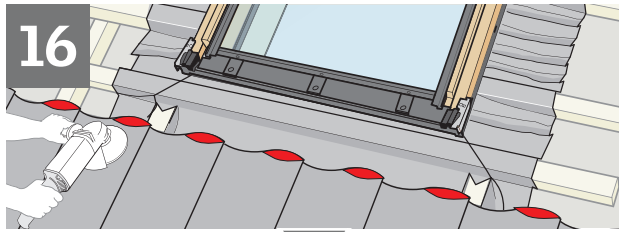

VELUX®

ETW+EDW

VAS 454197-2017-09

24

25

AR: VELUX Argentina S.A. 348 4 639944	IE: VELUX Company Ltd. 01 848 8775
AT: VELUX Österreich GmbH 02245/32 3 50	IT: VELUX Italia s.p.a. 045/6173666
AU: VELUX Australia Pty. Ltd. 1300 859 856	JP: VELUX-Japan Ltd. 0570-00-8145
BA: VELUX Bosna i Hercegovina d.o.o. 033/626 493, 626 494	LT: VELUX Lietuva, UAB (85) 270 91 01
BE: VELUX Belgium (010) 42.09.09	LV: VELUX Latvia SIA 67 27 77 33
BG: ВЕЛУКС България ЕООД 02/955 99 30	NL: VELUX Nederland B.V. 030 - 6 629 629
BY: Унитарное предприятие "ВЕЛЮКС Мансардные Окна" (017) 329 20 89	NO: VELUX Norge AS 22 51 06 00
CA: VELUX Canada Inc. 1 800 88-VELUX (888-3589)	NZ: VELUX New Zealand Ltd. 0800 650 445
CH: VELUX Schweiz AG 062 289 44 45	PL: VELUX Polska Sp. z o.o. (022) 33 77 000 / 33 77 070
CL: VELUX Chile Limitada 2 953 6789	PT: VELUX Portugal, Lda 21 880 00 60
CN: VELUX (CHINA) CO. LTD. 0316-607 27 27	RO: VELUX România S.R.L. 0-8008-83589
CZ: VELUX Česká republika, s.r.o. 531 015 511	RS: VELUX Srbija d.o.o. 011 20 57 500
DE: VELUX Deutschland GmbH 040 / 54 70 70	RU: ЗАО ВЕЛЮКС (495) 640 87 20
DK: VELUX Danmark A/S 45 16 45 16	SE: VELUX Svenska AB 042/20 83 80
EE: VELUX Eesti OÜ 621 7790	SI: VELUX Slovenija d.o.o. 01 724 68 68
ES: VELUX Spain, S.A. 91 509 71 00	SK: VELUX Slovensko, s.r.o. (02) 33 000 555
FI: VELUX Suomi Oy 0207 290 800	TR: VELUX Çatı Pencereleri Ticaret Limited Şirketi 0 216 302 54 10
FR: VELUX France 0821 02 15 15 0,119€ TTC/min	UA: ТОВ "ВЕЛЮКС Україна" (044) 2916070
GB: VELUX Company Ltd. 01592 778 225	US: VELUX America LLC 1-800-88-VELUX
HR: VELUX Hrvatska d.o.o. 01/5555 444	
HU: VELUX Magyarország Kft. (06/1) 436-0601	