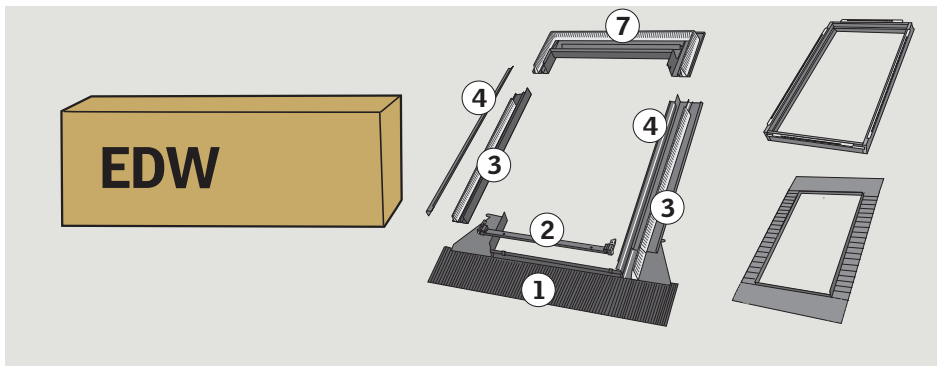

VELUX®

ETW+EDW

VAS 454197-2017-09

24

25

AR: VELUX Argentina S.A. 348 4 639944	IE: VELUX Company Ltd. 01 848 8775
AT: VELUX Österreich GmbH 02245/32 3 50	IT: VELUX Italia s.p.a. 045/6173666
AU: VELUX Australia Pty. Ltd. 1300 859 856	JP: VELUX-Japan Ltd. 0570-00-8145
BA: VELUX Bosna i Hercegovina d.o.o. 033/626 493, 626 494	LT: VELUX Lietuva, UAB (85) 270 91 01
BE: VELUX Belgium (010) 42.09.09	LV: VELUX Latvia SIA 67 27 77 33
BG: ВЕЛУКС България ЕООД 02/955 99 30	NL: VELUX Nederland B.V. 030 - 6 629 629
BY: Унитарное предприятие "ВЕЛЮКС Мансардные Окна" (017) 329 20 89	NO: VELUX Norge AS 22 51 06 00
CA: VELUX Canada Inc. 1 800 88-VELUX (888-3589)	NZ: VELUX New Zealand Ltd. 0800 650 445
CH: VELUX Schweiz AG 062 289 44 45	PL: VELUX Polska Sp. z o.o. (022) 33 77 000 / 33 77 070
CL: VELUX Chile Limitada 2 953 6789	PT: VELUX Portugal, Lda 21 880 00 60
CN: VELUX (CHINA) CO. LTD. 0316-607 27 27	RO: VELUX România S.R.L. 0-8008-83589
CZ: VELUX Česká republika, s.r.o. 531 015 511	RS: VELUX Srbija d.o.o. 011 20 57 500
DE: VELUX Deutschland GmbH 040 / 54 70 70	RU: ЗАО ВЕЛЮКС (495) 640 87 20
DK: VELUX Danmark A/S 45 16 45 16	SE: VELUX Svenska AB 042/20 83 80
EE: VELUX Eesti OÜ 621 7790	SI: VELUX Slovenija d.o.o. 01 724 68 68
ES: VELUX Spain, S.A. 91 509 71 00	SK: VELUX Slovensko, s.r.o. (02) 33 000 555
FI: VELUX Suomi Oy 0207 290 800	TR: VELUX Çatı Pencereleri Ticaret Limited Şirketi 0 216 302 54 10
FR: VELUX France 0821 02 15 15 0,119€ TTC/min	UA: ТОВ "ВЕЛЮКС Україна" (044) 2916070
GB: VELUX Company Ltd. 01592 778 225	US: VELUX America LLC 1-800-88-VELUX
HR: VELUX Hrvatska d.o.o. 01/5555 444	
HU: VELUX Magyarország Kft. (06/1) 436-0601	