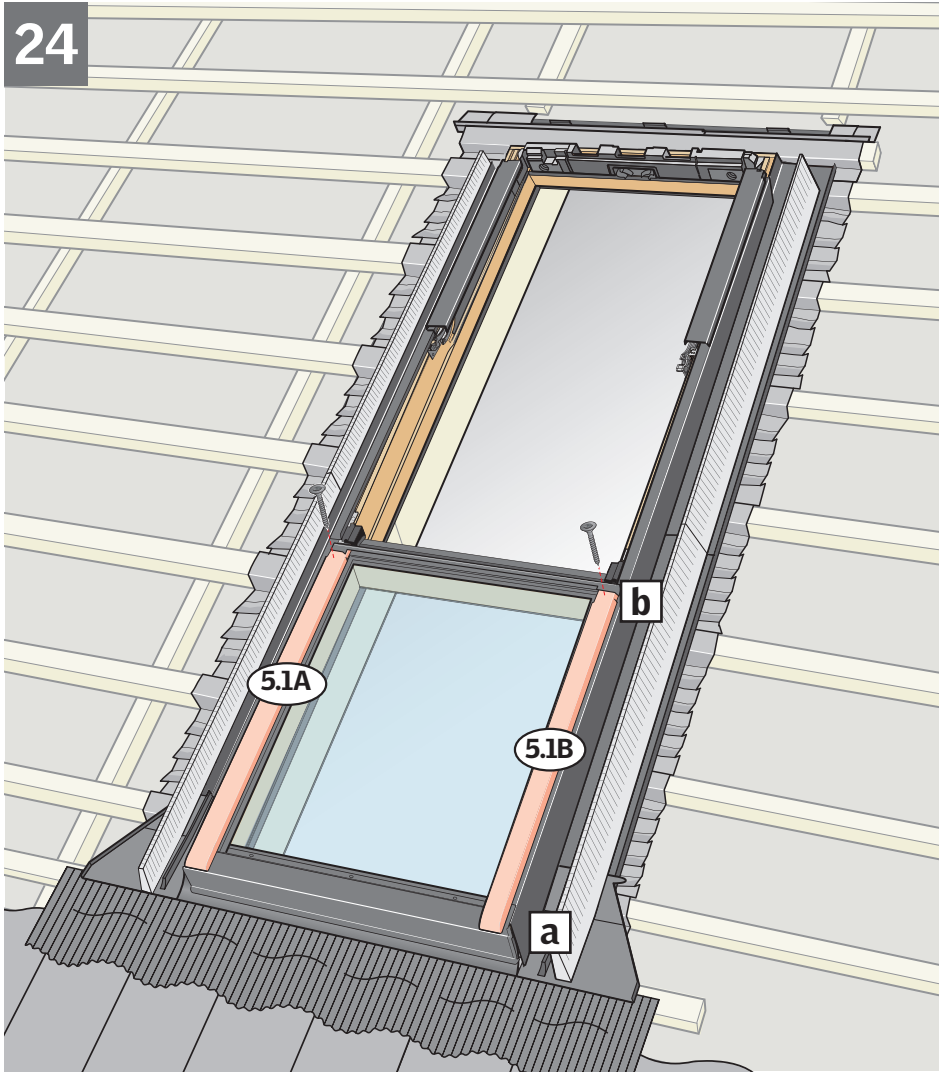

VELUX®

ETW+EDW

VAS 454197-2017-09

24

25

AR: VELUX Argentina S.A. 348 4 639944	IE: VELUX Company Ltd. 01 848 8775
AT: VELUX Österreich GmbH 02245/32 3 50	IT: VELUX Italia s.p.a. 045/6173666
AU: VELUX Australia Pty. Ltd. 1300 859 856	JP: VELUX-Japan Ltd. 0570-00-8145
BA: VELUX Bosna i Hercegovina d.o.o. 033/626 493, 626 494	LT: VELUX Lietuva, UAB (85) 270 91 01
BE: VELUX Belgium (010) 42.09.09	LV: VELUX Latvia SIA 67 27 77 33
BG: ВЕЛУКС България ЕООД 02/955 99 30	NL: VELUX Nederland B.V. 030 - 6 629 629
BY: Унитарное предприятие "ВЕЛЮКС Мансардные Окна" (017) 329 20 89	NO: VELUX Norge AS 22 51 06 00
CA: VELUX Canada Inc. 1 800 88-VELUX (888-3589)	NZ: VELUX New Zealand Ltd. 0800 650 445
CH: VELUX Schweiz AG 062 289 44 45	PL: VELUX Polska Sp. z o.o. (022) 33 77 000 / 33 77 070
CL: VELUX Chile Limitada 2 953 6789	PT: VELUX Portugal, Lda 21 880 00 60
CN: VELUX (CHINA) CO. LTD. 0316-607 27 27	RO: VELUX România S.R.L. 0-8008-83589
CZ: VELUX Česká republika, s.r.o. 531 015 511	RS: VELUX Srbija d.o.o. 011 20 57 500
DE: VELUX Deutschland GmbH 040 / 54 70 70	RU: ЗАО ВЕЛЮКС (495) 640 87 20
DK: VELUX Danmark A/S 45 16 45 16	SE: VELUX Svenska AB 042/20 83 80
EE: VELUX Eesti OÜ 621 7790	SI: VELUX Slovenija d.o.o. 01 724 68 68
ES: VELUX Spain, S.A. 91 509 71 00	SK: VELUX Slovensko, s.r.o. (02) 33 000 555
FI: VELUX Suomi Oy 0207 290 800	TR: VELUX Çatı Pencereleri Ticaret Limited Şirketi 0 216 302 54 10
FR: VELUX France 0821 02 15 15 0,119€ TTC/min	UA: ТОВ "ВЕЛЮКС Україна" (044) 2916070
GB: VELUX Company Ltd. 01592 778 225	US: VELUX America LLC 1-800-88-VELUX
HR: VELUX Hrvatska d.o.o. 01/5555 444	
HU: VELUX Magyarország Kft. (06/1) 436-0601	