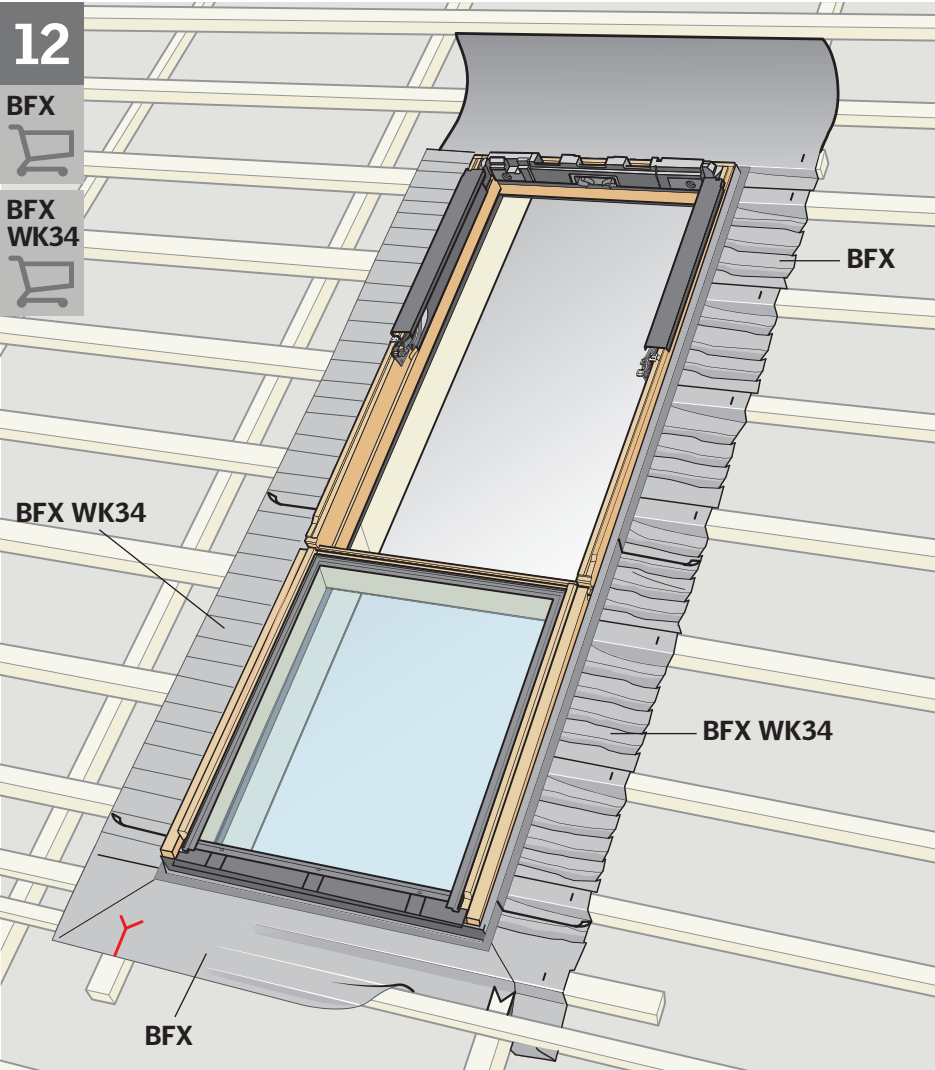

VELUX®

ETW+EDW

VAS 454197-2017-09

24

25

AR: VELUX Argentina S.A. 348 4 639944	IE: VELUX Company Ltd. 01 848 8775
AT: VELUX Österreich GmbH 02245/32 3 50	IT: VELUX Italia s.p.a. 045/6173666
AU: VELUX Australia Pty. Ltd. 1300 859 856	JP: VELUX-Japan Ltd. 0570-00-8145
BA: VELUX Bosna i Hercegovina d.o.o. 033/626 493, 626 494	LT: VELUX Lietuva, UAB (85) 270 91 01
BE: VELUX Belgium (010) 42.09.09	LV: VELUX Latvia SIA 67 27 77 33
BG: ВЕЛУКС България ЕООД 02/955 99 30	NL: VELUX Nederland B.V. 030 - 6 629 629
BY: Унитарное предприятие "ВЕЛЮКС Мансардные Окна" (017) 329 20 89	NO: VELUX Norge AS 22 51 06 00
CA: VELUX Canada Inc. 1 800 88-VELUX (888-3589)	NZ: VELUX New Zealand Ltd. 0800 650 445
CH: VELUX Schweiz AG 062 289 44 45	PL: VELUX Polska Sp. z o.o. (022) 33 77 000 / 33 77 070
CL: VELUX Chile Limitada 2 953 6789	PT: VELUX Portugal, Lda 21 880 00 60
CN: VELUX (CHINA) CO. LTD. 0316-607 27 27	RO: VELUX România S.R.L. 0-8008-83589
CZ: VELUX Česká republika, s.r.o. 531 015 511	RS: VELUX Srbija d.o.o. 011 20 57 500
DE: VELUX Deutschland GmbH 040 / 54 70 70	RU: ЗАО ВЕЛЮКС (495) 640 87 20
DK: VELUX Danmark A/S 45 16 45 16	SE: VELUX Svenska AB 042/20 83 80
EE: VELUX Eesti OÜ 621 7790	SI: VELUX Slovenija d.o.o. 01 724 68 68
ES: VELUX Spain, S.A. 91 509 71 00	SK: VELUX Slovensko, s.r.o. (02) 33 000 555
FI: VELUX Suomi Oy 0207 290 800	TR: VELUX Çatı Pencereleri Ticaret Limited Şirketi 0 216 302 54 10
FR: VELUX France 0821 02 15 15 0,119€ TTC/min	UA: ТОВ "ВЕЛЮКС Україна" (044) 2916070
GB: VELUX Company Ltd. 01592 778 225	US: VELUX America LLC 1-800-88-VELUX
HR: VELUX Hrvatska d.o.o. 01/5555 444	
HU: VELUX Magyarország Kft. (06/1) 436-0601	