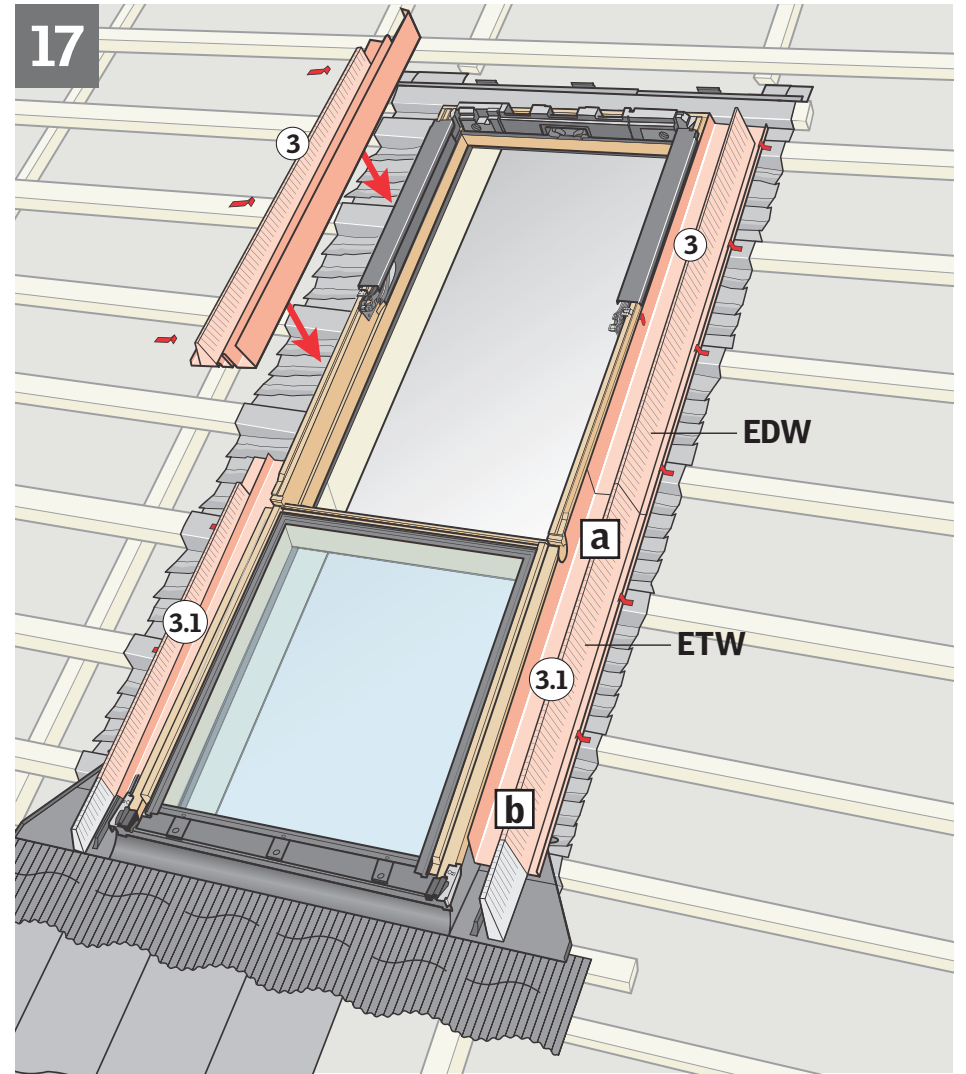

VELUX®

ETW+EDW

VAS 454197-2017-09

24

25

AR: VELUX Argentina S.A. 348 4 639944	IE: VELUX Company Ltd. 01 848 8775
AT: VELUX Österreich GmbH 02245/32 3 50	IT: VELUX Italia s.p.a. 045/6173666
AU: VELUX Australia Pty. Ltd. 1300 859 856	JP: VELUX-Japan Ltd. 0570-00-8145
BA: VELUX Bosna i Hercegovina d.o.o. 033/626 493, 626 494	LT: VELUX Lietuva, UAB (85) 270 91 01
BE: VELUX Belgium (010) 42.09.09	LV: VELUX Latvia SIA 67 27 77 33
BG: ВЕЛУКС България ЕООД 02/955 99 30	NL: VELUX Nederland B.V. 030 - 6 629 629
BY: Унитарное предприятие "ВЕЛЮКС Мансардные Окна" (017) 329 20 89	NO: VELUX Norge AS 22 51 06 00
CA: VELUX Canada Inc. 1 800 88-VELUX (888-3589)	NZ: VELUX New Zealand Ltd. 0800 650 445
CH: VELUX Schweiz AG 062 289 44 45	PL: VELUX Polska Sp. z o.o. (022) 33 77 000 / 33 77 070
CL: VELUX Chile Limitada 2 953 6789	PT: VELUX Portugal, Lda 21 880 00 60
CN: VELUX (CHINA) CO. LTD. 0316-607 27 27	RO: VELUX România S.R.L. 0-8008-83589
CZ: VELUX Česká republika, s.r.o. 531 015 511	RS: VELUX Srbija d.o.o. 011 20 57 500
DE: VELUX Deutschland GmbH 040 / 54 70 70	RU: ЗАО ВЕЛЮКС (495) 640 87 20
DK: VELUX Danmark A/S 45 16 45 16	SE: VELUX Svenska AB 042/20 83 80
EE: VELUX Eesti OÜ 621 7790	SI: VELUX Slovenija d.o.o. 01 724 68 68
ES: VELUX Spain, S.A. 91 509 71 00	SK: VELUX Slovensko, s.r.o. (02) 33 000 555
FI: VELUX Suomi Oy 0207 290 800	TR: VELUX Çatı Pencereleri Ticaret Limited Şirketi 0 216 302 54 10
FR: VELUX France 0821 02 15 15 0,119€ TTC/min	UA: ТОВ "ВЕЛЮКС Україна" (044) 2916070
GB: VELUX Company Ltd. 01592 778 225	US: VELUX America LLC 1-800-88-VELUX
HR: VELUX Hrvatska d.o.o. 01/5555 444	
HU: VELUX Magyarország Kft. (06/1) 436-0601	