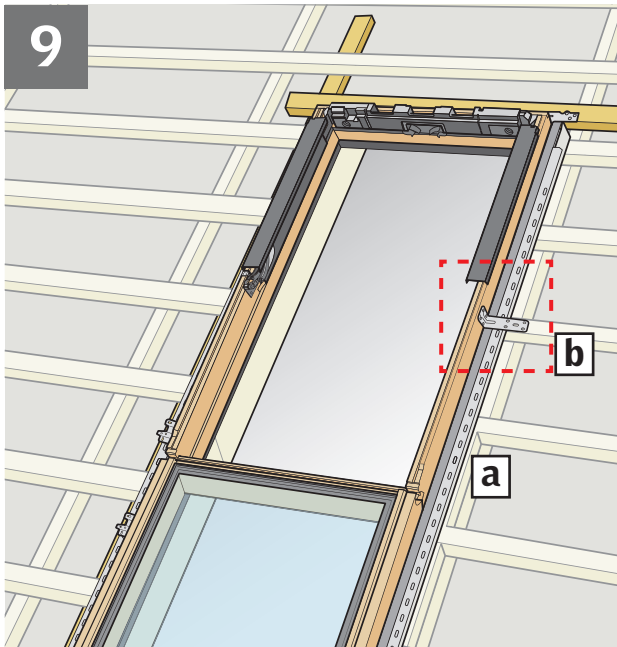

VELUX®

ETW+EDW

VAS 454197-2017-09

24

25

AR: VELUX Argentina S.A. 348 4 639944	IE: VELUX Company Ltd. 01 848 8775
AT: VELUX Österreich GmbH 02245/32 3 50	IT: VELUX Italia s.p.a. 045/6173666
AU: VELUX Australia Pty. Ltd. 1300 859 856	JP: VELUX-Japan Ltd. 0570-00-8145
BA: VELUX Bosna i Hercegovina d.o.o. 033/626 493, 626 494	LT: VELUX Lietuva, UAB (85) 270 91 01
BE: VELUX Belgium (010) 42.09.09	LV: VELUX Latvia SIA 67 27 77 33
BG: ВЕЛУКС България ЕООД 02/955 99 30	NL: VELUX Nederland B.V. 030 - 6 629 629
BY: Унитарное предприятие "ВЕЛЮКС Мансардные Окна" (017) 329 20 89	NO: VELUX Norge AS 22 51 06 00
CA: VELUX Canada Inc. 1 800 88-VELUX (888-3589)	NZ: VELUX New Zealand Ltd. 0800 650 445
CH: VELUX Schweiz AG 062 289 44 45	PL: VELUX Polska Sp. z o.o. (022) 33 77 000 / 33 77 070
CL: VELUX Chile Limitada 2 953 6789	PT: VELUX Portugal, Lda 21 880 00 60
CN: VELUX (CHINA) CO. LTD. 0316-607 27 27	RO: VELUX România S.R.L. 0-8008-83589
CZ: VELUX Česká republika, s.r.o. 531 015 511	RS: VELUX Srbija d.o.o. 011 20 57 500
DE: VELUX Deutschland GmbH 040 / 54 70 70	RU: ЗАО ВЕЛЮКС (495) 640 87 20
DK: VELUX Danmark A/S 45 16 45 16	SE: VELUX Svenska AB 042/20 83 80
EE: VELUX Eesti OÜ 621 7790	SI: VELUX Slovenija d.o.o. 01 724 68 68
ES: VELUX Spain, S.A. 91 509 71 00	SK: VELUX Slovensko, s.r.o. (02) 33 000 555
FI: VELUX Suomi Oy 0207 290 800	TR: VELUX Çatı Pencereleri Ticaret Limited Şirketi 0 216 302 54 10
FR: VELUX France 0821 02 15 15 0,119€ TTC/min	UA: ТОВ "ВЕЛЮКС Україна" (044) 2916070
GB: VELUX Company Ltd. 01592 778 225	US: VELUX America LLC 1-800-88-VELUX
HR: VELUX Hrvatska d.o.o. 01/5555 444	
HU: VELUX Magyarország Kft. (06/1) 436-0601	