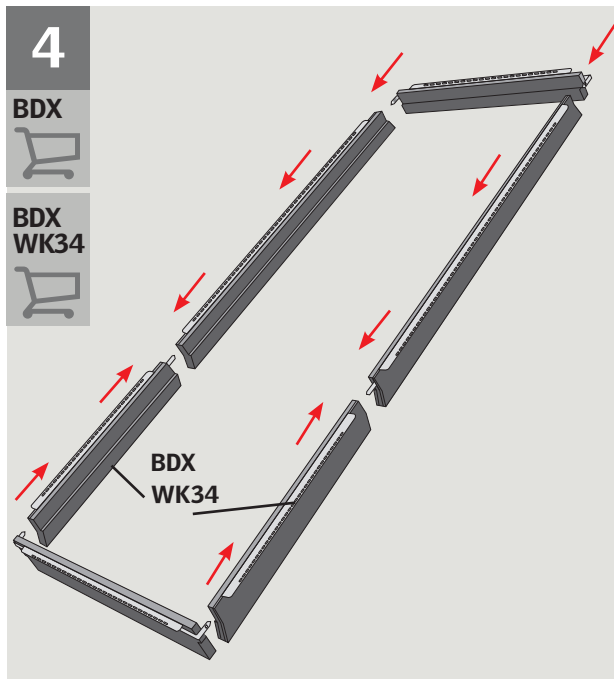

VELUX®

ETW+EDW

VAS 454197-2017-09

24

25

AR: VELUX Argentina S.A. 348 4 639944	IE: VELUX Company Ltd. 01 848 8775
AT: VELUX Österreich GmbH 02245/32 3 50	IT: VELUX Italia s.p.a. 045/6173666
AU: VELUX Australia Pty. Ltd. 1300 859 856	JP: VELUX-Japan Ltd. 0570-00-8145
BA: VELUX Bosna i Hercegovina d.o.o. 033/626 493, 626 494	LT: VELUX Lietuva, UAB (85) 270 91 01
BE: VELUX Belgium (010) 42.09.09	LV: VELUX Latvia SIA 67 27 77 33
BG: ВЕЛУКС България ЕООД 02/955 99 30	NL: VELUX Nederland B.V. 030 - 6 629 629
BY: Унитарное предприятие "ВЕЛЮКС Мансардные Окна" (017) 329 20 89	NO: VELUX Norge AS 22 51 06 00
CA: VELUX Canada Inc. 1 800 88-VELUX (888-3589)	NZ: VELUX New Zealand Ltd. 0800 650 445
CH: VELUX Schweiz AG 062 289 44 45	PL: VELUX Polska Sp. z o.o. (022) 33 77 000 / 33 77 070
CL: VELUX Chile Limitada 2 953 6789	PT: VELUX Portugal, Lda 21 880 00 60
CN: VELUX (CHINA) CO. LTD. 0316-607 27 27	RO: VELUX România S.R.L. 0-8008-83589
CZ: VELUX Česká republika, s.r.o. 531 015 511	RS: VELUX Srbija d.o.o. 011 20 57 500
DE: VELUX Deutschland GmbH 040 / 54 70 70	RU: ЗАО ВЕЛЮКС (495) 640 87 20
DK: VELUX Danmark A/S 45 16 45 16	SE: VELUX Svenska AB 042/20 83 80
EE: VELUX Eesti OÜ 621 7790	SI: VELUX Slovenija d.o.o. 01 724 68 68
ES: VELUX Spain, S.A. 91 509 71 00	SK: VELUX Slovensko, s.r.o. (02) 33 000 555
FI: VELUX Suomi Oy 0207 290 800	TR: VELUX Çatı Pencereleri Ticaret Limited Şirketi 0 216 302 54 10
FR: VELUX France 0821 02 15 15 0,119€ TTC/min	UA: ТОВ "ВЕЛЮКС Україна" (044) 2916070
GB: VELUX Company Ltd. 01592 778 225	US: VELUX America LLC 1-800-88-VELUX
HR: VELUX Hrvatska d.o.o. 01/5555 444	
HU: VELUX Magyarország Kft. (06/1) 436-0601	