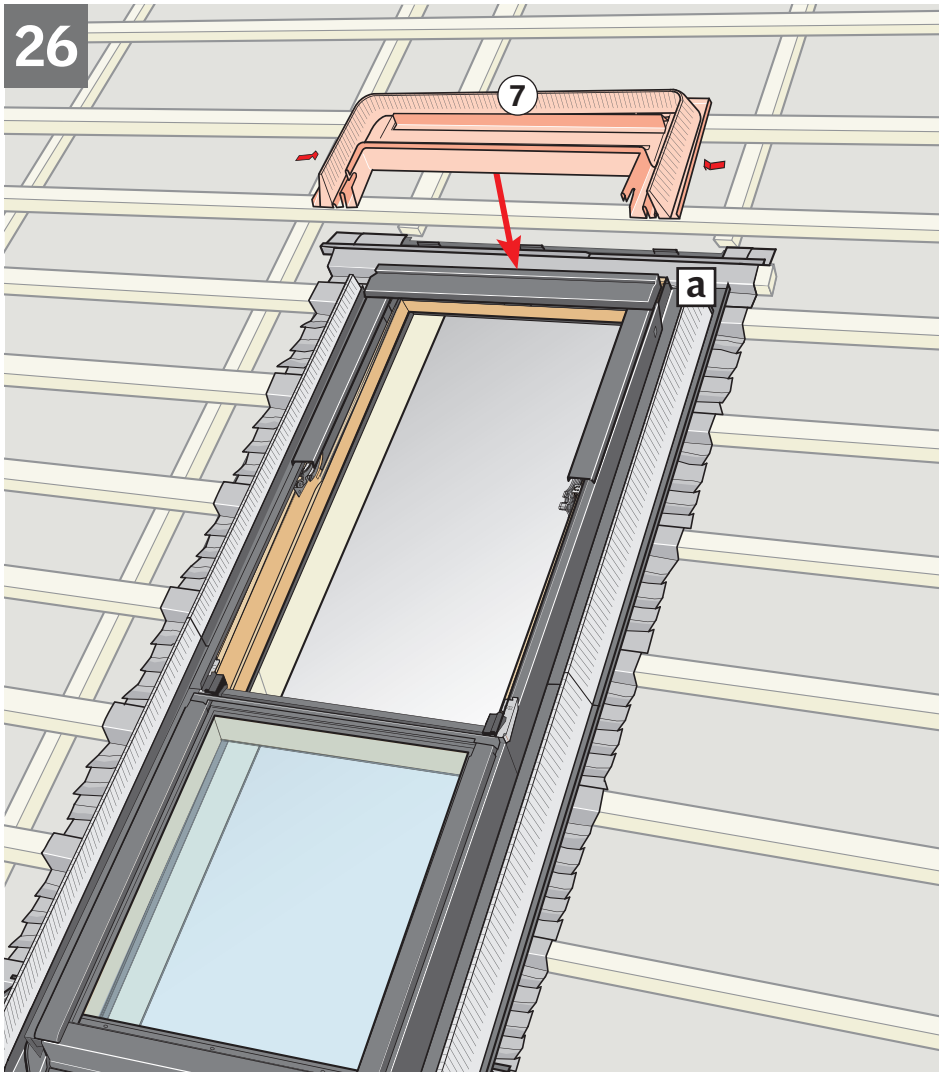

VELUX®

ETW+EDW

VAS 454197-2017-09

24

25

AR: VELUX Argentina S.A. 348 4 639944	IE: VELUX Company Ltd. 01 848 8775
AT: VELUX Österreich GmbH 02245/32 3 50	IT: VELUX Italia s.p.a. 045/6173666
AU: VELUX Australia Pty. Ltd. 1300 859 856	JP: VELUX-Japan Ltd. 0570-00-8145
BA: VELUX Bosna i Hercegovina d.o.o. 033/626 493, 626 494	LT: VELUX Lietuva, UAB (85) 270 91 01
BE: VELUX Belgium (010) 42.09.09	LV: VELUX Latvia SIA 67 27 77 33
BG: ВЕЛУКС България ЕООД 02/955 99 30	NL: VELUX Nederland B.V. 030 - 6 629 629
BY: Унитарное предприятие "ВЕЛЮКС Мансардные Окна" (017) 329 20 89	NO: VELUX Norge AS 22 51 06 00
CA: VELUX Canada Inc. 1 800 88-VELUX (888-3589)	NZ: VELUX New Zealand Ltd. 0800 650 445
CH: VELUX Schweiz AG 062 289 44 45	PL: VELUX Polska Sp. z o.o. (022) 33 77 000 / 33 77 070
CL: VELUX Chile Limitada 2 953 6789	PT: VELUX Portugal, Lda 21 880 00 60
CN: VELUX (CHINA) CO. LTD. 0316-607 27 27	RO: VELUX România S.R.L. 0-8008-83589
CZ: VELUX Česká republika, s.r.o. 531 015 511	RS: VELUX Srbija d.o.o. 011 20 57 500
DE: VELUX Deutschland GmbH 040 / 54 70 70	RU: ЗАО ВЕЛЮКС (495) 640 87 20
DK: VELUX Danmark A/S 45 16 45 16	SE: VELUX Svenska AB 042/20 83 80
EE: VELUX Eesti OÜ 621 7790	SI: VELUX Slovenija d.o.o. 01 724 68 68
ES: VELUX Spain, S.A. 91 509 71 00	SK: VELUX Slovensko, s.r.o. (02) 33 000 555
FI: VELUX Suomi Oy 0207 290 800	TR: VELUX Çatı Pencereleri Ticaret Limited Şirketi 0 216 302 54 10
FR: VELUX France 0821 02 15 15 0,119€ TTC/min	UA: ТОВ "ВЕЛЮКС Україна" (044) 2916070
GB: VELUX Company Ltd. 01592 778 225	US: VELUX America LLC 1-800-88-VELUX
HR: VELUX Hrvatska d.o.o. 01/5555 444	
HU: VELUX Magyarország Kft. (06/1) 436-0601	