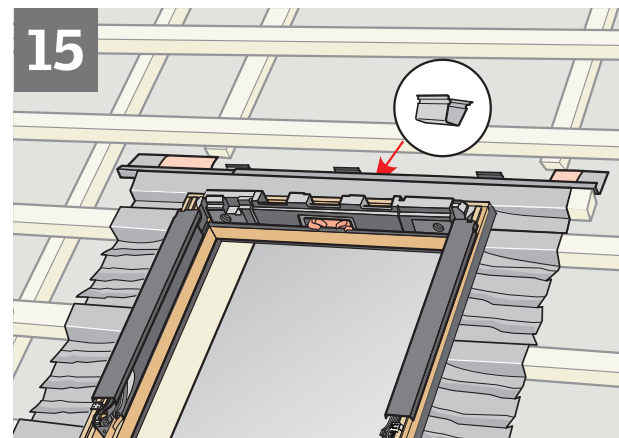

VELUX®

ETW+EDW

VAS 454197-2017-09

24

25

AR: VELUX Argentina S.A. 348 4 639944	IE: VELUX Company Ltd. 01 848 8775
AT: VELUX Österreich GmbH 02245/32 3 50	IT: VELUX Italia s.p.a. 045/6173666
AU: VELUX Australia Pty. Ltd. 1300 859 856	JP: VELUX-Japan Ltd. 0570-00-8145
BA: VELUX Bosna i Hercegovina d.o.o. 033/626 493, 626 494	LT: VELUX Lietuva, UAB (85) 270 91 01
BE: VELUX Belgium (010) 42.09.09	LV: VELUX Latvia SIA 67 27 77 33
BG: ВЕЛУКС България ЕООД 02/955 99 30	NL: VELUX Nederland B.V. 030 - 6 629 629
BY: Унитарное предприятие "ВЕЛЮКС Мансардные Окна" (017) 329 20 89	NO: VELUX Norge AS 22 51 06 00
CA: VELUX Canada Inc. 1 800 88-VELUX (888-3589)	NZ: VELUX New Zealand Ltd. 0800 650 445
CH: VELUX Schweiz AG 062 289 44 45	PL: VELUX Polska Sp. z o.o. (022) 33 77 000 / 33 77 070
CL: VELUX Chile Limitada 2 953 6789	PT: VELUX Portugal, Lda 21 880 00 60
CN: VELUX (CHINA) CO. LTD. 0316-607 27 27	RO: VELUX România S.R.L. 0-8008-83589
CZ: VELUX Česká republika, s.r.o. 531 015 511	RS: VELUX Srbija d.o.o. 011 20 57 500
DE: VELUX Deutschland GmbH 040 / 54 70 70	RU: ЗАО ВЕЛЮКС (495) 640 87 20
DK: VELUX Danmark A/S 45 16 45 16	SE: VELUX Svenska AB 042/20 83 80
EE: VELUX Eesti OÜ 621 7790	SI: VELUX Slovenija d.o.o. 01 724 68 68
ES: VELUX Spain, S.A. 91 509 71 00	SK: VELUX Slovensko, s.r.o. (02) 33 000 555
FI: VELUX Suomi Oy 0207 290 800	TR: VELUX Çatı Pencereleri Ticaret Limited Şirketi 0 216 302 54 10
FR: VELUX France 0821 02 15 15 0,119€ TTC/min	UA: ТОВ "ВЕЛЮКС Україна" (044) 2916070
GB: VELUX Company Ltd. 01592 778 225	US: VELUX America LLC 1-800-88-VELUX
HR: VELUX Hrvatska d.o.o. 01/5555 444	
HU: VELUX Magyarország Kft. (06/1) 436-0601	