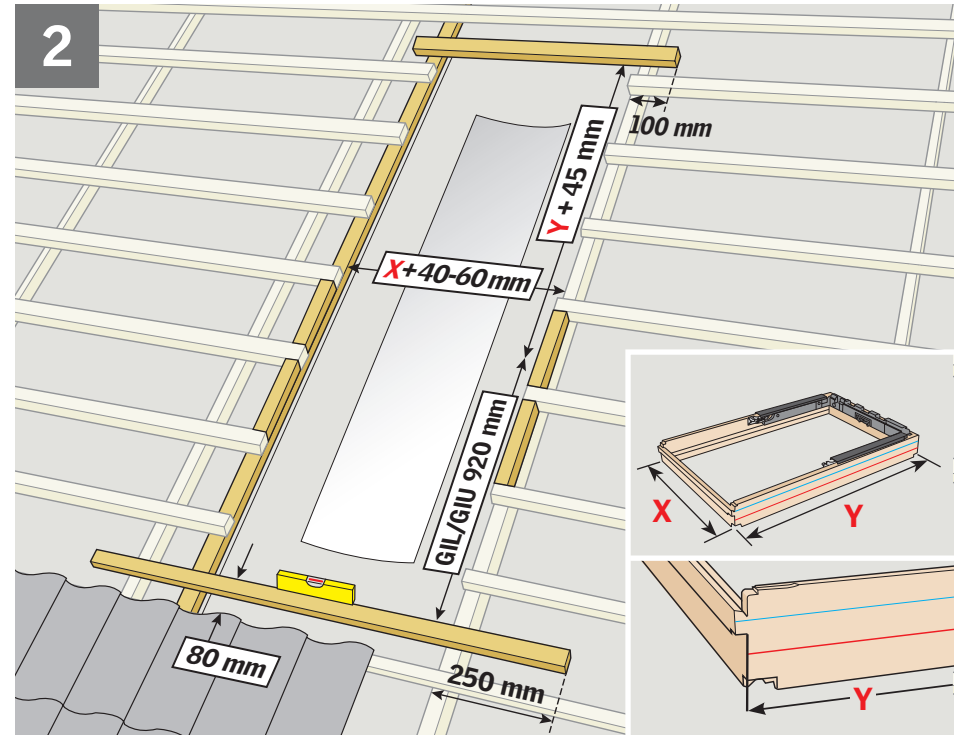

VELUX®

ETW+EDW

VAS 454197-2017-09

24

25

AR: VELUX Argentina S.A. 348 4 639944	IE: VELUX Company Ltd. 01 848 8775
AT: VELUX Österreich GmbH 02245/32 3 50	IT: VELUX Italia s.p.a. 045/6173666
AU: VELUX Australia Pty. Ltd. 1300 859 856	JP: VELUX-Japan Ltd. 0570-00-8145
BA: VELUX Bosna i Hercegovina d.o.o. 033/626 493, 626 494	LT: VELUX Lietuva, UAB (85) 270 91 01
BE: VELUX Belgium (010) 42.09.09	LV: VELUX Latvia SIA 67 27 77 33
BG: ВЕЛУКС България ЕООД 02/955 99 30	NL: VELUX Nederland B.V. 030 - 6 629 629
BY: Унитарное предприятие "ВЕЛЮКС Мансардные Окна" (017) 329 20 89	NO: VELUX Norge AS 22 51 06 00
CA: VELUX Canada Inc. 1 800 88-VELUX (888-3589)	NZ: VELUX New Zealand Ltd. 0800 650 445
CH: VELUX Schweiz AG 062 289 44 45	PL: VELUX Polska Sp. z o.o. (022) 33 77 000 / 33 77 070
CL: VELUX Chile Limitada 2 953 6789	PT: VELUX Portugal, Lda 21 880 00 60
CN: VELUX (CHINA) CO. LTD. 0316-607 27 27	RO: VELUX România S.R.L. 0-8008-83589
CZ: VELUX Česká republika, s.r.o. 531 015 511	RS: VELUX Srbija d.o.o. 011 20 57 500
DE: VELUX Deutschland GmbH 040 / 54 70 70	RU: ЗАО ВЕЛЮКС (495) 640 87 20
DK: VELUX Danmark A/S 45 16 45 16	SE: VELUX Svenska AB 042/20 83 80
EE: VELUX Eesti OÜ 621 7790	SI: VELUX Slovenija d.o.o. 01 724 68 68
ES: VELUX Spain, S.A. 91 509 71 00	SK: VELUX Slovensko, s.r.o. (02) 33 000 555
FI: VELUX Suomi Oy 0207 290 800	TR: VELUX Çatı Pencereleri Ticaret Limited Şirketi 0 216 302 54 10
FR: VELUX France 0821 02 15 15 0,119€ TTC/min	UA: ТОВ "ВЕЛЮКС Україна" (044) 2916070
GB: VELUX Company Ltd. 01592 778 225	US: VELUX America LLC 1-800-88-VELUX
HR: VELUX Hrvatska d.o.o. 01/5555 444	
HU: VELUX Magyarország Kft. (06/1) 436-0601	