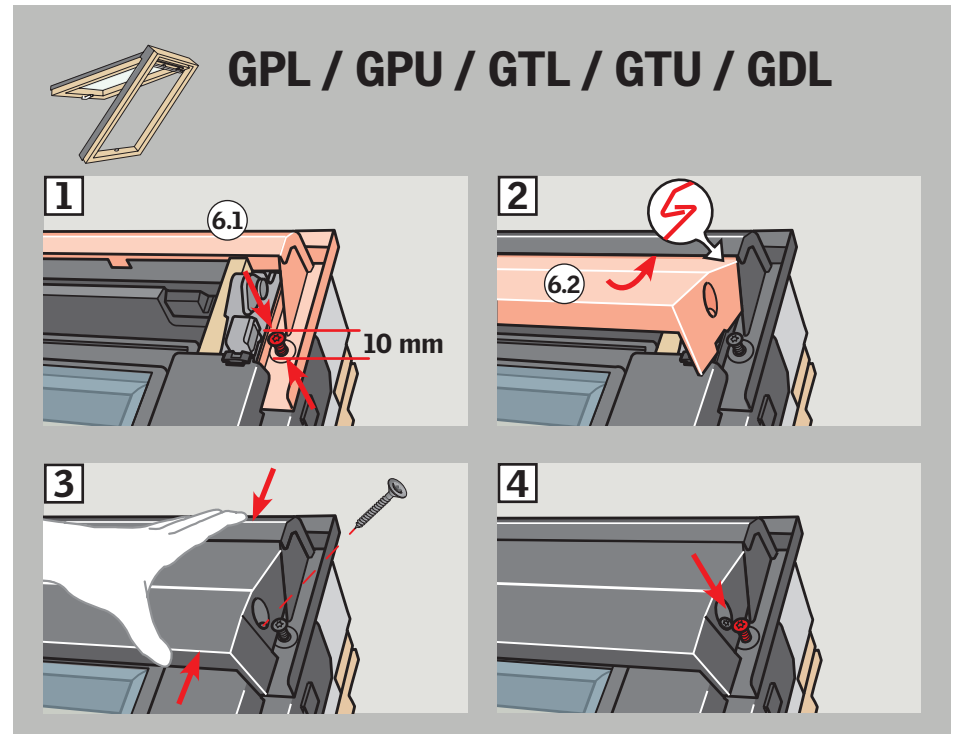

VELUX®

ETW+EDW

VAS 454197-2017-09

24

25

AR: VELUX Argentina S.A. 348 4 639944	IE: VELUX Company Ltd. 01 848 8775
AT: VELUX Österreich GmbH 02245/32 3 50	IT: VELUX Italia s.p.a. 045/6173666
AU: VELUX Australia Pty. Ltd. 1300 859 856	JP: VELUX-Japan Ltd. 0570-00-8145
BA: VELUX Bosna i Hercegovina d.o.o. 033/626 493, 626 494	LT: VELUX Lietuva, UAB (85) 270 91 01
BE: VELUX Belgium (010) 42.09.09	LV: VELUX Latvia SIA 67 27 77 33
BG: ВЕЛУКС България ЕООД 02/955 99 30	NL: VELUX Nederland B.V. 030 - 6 629 629
BY: Унитарное предприятие "ВЕЛЮКС Мансардные Окна" (017) 329 20 89	NO: VELUX Norge AS 22 51 06 00
CA: VELUX Canada Inc. 1 800 88-VELUX (888-3589)	NZ: VELUX New Zealand Ltd. 0800 650 445
CH: VELUX Schweiz AG 062 289 44 45	PL: VELUX Polska Sp. z o.o. (022) 33 77 000 / 33 77 070
CL: VELUX Chile Limitada 2 953 6789	PT: VELUX Portugal, Lda 21 880 00 60
CN: VELUX (CHINA) CO. LTD. 0316-607 27 27	RO: VELUX România S.R.L. 0-8008-83589
CZ: VELUX Česká republika, s.r.o. 531 015 511	RS: VELUX Srbija d.o.o. 011 20 57 500
DE: VELUX Deutschland GmbH 040 / 54 70 70	RU: ЗАО ВЕЛЮКС (495) 640 87 20
DK: VELUX Danmark A/S 45 16 45 16	SE: VELUX Svenska AB 042/20 83 80
EE: VELUX Eesti OÜ 621 7790	SI: VELUX Slovenija d.o.o. 01 724 68 68
ES: VELUX Spain, S.A. 91 509 71 00	SK: VELUX Slovensko, s.r.o. (02) 33 000 555
FI: VELUX Suomi Oy 0207 290 800	TR: VELUX Çatı Pencereleri Ticaret Limited Şirketi 0 216 302 54 10
FR: VELUX France 0821 02 15 15 0,119€ TTC/min	UA: ТОВ "ВЕЛЮКС Україна" (044) 2916070
GB: VELUX Company Ltd. 01592 778 225	US: VELUX America LLC 1-800-88-VELUX
HR: VELUX Hrvatska d.o.o. 01/5555 444	
HU: VELUX Magyarország Kft. (06/1) 436-0601	