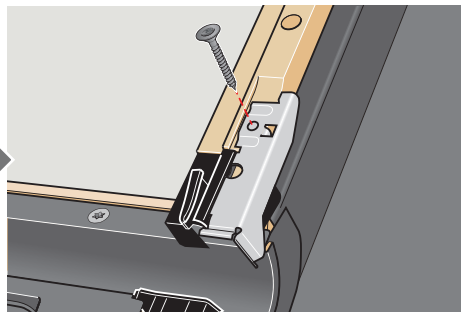

VELUX®

ETW+EDW

VAS 454197-2017-09

24

25

AR: VELUX Argentina S.A. 348 4 639944	IE: VELUX Company Ltd. 01 848 8775
AT: VELUX Österreich GmbH 02245/32 3 50	IT: VELUX Italia s.p.a. 045/6173666
AU: VELUX Australia Pty. Ltd. 1300 859 856	JP: VELUX-Japan Ltd. 0570-00-8145
BA: VELUX Bosna i Hercegovina d.o.o. 033/626 493, 626 494	LT: VELUX Lietuva, UAB (85) 270 91 01
BE: VELUX Belgium (010) 42.09.09	LV: VELUX Latvia SIA 67 27 77 33
BG: ВЕЛУКС България ЕООД 02/955 99 30	NL: VELUX Nederland B.V. 030 - 6 629 629
BY: Унитарное предприятие "ВЕЛЮКС Мансардные Окна" (017) 329 20 89	NO: VELUX Norge AS 22 51 06 00
CA: VELUX Canada Inc. 1 800 88-VELUX (888-3589)	NZ: VELUX New Zealand Ltd. 0800 650 445
CH: VELUX Schweiz AG 062 289 44 45	PL: VELUX Polska Sp. z o.o. (022) 33 77 000 / 33 77 070
CL: VELUX Chile Limitada 2 953 6789	PT: VELUX Portugal, Lda 21 880 00 60
CN: VELUX (CHINA) CO. LTD. 0316-607 27 27	RO: VELUX România S.R.L. 0-8008-83589
CZ: VELUX Česká republika, s.r.o. 531 015 511	RS: VELUX Srbija d.o.o. 011 20 57 500
DE: VELUX Deutschland GmbH 040 / 54 70 70	RU: ЗАО ВЕЛЮКС (495) 640 87 20
DK: VELUX Danmark A/S 45 16 45 16	SE: VELUX Svenska AB 042/20 83 80
EE: VELUX Eesti OÜ 621 7790	SI: VELUX Slovenija d.o.o. 01 724 68 68
ES: VELUX Spain, S.A. 91 509 71 00	SK: VELUX Slovensko, s.r.o. (02) 33 000 555
FI: VELUX Suomi Oy 0207 290 800	TR: VELUX Çatı Pencereleri Ticaret Limited Şirketi 0 216 302 54 10
FR: VELUX France 0821 02 15 15 0,119€ TTC/min	UA: ТОВ "ВЕЛЮКС Україна" (044) 2916070
GB: VELUX Company Ltd. 01592 778 225	US: VELUX America LLC 1-800-88-VELUX
HR: VELUX Hrvatska d.o.o. 01/5555 444	
HU: VELUX Magyarország Kft. (06/1) 436-0601	