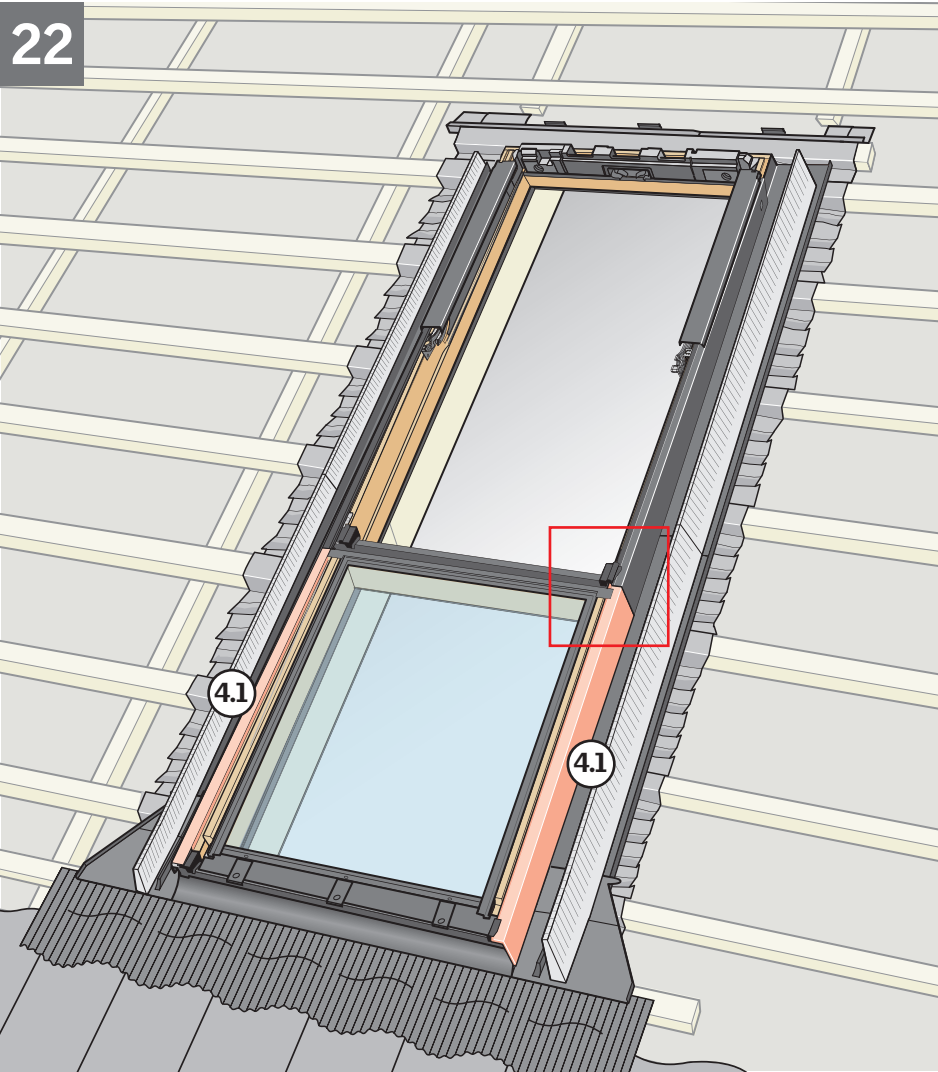

VELUX®

ETW+EDW

VAS 454197-2017-09

24

25

AR: VELUX Argentina S.A. 348 4 639944	IE: VELUX Company Ltd. 01 848 8775
AT: VELUX Österreich GmbH 02245/32 3 50	IT: VELUX Italia s.p.a. 045/6173666
AU: VELUX Australia Pty. Ltd. 1300 859 856	JP: VELUX-Japan Ltd. 0570-00-8145
BA: VELUX Bosna i Hercegovina d.o.o. 033/626 493, 626 494	LT: VELUX Lietuva, UAB (85) 270 91 01
BE: VELUX Belgium (010) 42.09.09	LV: VELUX Latvia SIA 67 27 77 33
BG: ВЕЛУКС България ЕООД 02/955 99 30	NL: VELUX Nederland B.V. 030 - 6 629 629
BY: Унитарное предприятие "ВЕЛЮКС Мансардные Окна" (017) 329 20 89	NO: VELUX Norge AS 22 51 06 00
CA: VELUX Canada Inc. 1 800 88-VELUX (888-3589)	NZ: VELUX New Zealand Ltd. 0800 650 445
CH: VELUX Schweiz AG 062 289 44 45	PL: VELUX Polska Sp. z o.o. (022) 33 77 000 / 33 77 070
CL: VELUX Chile Limitada 2 953 6789	PT: VELUX Portugal, Lda 21 880 00 60
CN: VELUX (CHINA) CO. LTD. 0316-607 27 27	RO: VELUX România S.R.L. 0-8008-83589
CZ: VELUX Česká republika, s.r.o. 531 015 511	RS: VELUX Srbija d.o.o. 011 20 57 500
DE: VELUX Deutschland GmbH 040 / 54 70 70	RU: ЗАО ВЕЛЮКС (495) 640 87 20
DK: VELUX Danmark A/S 45 16 45 16	SE: VELUX Svenska AB 042/20 83 80
EE: VELUX Eesti OÜ 621 7790	SI: VELUX Slovenija d.o.o. 01 724 68 68
ES: VELUX Spain, S.A. 91 509 71 00	SK: VELUX Slovensko, s.r.o. (02) 33 000 555
FI: VELUX Suomi Oy 0207 290 800	TR: VELUX Çatı Pencereleri Ticaret Limited Şirketi 0 216 302 54 10
FR: VELUX France 0821 02 15 15 0,119€ TTC/min	UA: ТОВ "ВЕЛЮКС Україна" (044) 2916070
GB: VELUX Company Ltd. 01592 778 225	US: VELUX America LLC 1-800-88-VELUX
HR: VELUX Hrvatska d.o.o. 01/5555 444	
HU: VELUX Magyarország Kft. (06/1) 436-0601	