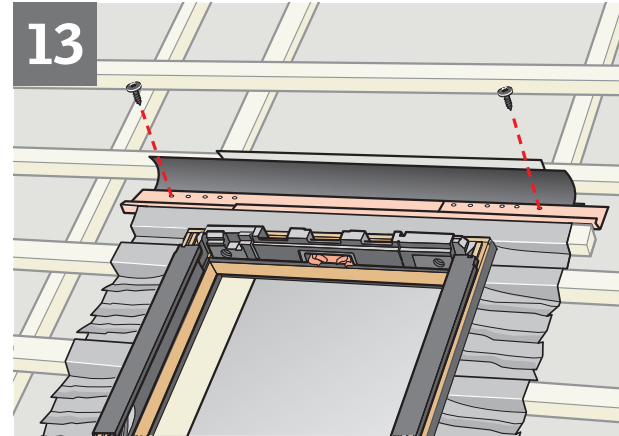

VELUX®

ETW+EDW

VAS 454197-2017-09

24

25

AR: VELUX Argentina S.A. 348 4 639944	IE: VELUX Company Ltd. 01 848 8775
AT: VELUX Österreich GmbH 02245/32 3 50	IT: VELUX Italia s.p.a. 045/6173666
AU: VELUX Australia Pty. Ltd. 1300 859 856	JP: VELUX-Japan Ltd. 0570-00-8145
BA: VELUX Bosna i Hercegovina d.o.o. 033/626 493, 626 494	LT: VELUX Lietuva, UAB (85) 270 91 01
BE: VELUX Belgium (010) 42.09.09	LV: VELUX Latvia SIA 67 27 77 33
BG: ВЕЛУКС България ЕООД 02/955 99 30	NL: VELUX Nederland B.V. 030 - 6 629 629
BY: Унитарное предприятие "ВЕЛЮКС Мансардные Окна" (017) 329 20 89	NO: VELUX Norge AS 22 51 06 00
CA: VELUX Canada Inc. 1 800 88-VELUX (888-3589)	NZ: VELUX New Zealand Ltd. 0800 650 445
CH: VELUX Schweiz AG 062 289 44 45	PL: VELUX Polska Sp. z o.o. (022) 33 77 000 / 33 77 070
CL: VELUX Chile Limitada 2 953 6789	PT: VELUX Portugal, Lda 21 880 00 60
CN: VELUX (CHINA) CO. LTD. 0316-607 27 27	RO: VELUX România S.R.L. 0-8008-83589
CZ: VELUX Česká republika, s.r.o. 531 015 511	RS: VELUX Srbija d.o.o. 011 20 57 500
DE: VELUX Deutschland GmbH 040 / 54 70 70	RU: ЗАО ВЕЛЮКС (495) 640 87 20
DK: VELUX Danmark A/S 45 16 45 16	SE: VELUX Svenska AB 042/20 83 80
EE: VELUX Eesti OÜ 621 7790	SI: VELUX Slovenija d.o.o. 01 724 68 68
ES: VELUX Spain, S.A. 91 509 71 00	SK: VELUX Slovensko, s.r.o. (02) 33 000 555
FI: VELUX Suomi Oy 0207 290 800	TR: VELUX Çatı Pencereleri Ticaret Limited Şirketi 0 216 302 54 10
FR: VELUX France 0821 02 15 15 0,119€ TTC/min	UA: ТОВ "ВЕЛЮКС Україна" (044) 2916070
GB: VELUX Company Ltd. 01592 778 225	US: VELUX America LLC 1-800-88-VELUX
HR: VELUX Hrvatska d.o.o. 01/5555 444	
HU: VELUX Magyarország Kft. (06/1) 436-0601	