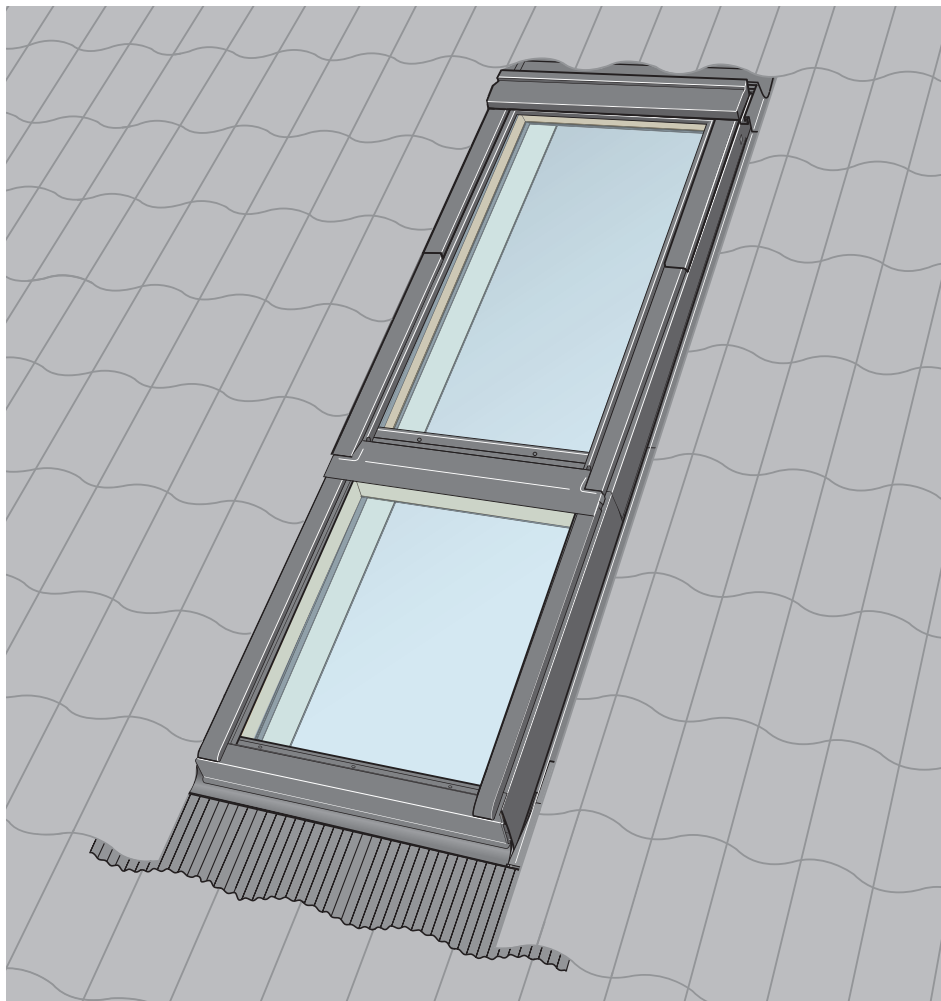

VELUX®

ETW+EDW

VAS 454197-2017-09

24

25

AR: VELUX Argentina S.A. 348 4 639944	IE: VELUX Company Ltd. 01 848 8775
AT: VELUX Österreich GmbH 02245/32 3 50	IT: VELUX Italia s.p.a. 045/6173666
AU: VELUX Australia Pty. Ltd. 1300 859 856	JP: VELUX-Japan Ltd. 0570-00-8145
BA: VELUX Bosna i Hercegovina d.o.o. 033/626 493, 626 494	LT: VELUX Lietuva, UAB (85) 270 91 01
BE: VELUX Belgium (010) 42.09.09	LV: VELUX Latvia SIA 67 27 77 33
BG: ВЕЛУКС България ЕООД 02/955 99 30	NL: VELUX Nederland B.V. 030 - 6 629 629
BY: Унитарное предприятие "ВЕЛЮКС Мансардные Окна" (017) 329 20 89	NO: VELUX Norge AS 22 51 06 00
CA: VELUX Canada Inc. 1 800 88-VELUX (888-3589)	NZ: VELUX New Zealand Ltd. 0800 650 445
CH: VELUX Schweiz AG 062 289 44 45	PL: VELUX Polska Sp. z o.o. (022) 33 77 000 / 33 77 070
CL: VELUX Chile Limitada 2 953 6789	PT: VELUX Portugal, Lda 21 880 00 60
CN: VELUX (CHINA) CO. LTD. 0316-607 27 27	RO: VELUX România S.R.L. 0-8008-83589
CZ: VELUX Česká republika, s.r.o. 531 015 511	RS: VELUX Srbija d.o.o. 011 20 57 500
DE: VELUX Deutschland GmbH 040 / 54 70 70	RU: ЗАО ВЕЛЮКС (495) 640 87 20
DK: VELUX Danmark A/S 45 16 45 16	SE: VELUX Svenska AB 042/20 83 80
EE: VELUX Eesti OÜ 621 7790	SI: VELUX Slovenija d.o.o. 01 724 68 68
ES: VELUX Spain, S.A. 91 509 71 00	SK: VELUX Slovensko, s.r.o. (02) 33 000 555
FI: VELUX Suomi Oy 0207 290 800	TR: VELUX Çatı Pencereleri Ticaret Limited Şirketi 0 216 302 54 10
FR: VELUX France 0821 02 15 15 0,119€ TTC/min	UA: ТОВ "ВЕЛЮКС Україна" (044) 2916070
GB: VELUX Company Ltd. 01592 778 225	US: VELUX America LLC 1-800-88-VELUX
HR: VELUX Hrvatska d.o.o. 01/5555 444	
HU: VELUX Magyarország Kft. (06/1) 436-0601	