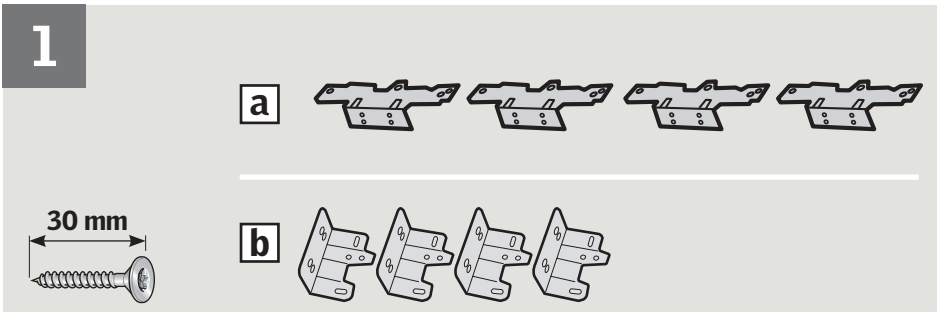

VELUX®

ETW+EDW

VAS 454197-2017-09

24

25

AR: VELUX Argentina S.A. 348 4 639944	IE: VELUX Company Ltd. 01 848 8775
AT: VELUX Österreich GmbH 02245/32 3 50	IT: VELUX Italia s.p.a. 045/6173666
AU: VELUX Australia Pty. Ltd. 1300 859 856	JP: VELUX-Japan Ltd. 0570-00-8145
BA: VELUX Bosna i Hercegovina d.o.o. 033/626 493, 626 494	LT: VELUX Lietuva, UAB (85) 270 91 01
BE: VELUX Belgium (010) 42.09.09	LV: VELUX Latvia SIA 67 27 77 33
BG: ВЕЛУКС България ЕООД 02/955 99 30	NL: VELUX Nederland B.V. 030 - 6 629 629
BY: Унитарное предприятие "ВЕЛЮКС Мансардные Окна" (017) 329 20 89	NO: VELUX Norge AS 22 51 06 00
CA: VELUX Canada Inc. 1 800 88-VELUX (888-3589)	NZ: VELUX New Zealand Ltd. 0800 650 445
CH: VELUX Schweiz AG 062 289 44 45	PL: VELUX Polska Sp. z o.o. (022) 33 77 000 / 33 77 070
CL: VELUX Chile Limitada 2 953 6789	PT: VELUX Portugal, Lda 21 880 00 60
CN: VELUX (CHINA) CO. LTD. 0316-607 27 27	RO: VELUX România S.R.L. 0-8008-83589
CZ: VELUX Česká republika, s.r.o. 531 015 511	RS: VELUX Srbija d.o.o. 011 20 57 500
DE: VELUX Deutschland GmbH 040 / 54 70 70	RU: ЗАО ВЕЛЮКС (495) 640 87 20
DK: VELUX Danmark A/S 45 16 45 16	SE: VELUX Svenska AB 042/20 83 80
EE: VELUX Eesti OÜ 621 7790	SI: VELUX Slovenija d.o.o. 01 724 68 68
ES: VELUX Spain, S.A. 91 509 71 00	SK: VELUX Slovensko, s.r.o. (02) 33 000 555
FI: VELUX Suomi Oy 0207 290 800	TR: VELUX Çatı Pencereleri Ticaret Limited Şirketi 0 216 302 54 10
FR: VELUX France 0821 02 15 15 0,119€ TTC/min	UA: ТОВ "ВЕЛЮКС Україна" (044) 2916070
GB: VELUX Company Ltd. 01592 778 225	US: VELUX America LLC 1-800-88-VELUX
HR: VELUX Hrvatska d.o.o. 01/5555 444	
HU: VELUX Magyarország Kft. (06/1) 436-0601	