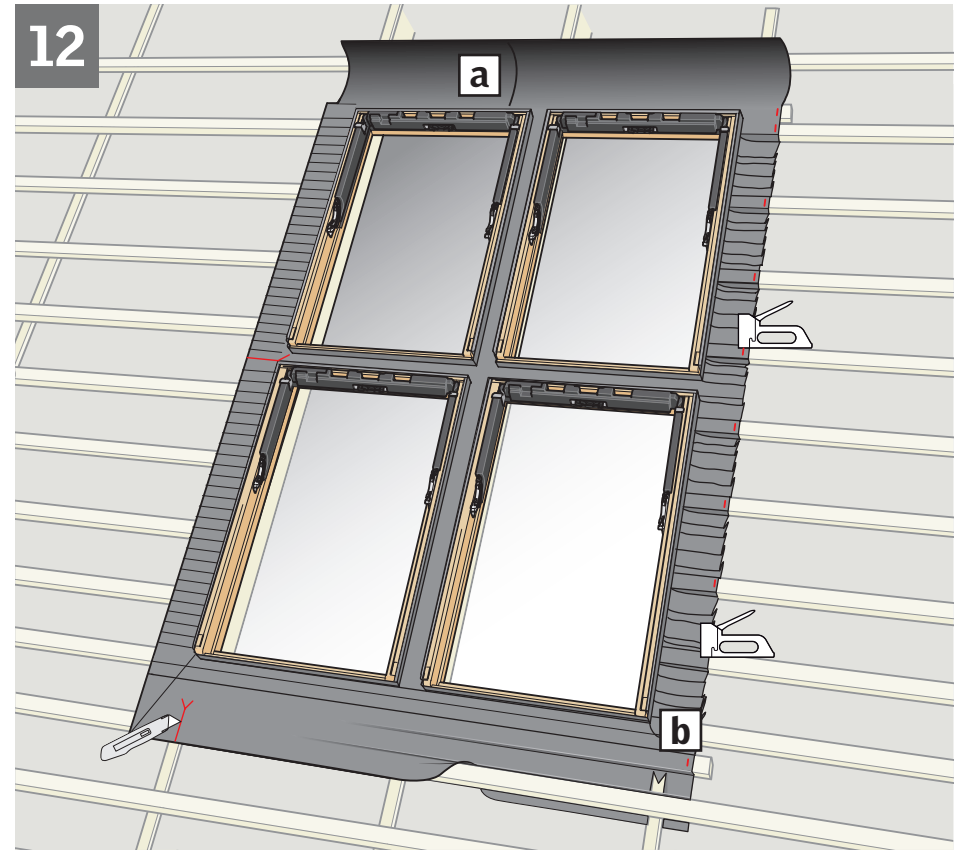

**VELUX®**

**EKJ** 

**20°-90°**

**max 90 mm**

VAS 454159-2016-12

<b>AR:</b> VELUX Argentina S.A. 348 4 639944	<b>HU:</b> VELUX Magyarország Kft. (06/1) 436-0601
<b>AT:</b> VELUX Österreich GmbH 02245/32 3 50	<b>IE:</b> VELUX Company Ltd. 01 848 8775
<b>AU:</b> VELUX Australia Pty. Ltd. 1300 859 856	<b>IT:</b> VELUX Italia s.p.a. 045/6173666
<b>BA:</b> VELUX Bosna i Hercegovina d.o.o. 033/626 493, 626 494	<b>JP:</b> VELUX-Japan Ltd. 0570-00-8145
<b>BE:</b> VELUX Belgium (010) 42.09.09	<b>LT:</b> VELUX Lietuva, UAB (85) 270 91 01
<b>BG:</b> ВЕЛУКС България ЕООД 02/955 99 30	<b>LV:</b> VELUX Latvia SIA 67 27 77 33
<b>BY:</b> Унитарное предприятие "ВЕЛЮКС Мансардные Окна" (017) 329 20 89	<b>NL:</b> VELUX Nederland B.V. 030 - 6 629 629
<b>CA:</b> VELUX Canada Inc. 1 800 88-VELUX (888-3589)	<b>NO:</b> VELUX Norge AS 22 51 06 00
<b>CH:</b> VELUX Schweiz AG 062 289 44 45	<b>NZ:</b> VELUX New Zealand Ltd. 0800 650 445
<b>CL:</b> VELUX Chile Limitada 2 953 6789	<b>PL:</b> VELUX Polska Sp. z o.o. (022) 33 77 000 / 33 77 070
<b>CN:</b> VELUX (CHINA) CO. LTD. 0316-607 27 27	<b>PT:</b> VELUX Portugal, Lda 21 880 00 60
<b>CZ:</b> VELUX Česká republika, s.r.o. 531 015 511	<b>RO:</b> VELUX România S.R.L. 0-8008-83589
<b>DE:</b> VELUX Deutschland GmbH 01806 / 33 33 99 Festnetz: 0,20 €/Anruf Mobilfunk: max. 0,60 €/Anruf	<b>RS:</b> VELUX Srbija d.o.o. 011 20 57 500
<b>DK:</b> VELUX Danmark A/S 45 16 45 16	<b>RU:</b> ЗАО ВЕЛЮКС (495) 640 87 20
<b>EE:</b> VELUX Eesti OÜ 621 7790	<b>SE:</b> VELUX Svenska AB 042/20 83 80
<b>ES:</b> VELUX Spain, S.A. 91 509 71 00	<b>SI:</b> VELUX Slovenija d.o.o. 01 724 68 68
<b>FI:</b> VELUX Suomi Oy 0207 290 800	<b>SK:</b> VELUX Slovensko, s.r.o. (02) 33 000 555
<b>FR:</b> VELUX France 0821 02 15 15 0,119€ TTC/min	<b>TR:</b> VELUX Çatı Pencereleri Ticaret Limited Şirketi 0 216 302 54 10
<b>GB:</b> VELUX Company Ltd. 01592 778 225	<b>UA:</b> ТОВ "ВЕЛЮКС Україна" (044) 2916070
<b>HR:</b> VELUX Hrvatska d.o.o. 01/5555 444	<b>US:</b> VELUX America LLC 1-800-88-VELUX