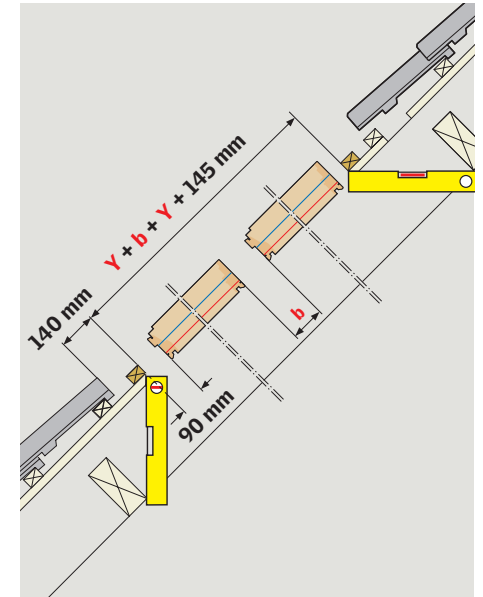

**VELUX®**

**EKJ** 

**20°-90°**

**max 90 mm**

VAS 454159-2016-12

<b>AR:</b> VELUX Argentina S.A. 348 4 639944	<b>HU:</b> VELUX Magyarország Kft. (06/1) 436-0601
<b>AT:</b> VELUX Österreich GmbH 02245/32 3 50	<b>IE:</b> VELUX Company Ltd. 01 848 8775
<b>AU:</b> VELUX Australia Pty. Ltd. 1300 859 856	<b>IT:</b> VELUX Italia s.p.a. 045/6173666
<b>BA:</b> VELUX Bosna i Hercegovina d.o.o. 033/626 493, 626 494	<b>JP:</b> VELUX-Japan Ltd. 0570-00-8145
<b>BE:</b> VELUX Belgium (010) 42.09.09	<b>LT:</b> VELUX Lietuva, UAB (85) 270 91 01
<b>BG:</b> ВЕЛУКС България ЕООД 02/955 99 30	<b>LV:</b> VELUX Latvia SIA 67 27 77 33
<b>BY:</b> Унитарное предприятие "ВЕЛЮКС Мансардные Окна" (017) 329 20 89	<b>NL:</b> VELUX Nederland B.V. 030 - 6 629 629
<b>CA:</b> VELUX Canada Inc. 1 800 88-VELUX (888-3589)	<b>NO:</b> VELUX Norge AS 22 51 06 00
<b>CH:</b> VELUX Schweiz AG 062 289 44 45	<b>NZ:</b> VELUX New Zealand Ltd. 0800 650 445
<b>CL:</b> VELUX Chile Limitada 2 953 6789	<b>PL:</b> VELUX Polska Sp. z o.o. (022) 33 77 000 / 33 77 070
<b>CN:</b> VELUX (CHINA) CO. LTD. 0316-607 27 27	<b>PT:</b> VELUX Portugal, Lda 21 880 00 60
<b>CZ:</b> VELUX Česká republika, s.r.o. 531 015 511	<b>RO:</b> VELUX România S.R.L. 0-8008-83589
<b>DE:</b> VELUX Deutschland GmbH 01806 / 33 33 99 Festnetz: 0,20 €/Anruf Mobilfunk: max. 0,60 €/Anruf	<b>RS:</b> VELUX Srbija d.o.o. 011 20 57 500
<b>DK:</b> VELUX Danmark A/S 45 16 45 16	<b>RU:</b> ЗАО ВЕЛЮКС (495) 640 87 20
<b>EE:</b> VELUX Eesti OÜ 621 7790	<b>SE:</b> VELUX Svenska AB 042/20 83 80
<b>ES:</b> VELUX Spain, S.A. 91 509 71 00	<b>SI:</b> VELUX Slovenija d.o.o. 01 724 68 68
<b>FI:</b> VELUX Suomi Oy 0207 290 800	<b>SK:</b> VELUX Slovensko, s.r.o. (02) 33 000 555
<b>FR:</b> VELUX France 0821 02 15 15 0,119€ TTC/min	<b>TR:</b> VELUX Çatı Pencereleri Ticaret Limited Şirketi 0 216 302 54 10
<b>GB:</b> VELUX Company Ltd. 01592 778 225	<b>UA:</b> ТОВ "ВЕЛЮКС Україна" (044) 2916070
<b>HR:</b> VELUX Hrvatska d.o.o. 01/5555 444	<b>US:</b> VELUX America LLC 1-800-88-VELUX