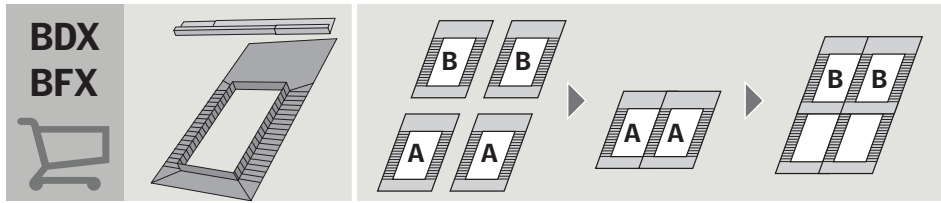

**VELUX®**

**EKJ** 

**20°-90°**

**max 90 mm**

VAS 454159-2016-12

<b>AR:</b> VELUX Argentina S.A. 348 4 639944	<b>HU:</b> VELUX Magyarország Kft. (06/1) 436-0601
<b>AT:</b> VELUX Österreich GmbH 02245/32 3 50	<b>IE:</b> VELUX Company Ltd. 01 848 8775
<b>AU:</b> VELUX Australia Pty. Ltd. 1300 859 856	<b>IT:</b> VELUX Italia s.p.a. 045/6173666
<b>BA:</b> VELUX Bosna i Hercegovina d.o.o. 033/626 493, 626 494	<b>JP:</b> VELUX-Japan Ltd. 0570-00-8145
<b>BE:</b> VELUX Belgium (010) 42.09.09	<b>LT:</b> VELUX Lietuva, UAB (85) 270 91 01
<b>BG:</b> ВЕЛУКС България ЕООД 02/955 99 30	<b>LV:</b> VELUX Latvia SIA 67 27 77 33
<b>BY:</b> Унитарное предприятие "ВЕЛЮКС Мансардные Окна" (017) 329 20 89	<b>NL:</b> VELUX Nederland B.V. 030 - 6 629 629
<b>CA:</b> VELUX Canada Inc. 1 800 88-VELUX (888-3589)	<b>NO:</b> VELUX Norge AS 22 51 06 00
<b>CH:</b> VELUX Schweiz AG 062 289 44 45	<b>NZ:</b> VELUX New Zealand Ltd. 0800 650 445
<b>CL:</b> VELUX Chile Limitada 2 953 6789	<b>PL:</b> VELUX Polska Sp. z o.o. (022) 33 77 000 / 33 77 070
<b>CN:</b> VELUX (CHINA) CO. LTD. 0316-607 27 27	<b>PT:</b> VELUX Portugal, Lda 21 880 00 60
<b>CZ:</b> VELUX Česká republika, s.r.o. 531 015 511	<b>RO:</b> VELUX România S.R.L. 0-8008-83589
<b>DE:</b> VELUX Deutschland GmbH 01806 / 33 33 99 Festnetz: 0,20 €/Anruf Mobilfunk: max. 0,60 €/Anruf	<b>RS:</b> VELUX Srbija d.o.o. 011 20 57 500
<b>DK:</b> VELUX Danmark A/S 45 16 45 16	<b>RU:</b> ЗАО ВЕЛЮКС (495) 640 87 20
<b>EE:</b> VELUX Eesti OÜ 621 7790	<b>SE:</b> VELUX Svenska AB 042/20 83 80
<b>ES:</b> VELUX Spain, S.A. 91 509 71 00	<b>SI:</b> VELUX Slovenija d.o.o. 01 724 68 68
<b>FI:</b> VELUX Suomi Oy 0207 290 800	<b>SK:</b> VELUX Slovensko, s.r.o. (02) 33 000 555
<b>FR:</b> VELUX France 0821 02 15 15 0,119€ TTC/min	<b>TR:</b> VELUX Çatı Pencereleri Ticaret Limited Şirketi 0 216 302 54 10
<b>GB:</b> VELUX Company Ltd. 01592 778 225	<b>UA:</b> ТОВ "ВЕЛЮКС Україна" (044) 2916070
<b>HR:</b> VELUX Hrvatska d.o.o. 01/5555 444	<b>US:</b> VELUX America LLC 1-800-88-VELUX