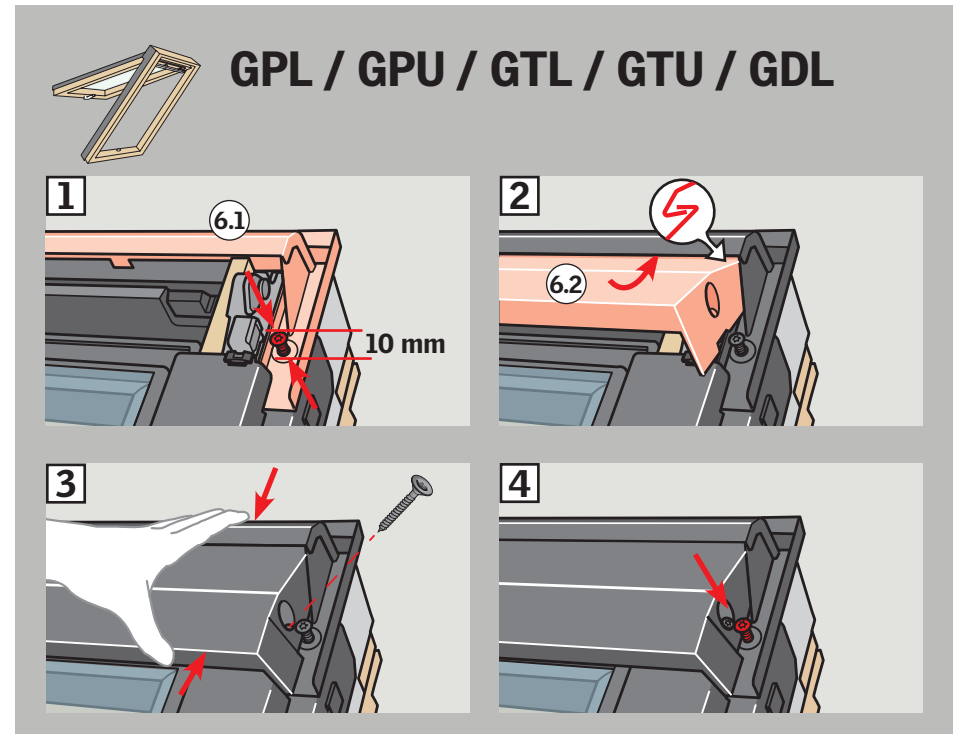

**VELUX®**

**EKJ** 

**20°-90°**

**max 90 mm**

VAS 454159-2016-12

<b>AR:</b> VELUX Argentina S.A. 348 4 639944	<b>HU:</b> VELUX Magyarország Kft. (06/1) 436-0601
<b>AT:</b> VELUX Österreich GmbH 02245/32 3 50	<b>IE:</b> VELUX Company Ltd. 01 848 8775
<b>AU:</b> VELUX Australia Pty. Ltd. 1300 859 856	<b>IT:</b> VELUX Italia s.p.a. 045/6173666
<b>BA:</b> VELUX Bosna i Hercegovina d.o.o. 033/626 493, 626 494	<b>JP:</b> VELUX-Japan Ltd. 0570-00-8145
<b>BE:</b> VELUX Belgium (010) 42.09.09	<b>LT:</b> VELUX Lietuva, UAB (85) 270 91 01
<b>BG:</b> ВЕЛУКС България ЕООД 02/955 99 30	<b>LV:</b> VELUX Latvia SIA 67 27 77 33
<b>BY:</b> Унитарное предприятие "ВЕЛЮКС Мансардные Окна" (017) 329 20 89	<b>NL:</b> VELUX Nederland B.V. 030 - 6 629 629
<b>CA:</b> VELUX Canada Inc. 1 800 88-VELUX (888-3589)	<b>NO:</b> VELUX Norge AS 22 51 06 00
<b>CH:</b> VELUX Schweiz AG 062 289 44 45	<b>NZ:</b> VELUX New Zealand Ltd. 0800 650 445
<b>CL:</b> VELUX Chile Limitada 2 953 6789	<b>PL:</b> VELUX Polska Sp. z o.o. (022) 33 77 000 / 33 77 070
<b>CN:</b> VELUX (CHINA) CO. LTD. 0316-607 27 27	<b>PT:</b> VELUX Portugal, Lda 21 880 00 60
<b>CZ:</b> VELUX Česká republika, s.r.o. 531 015 511	<b>RO:</b> VELUX România S.R.L. 0-8008-83589
<b>DE:</b> VELUX Deutschland GmbH 01806 / 33 33 99 Festnetz: 0,20 €/Anruf Mobilfunk: max. 0,60 €/Anruf	<b>RS:</b> VELUX Srbija d.o.o. 011 20 57 500
<b>DK:</b> VELUX Danmark A/S 45 16 45 16	<b>RU:</b> ЗАО ВЕЛЮКС (495) 640 87 20
<b>EE:</b> VELUX Eesti OÜ 621 7790	<b>SE:</b> VELUX Svenska AB 042/20 83 80
<b>ES:</b> VELUX Spain, S.A. 91 509 71 00	<b>SI:</b> VELUX Slovenija d.o.o. 01 724 68 68
<b>FI:</b> VELUX Suomi Oy 0207 290 800	<b>SK:</b> VELUX Slovensko, s.r.o. (02) 33 000 555
<b>FR:</b> VELUX France 0821 02 15 15 0,119€ TTC/min	<b>TR:</b> VELUX Çatı Pencereleri Ticaret Limited Şirketi 0 216 302 54 10
<b>GB:</b> VELUX Company Ltd. 01592 778 225	<b>UA:</b> ТОВ "ВЕЛЮКС Україна" (044) 2916070
<b>HR:</b> VELUX Hrvatska d.o.o. 01/5555 444	<b>US:</b> VELUX America LLC 1-800-88-VELUX