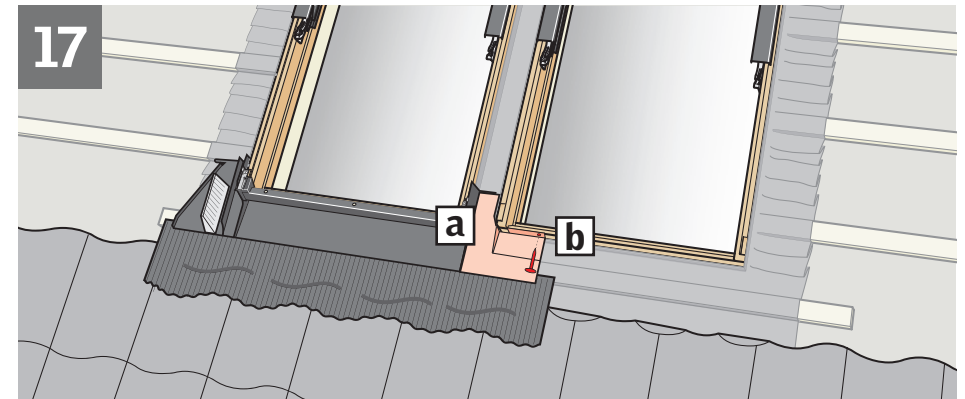

**VELUX®**

**EKJ** 

**20°-90°**

**max 90 mm**

VAS 454159-2016-12

<b>AR:</b> VELUX Argentina S.A. 348 4 639944	<b>HU:</b> VELUX Magyarország Kft. (06/1) 436-0601
<b>AT:</b> VELUX Österreich GmbH 02245/32 3 50	<b>IE:</b> VELUX Company Ltd. 01 848 8775
<b>AU:</b> VELUX Australia Pty. Ltd. 1300 859 856	<b>IT:</b> VELUX Italia s.p.a. 045/6173666
<b>BA:</b> VELUX Bosna i Hercegovina d.o.o. 033/626 493, 626 494	<b>JP:</b> VELUX-Japan Ltd. 0570-00-8145
<b>BE:</b> VELUX Belgium (010) 42.09.09	<b>LT:</b> VELUX Lietuva, UAB (85) 270 91 01
<b>BG:</b> ВЕЛУКС България ЕООД 02/955 99 30	<b>LV:</b> VELUX Latvia SIA 67 27 77 33
<b>BY:</b> Унитарное предприятие "ВЕЛЮКС Мансардные Окна" (017) 329 20 89	<b>NL:</b> VELUX Nederland B.V. 030 - 6 629 629
<b>CA:</b> VELUX Canada Inc. 1 800 88-VELUX (888-3589)	<b>NO:</b> VELUX Norge AS 22 51 06 00
<b>CH:</b> VELUX Schweiz AG 062 289 44 45	<b>NZ:</b> VELUX New Zealand Ltd. 0800 650 445
<b>CL:</b> VELUX Chile Limitada 2 953 6789	<b>PL:</b> VELUX Polska Sp. z o.o. (022) 33 77 000 / 33 77 070
<b>CN:</b> VELUX (CHINA) CO. LTD. 0316-607 27 27	<b>PT:</b> VELUX Portugal, Lda 21 880 00 60
<b>CZ:</b> VELUX Česká republika, s.r.o. 531 015 511	<b>RO:</b> VELUX România S.R.L. 0-8008-83589
<b>DE:</b> VELUX Deutschland GmbH 01806 / 33 33 99 Festnetz: 0,20 €/Anruf Mobilfunk: max. 0,60 €/Anruf	<b>RS:</b> VELUX Srbija d.o.o. 011 20 57 500
<b>DK:</b> VELUX Danmark A/S 45 16 45 16	<b>RU:</b> ЗАО ВЕЛЮКС (495) 640 87 20
<b>EE:</b> VELUX Eesti OÜ 621 7790	<b>SE:</b> VELUX Svenska AB 042/20 83 80
<b>ES:</b> VELUX Spain, S.A. 91 509 71 00	<b>SI:</b> VELUX Slovenija d.o.o. 01 724 68 68
<b>FI:</b> VELUX Suomi Oy 0207 290 800	<b>SK:</b> VELUX Slovensko, s.r.o. (02) 33 000 555
<b>FR:</b> VELUX France 0821 02 15 15 0,119€ TTC/min	<b>TR:</b> VELUX Çatı Pencereleri Ticaret Limited Şirketi 0 216 302 54 10
<b>GB:</b> VELUX Company Ltd. 01592 778 225	<b>UA:</b> ТОВ "ВЕЛЮКС Україна" (044) 2916070
<b>HR:</b> VELUX Hrvatska d.o.o. 01/5555 444	<b>US:</b> VELUX America LLC 1-800-88-VELUX