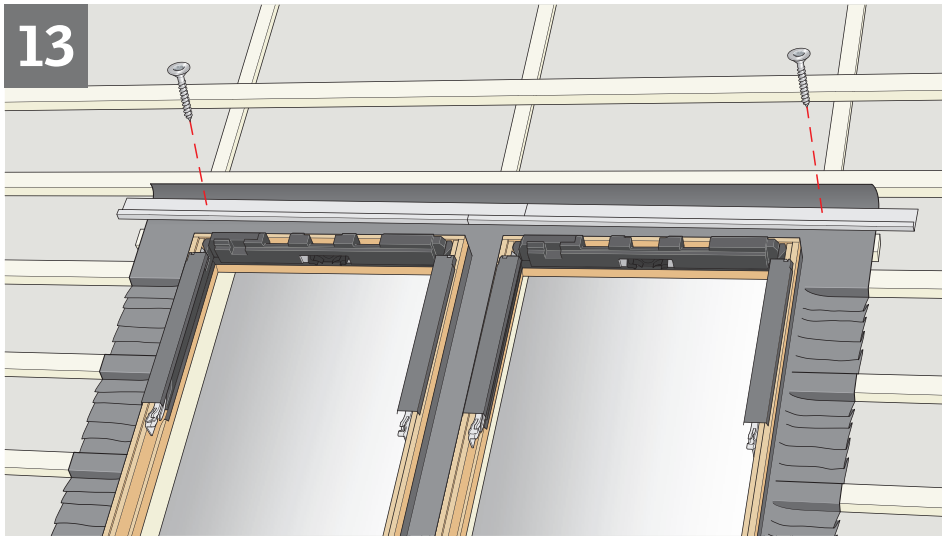

**VELUX®**

**EKJ** 

**20°-90°**

**max 90 mm**

VAS 454159-2016-12

<b>AR:</b> VELUX Argentina S.A. 348 4 639944	<b>HU:</b> VELUX Magyarország Kft. (06/1) 436-0601
<b>AT:</b> VELUX Österreich GmbH 02245/32 3 50	<b>IE:</b> VELUX Company Ltd. 01 848 8775
<b>AU:</b> VELUX Australia Pty. Ltd. 1300 859 856	<b>IT:</b> VELUX Italia s.p.a. 045/6173666
<b>BA:</b> VELUX Bosna i Hercegovina d.o.o. 033/626 493, 626 494	<b>JP:</b> VELUX-Japan Ltd. 0570-00-8145
<b>BE:</b> VELUX Belgium (010) 42.09.09	<b>LT:</b> VELUX Lietuva, UAB (85) 270 91 01
<b>BG:</b> ВЕЛУКС България ЕООД 02/955 99 30	<b>LV:</b> VELUX Latvia SIA 67 27 77 33
<b>BY:</b> Унитарное предприятие "ВЕЛЮКС Мансардные Окна" (017) 329 20 89	<b>NL:</b> VELUX Nederland B.V. 030 - 6 629 629
<b>CA:</b> VELUX Canada Inc. 1 800 88-VELUX (888-3589)	<b>NO:</b> VELUX Norge AS 22 51 06 00
<b>CH:</b> VELUX Schweiz AG 062 289 44 45	<b>NZ:</b> VELUX New Zealand Ltd. 0800 650 445
<b>CL:</b> VELUX Chile Limitada 2 953 6789	<b>PL:</b> VELUX Polska Sp. z o.o. (022) 33 77 000 / 33 77 070
<b>CN:</b> VELUX (CHINA) CO. LTD. 0316-607 27 27	<b>PT:</b> VELUX Portugal, Lda 21 880 00 60
<b>CZ:</b> VELUX Česká republika, s.r.o. 531 015 511	<b>RO:</b> VELUX România S.R.L. 0-8008-83589
<b>DE:</b> VELUX Deutschland GmbH 01806 / 33 33 99 Festnetz: 0,20 €/Anruf Mobilfunk: max. 0,60 €/Anruf	<b>RS:</b> VELUX Srbija d.o.o. 011 20 57 500
<b>DK:</b> VELUX Danmark A/S 45 16 45 16	<b>RU:</b> ЗАО ВЕЛЮКС (495) 640 87 20
<b>EE:</b> VELUX Eesti OÜ 621 7790	<b>SE:</b> VELUX Svenska AB 042/20 83 80
<b>ES:</b> VELUX Spain, S.A. 91 509 71 00	<b>SI:</b> VELUX Slovenija d.o.o. 01 724 68 68
<b>FI:</b> VELUX Suomi Oy 0207 290 800	<b>SK:</b> VELUX Slovensko, s.r.o. (02) 33 000 555
<b>FR:</b> VELUX France 0821 02 15 15 0,119€ TTC/min	<b>TR:</b> VELUX Çatı Pencereleri Ticaret Limited Şirketi 0 216 302 54 10
<b>GB:</b> VELUX Company Ltd. 01592 778 225	<b>UA:</b> ТОВ "ВЕЛЮКС Україна" (044) 2916070
<b>HR:</b> VELUX Hrvatska d.o.o. 01/5555 444	<b>US:</b> VELUX America LLC 1-800-88-VELUX