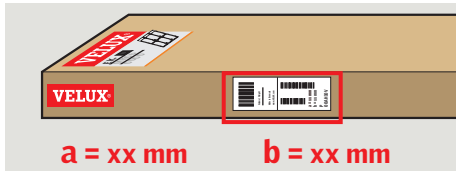

**VELUX®**

**EKJ** 

**20°-90°**

**max 90 mm**

VAS 454159-2016-12

<b>AR:</b> VELUX Argentina S.A. 348 4 639944	<b>HU:</b> VELUX Magyarország Kft. (06/1) 436-0601
<b>AT:</b> VELUX Österreich GmbH 02245/32 3 50	<b>IE:</b> VELUX Company Ltd. 01 848 8775
<b>AU:</b> VELUX Australia Pty. Ltd. 1300 859 856	<b>IT:</b> VELUX Italia s.p.a. 045/6173666
<b>BA:</b> VELUX Bosna i Hercegovina d.o.o. 033/626 493, 626 494	<b>JP:</b> VELUX-Japan Ltd. 0570-00-8145
<b>BE:</b> VELUX Belgium (010) 42.09.09	<b>LT:</b> VELUX Lietuva, UAB (85) 270 91 01
<b>BG:</b> ВЕЛУКС България ЕООД 02/955 99 30	<b>LV:</b> VELUX Latvia SIA 67 27 77 33
<b>BY:</b> Унитарное предприятие "ВЕЛЮКС Мансардные Окна" (017) 329 20 89	<b>NL:</b> VELUX Nederland B.V. 030 - 6 629 629
<b>CA:</b> VELUX Canada Inc. 1 800 88-VELUX (888-3589)	<b>NO:</b> VELUX Norge AS 22 51 06 00
<b>CH:</b> VELUX Schweiz AG 062 289 44 45	<b>NZ:</b> VELUX New Zealand Ltd. 0800 650 445
<b>CL:</b> VELUX Chile Limitada 2 953 6789	<b>PL:</b> VELUX Polska Sp. z o.o. (022) 33 77 000 / 33 77 070
<b>CN:</b> VELUX (CHINA) CO. LTD. 0316-607 27 27	<b>PT:</b> VELUX Portugal, Lda 21 880 00 60
<b>CZ:</b> VELUX Česká republika, s.r.o. 531 015 511	<b>RO:</b> VELUX România S.R.L. 0-8008-83589
<b>DE:</b> VELUX Deutschland GmbH 01806 / 33 33 99 Festnetz: 0,20 €/Anruf Mobilfunk: max. 0,60 €/Anruf	<b>RS:</b> VELUX Srbija d.o.o. 011 20 57 500
<b>DK:</b> VELUX Danmark A/S 45 16 45 16	<b>RU:</b> ЗАО ВЕЛЮКС (495) 640 87 20
<b>EE:</b> VELUX Eesti OÜ 621 7790	<b>SE:</b> VELUX Svenska AB 042/20 83 80
<b>ES:</b> VELUX Spain, S.A. 91 509 71 00	<b>SI:</b> VELUX Slovenija d.o.o. 01 724 68 68
<b>FI:</b> VELUX Suomi Oy 0207 290 800	<b>SK:</b> VELUX Slovensko, s.r.o. (02) 33 000 555
<b>FR:</b> VELUX France 0821 02 15 15 0,119€ TTC/min	<b>TR:</b> VELUX Çatı Pencereleri Ticaret Limited Şirketi 0 216 302 54 10
<b>GB:</b> VELUX Company Ltd. 01592 778 225	<b>UA:</b> ТОВ "ВЕЛЮКС Україна" (044) 2916070
<b>HR:</b> VELUX Hrvatska d.o.o. 01/5555 444	<b>US:</b> VELUX America LLC 1-800-88-VELUX