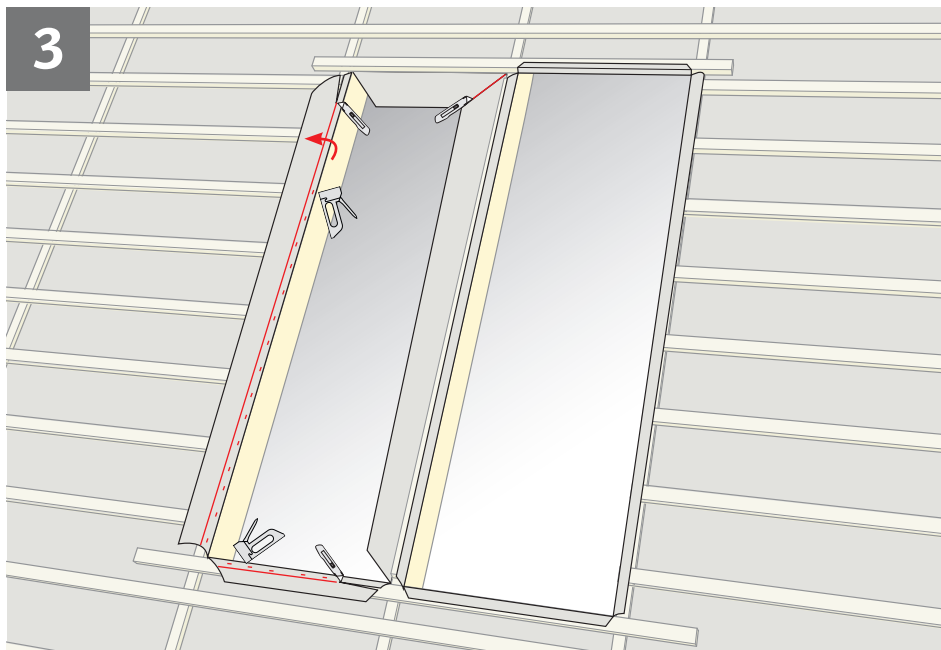

**VELUX®**

**EKJ** 

**20°-90°**

**max 90 mm**

VAS 454159-2016-12

<b>AR:</b> VELUX Argentina S.A. 348 4 639944	<b>HU:</b> VELUX Magyarország Kft. (06/1) 436-0601
<b>AT:</b> VELUX Österreich GmbH 02245/32 3 50	<b>IE:</b> VELUX Company Ltd. 01 848 8775
<b>AU:</b> VELUX Australia Pty. Ltd. 1300 859 856	<b>IT:</b> VELUX Italia s.p.a. 045/6173666
<b>BA:</b> VELUX Bosna i Hercegovina d.o.o. 033/626 493, 626 494	<b>JP:</b> VELUX-Japan Ltd. 0570-00-8145
<b>BE:</b> VELUX Belgium (010) 42.09.09	<b>LT:</b> VELUX Lietuva, UAB (85) 270 91 01
<b>BG:</b> ВЕЛУКС България ЕООД 02/955 99 30	<b>LV:</b> VELUX Latvia SIA 67 27 77 33
<b>BY:</b> Унитарное предприятие "ВЕЛЮКС Мансардные Окна" (017) 329 20 89	<b>NL:</b> VELUX Nederland B.V. 030 - 6 629 629
<b>CA:</b> VELUX Canada Inc. 1 800 88-VELUX (888-3589)	<b>NO:</b> VELUX Norge AS 22 51 06 00
<b>CH:</b> VELUX Schweiz AG 062 289 44 45	<b>NZ:</b> VELUX New Zealand Ltd. 0800 650 445
<b>CL:</b> VELUX Chile Limitada 2 953 6789	<b>PL:</b> VELUX Polska Sp. z o.o. (022) 33 77 000 / 33 77 070
<b>CN:</b> VELUX (CHINA) CO. LTD. 0316-607 27 27	<b>PT:</b> VELUX Portugal, Lda 21 880 00 60
<b>CZ:</b> VELUX Česká republika, s.r.o. 531 015 511	<b>RO:</b> VELUX România S.R.L. 0-8008-83589
<b>DE:</b> VELUX Deutschland GmbH 01806 / 33 33 99 Festnetz: 0,20 €/Anruf Mobilfunk: max. 0,60 €/Anruf	<b>RS:</b> VELUX Srbija d.o.o. 011 20 57 500
<b>DK:</b> VELUX Danmark A/S 45 16 45 16	<b>RU:</b> ЗАО ВЕЛЮКС (495) 640 87 20
<b>EE:</b> VELUX Eesti OÜ 621 7790	<b>SE:</b> VELUX Svenska AB 042/20 83 80
<b>ES:</b> VELUX Spain, S.A. 91 509 71 00	<b>SI:</b> VELUX Slovenija d.o.o. 01 724 68 68
<b>FI:</b> VELUX Suomi Oy 0207 290 800	<b>SK:</b> VELUX Slovensko, s.r.o. (02) 33 000 555
<b>FR:</b> VELUX France 0821 02 15 15 0,119€ TTC/min	<b>TR:</b> VELUX Çatı Pencereleri Ticaret Limited Şirketi 0 216 302 54 10
<b>GB:</b> VELUX Company Ltd. 01592 778 225	<b>UA:</b> ТОВ "ВЕЛЮКС Україна" (044) 2916070
<b>HR:</b> VELUX Hrvatska d.o.o. 01/5555 444	<b>US:</b> VELUX America LLC 1-800-88-VELUX