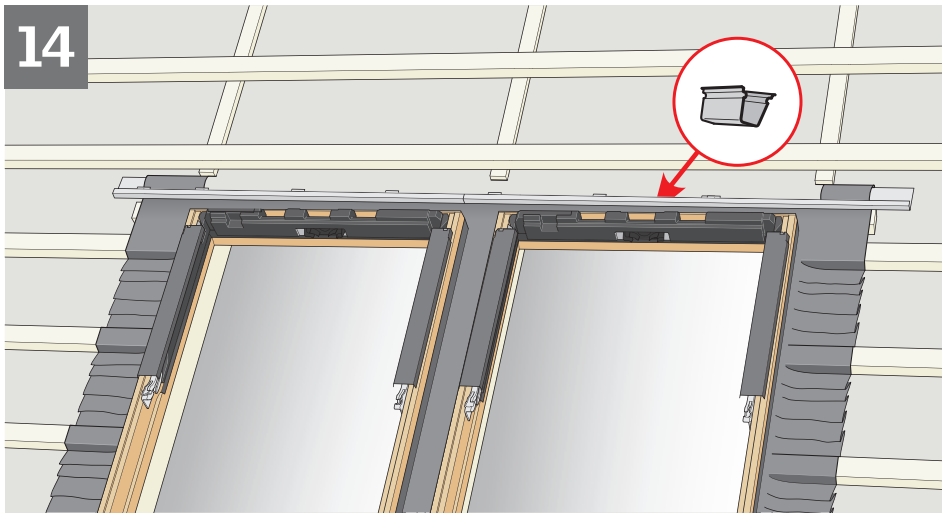

**VELUX®**

**EKJ** 

**20°-90°**

**max 90 mm**

VAS 454159-2016-12

<b>AR:</b> VELUX Argentina S.A. 348 4 639944	<b>HU:</b> VELUX Magyarország Kft. (06/1) 436-0601
<b>AT:</b> VELUX Österreich GmbH 02245/32 3 50	<b>IE:</b> VELUX Company Ltd. 01 848 8775
<b>AU:</b> VELUX Australia Pty. Ltd. 1300 859 856	<b>IT:</b> VELUX Italia s.p.a. 045/6173666
<b>BA:</b> VELUX Bosna i Hercegovina d.o.o. 033/626 493, 626 494	<b>JP:</b> VELUX-Japan Ltd. 0570-00-8145
<b>BE:</b> VELUX Belgium (010) 42.09.09	<b>LT:</b> VELUX Lietuva, UAB (85) 270 91 01
<b>BG:</b> ВЕЛУКС България ЕООД 02/955 99 30	<b>LV:</b> VELUX Latvia SIA 67 27 77 33
<b>BY:</b> Унитарное предприятие "ВЕЛЮКС Мансардные Окна" (017) 329 20 89	<b>NL:</b> VELUX Nederland B.V. 030 - 6 629 629
<b>CA:</b> VELUX Canada Inc. 1 800 88-VELUX (888-3589)	<b>NO:</b> VELUX Norge AS 22 51 06 00
<b>CH:</b> VELUX Schweiz AG 062 289 44 45	<b>NZ:</b> VELUX New Zealand Ltd. 0800 650 445
<b>CL:</b> VELUX Chile Limitada 2 953 6789	<b>PL:</b> VELUX Polska Sp. z o.o. (022) 33 77 000 / 33 77 070
<b>CN:</b> VELUX (CHINA) CO. LTD. 0316-607 27 27	<b>PT:</b> VELUX Portugal, Lda 21 880 00 60
<b>CZ:</b> VELUX Česká republika, s.r.o. 531 015 511	<b>RO:</b> VELUX România S.R.L. 0-8008-83589
<b>DE:</b> VELUX Deutschland GmbH 01806 / 33 33 99 Festnetz: 0,20 €/Anruf Mobilfunk: max. 0,60 €/Anruf	<b>RS:</b> VELUX Srbija d.o.o. 011 20 57 500
<b>DK:</b> VELUX Danmark A/S 45 16 45 16	<b>RU:</b> ЗАО ВЕЛЮКС (495) 640 87 20
<b>EE:</b> VELUX Eesti OÜ 621 7790	<b>SE:</b> VELUX Svenska AB 042/20 83 80
<b>ES:</b> VELUX Spain, S.A. 91 509 71 00	<b>SI:</b> VELUX Slovenija d.o.o. 01 724 68 68
<b>FI:</b> VELUX Suomi Oy 0207 290 800	<b>SK:</b> VELUX Slovensko, s.r.o. (02) 33 000 555
<b>FR:</b> VELUX France 0821 02 15 15 0,119€ TTC/min	<b>TR:</b> VELUX Çatı Pencereleri Ticaret Limited Şirketi 0 216 302 54 10
<b>GB:</b> VELUX Company Ltd. 01592 778 225	<b>UA:</b> ТОВ "ВЕЛЮКС Україна" (044) 2916070
<b>HR:</b> VELUX Hrvatska d.o.o. 01/5555 444	<b>US:</b> VELUX America LLC 1-800-88-VELUX