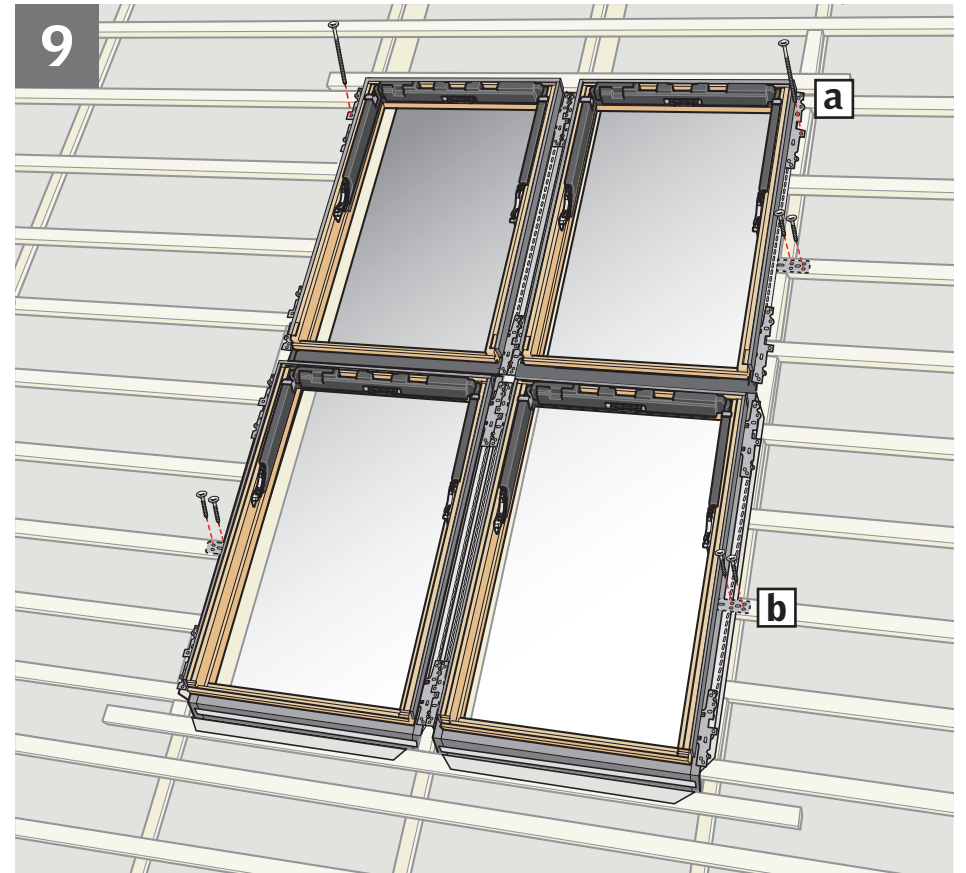

**VELUX®**

**EKJ** 

**20°-90°**

**max 90 mm**

VAS 454159-2016-12

<b>AR:</b> VELUX Argentina S.A. 348 4 639944	<b>HU:</b> VELUX Magyarország Kft. (06/1) 436-0601
<b>AT:</b> VELUX Österreich GmbH 02245/32 3 50	<b>IE:</b> VELUX Company Ltd. 01 848 8775
<b>AU:</b> VELUX Australia Pty. Ltd. 1300 859 856	<b>IT:</b> VELUX Italia s.p.a. 045/6173666
<b>BA:</b> VELUX Bosna i Hercegovina d.o.o. 033/626 493, 626 494	<b>JP:</b> VELUX-Japan Ltd. 0570-00-8145
<b>BE:</b> VELUX Belgium (010) 42.09.09	<b>LT:</b> VELUX Lietuva, UAB (85) 270 91 01
<b>BG:</b> ВЕЛУКС България ЕООД 02/955 99 30	<b>LV:</b> VELUX Latvia SIA 67 27 77 33
<b>BY:</b> Унитарное предприятие "ВЕЛЮКС Мансардные Окна" (017) 329 20 89	<b>NL:</b> VELUX Nederland B.V. 030 - 6 629 629
<b>CA:</b> VELUX Canada Inc. 1 800 88-VELUX (888-3589)	<b>NO:</b> VELUX Norge AS 22 51 06 00
<b>CH:</b> VELUX Schweiz AG 062 289 44 45	<b>NZ:</b> VELUX New Zealand Ltd. 0800 650 445
<b>CL:</b> VELUX Chile Limitada 2 953 6789	<b>PL:</b> VELUX Polska Sp. z o.o. (022) 33 77 000 / 33 77 070
<b>CN:</b> VELUX (CHINA) CO. LTD. 0316-607 27 27	<b>PT:</b> VELUX Portugal, Lda 21 880 00 60
<b>CZ:</b> VELUX Česká republika, s.r.o. 531 015 511	<b>RO:</b> VELUX România S.R.L. 0-8008-83589
<b>DE:</b> VELUX Deutschland GmbH 01806 / 33 33 99 Festnetz: 0,20 €/Anruf Mobilfunk: max. 0,60 €/Anruf	<b>RS:</b> VELUX Srbija d.o.o. 011 20 57 500
<b>DK:</b> VELUX Danmark A/S 45 16 45 16	<b>RU:</b> ЗАО ВЕЛЮКС (495) 640 87 20
<b>EE:</b> VELUX Eesti OÜ 621 7790	<b>SE:</b> VELUX Svenska AB 042/20 83 80
<b>ES:</b> VELUX Spain, S.A. 91 509 71 00	<b>SI:</b> VELUX Slovenija d.o.o. 01 724 68 68
<b>FI:</b> VELUX Suomi Oy 0207 290 800	<b>SK:</b> VELUX Slovensko, s.r.o. (02) 33 000 555
<b>FR:</b> VELUX France 0821 02 15 15 0,119€ TTC/min	<b>TR:</b> VELUX Çatı Pencereleri Ticaret Limited Şirketi 0 216 302 54 10
<b>GB:</b> VELUX Company Ltd. 01592 778 225	<b>UA:</b> ТОВ "ВЕЛЮКС Україна" (044) 2916070
<b>HR:</b> VELUX Hrvatska d.o.o. 01/5555 444	<b>US:</b> VELUX America LLC 1-800-88-VELUX