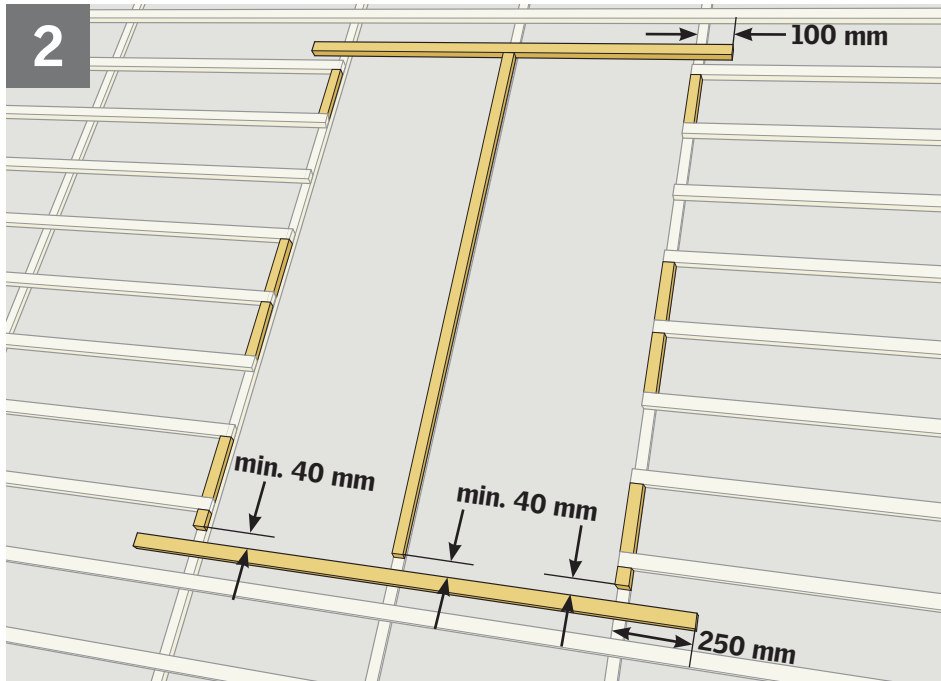

**VELUX®**

**EKJ** 

**20°-90°**

**max 90 mm**

VAS 454159-2016-12

<b>AR:</b> VELUX Argentina S.A. 348 4 639944	<b>HU:</b> VELUX Magyarország Kft. (06/1) 436-0601
<b>AT:</b> VELUX Österreich GmbH 02245/32 3 50	<b>IE:</b> VELUX Company Ltd. 01 848 8775
<b>AU:</b> VELUX Australia Pty. Ltd. 1300 859 856	<b>IT:</b> VELUX Italia s.p.a. 045/6173666
<b>BA:</b> VELUX Bosna i Hercegovina d.o.o. 033/626 493, 626 494	<b>JP:</b> VELUX-Japan Ltd. 0570-00-8145
<b>BE:</b> VELUX Belgium (010) 42.09.09	<b>LT:</b> VELUX Lietuva, UAB (85) 270 91 01
<b>BG:</b> ВЕЛУКС България ЕООД 02/955 99 30	<b>LV:</b> VELUX Latvia SIA 67 27 77 33
<b>BY:</b> Унитарное предприятие "ВЕЛЮКС Мансардные Окна" (017) 329 20 89	<b>NL:</b> VELUX Nederland B.V. 030 - 6 629 629
<b>CA:</b> VELUX Canada Inc. 1 800 88-VELUX (888-3589)	<b>NO:</b> VELUX Norge AS 22 51 06 00
<b>CH:</b> VELUX Schweiz AG 062 289 44 45	<b>NZ:</b> VELUX New Zealand Ltd. 0800 650 445
<b>CL:</b> VELUX Chile Limitada 2 953 6789	<b>PL:</b> VELUX Polska Sp. z o.o. (022) 33 77 000 / 33 77 070
<b>CN:</b> VELUX (CHINA) CO. LTD. 0316-607 27 27	<b>PT:</b> VELUX Portugal, Lda 21 880 00 60
<b>CZ:</b> VELUX Česká republika, s.r.o. 531 015 511	<b>RO:</b> VELUX România S.R.L. 0-8008-83589
<b>DE:</b> VELUX Deutschland GmbH 01806 / 33 33 99 Festnetz: 0,20 €/Anruf Mobilfunk: max. 0,60 €/Anruf	<b>RS:</b> VELUX Srbija d.o.o. 011 20 57 500
<b>DK:</b> VELUX Danmark A/S 45 16 45 16	<b>RU:</b> ЗАО ВЕЛЮКС (495) 640 87 20
<b>EE:</b> VELUX Eesti OÜ 621 7790	<b>SE:</b> VELUX Svenska AB 042/20 83 80
<b>ES:</b> VELUX Spain, S.A. 91 509 71 00	<b>SI:</b> VELUX Slovenija d.o.o. 01 724 68 68
<b>FI:</b> VELUX Suomi Oy 0207 290 800	<b>SK:</b> VELUX Slovensko, s.r.o. (02) 33 000 555
<b>FR:</b> VELUX France 0821 02 15 15 0,119€ TTC/min	<b>TR:</b> VELUX Çatı Pencereleri Ticaret Limited Şirketi 0 216 302 54 10
<b>GB:</b> VELUX Company Ltd. 01592 778 225	<b>UA:</b> ТОВ "ВЕЛЮКС Україна" (044) 2916070
<b>HR:</b> VELUX Hrvatska d.o.o. 01/5555 444	<b>US:</b> VELUX America LLC 1-800-88-VELUX