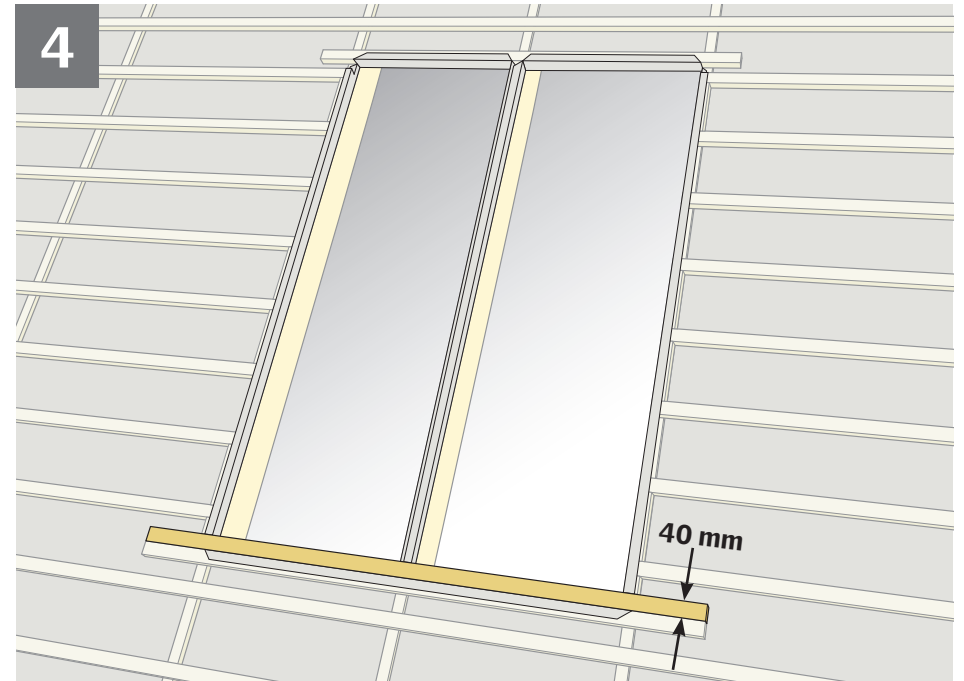

**VELUX®**

**EKJ** 

**20°-90°**

**max 90 mm**

VAS 454159-2016-12

<b>AR:</b> VELUX Argentina S.A. 348 4 639944	<b>HU:</b> VELUX Magyarország Kft. (06/1) 436-0601
<b>AT:</b> VELUX Österreich GmbH 02245/32 3 50	<b>IE:</b> VELUX Company Ltd. 01 848 8775
<b>AU:</b> VELUX Australia Pty. Ltd. 1300 859 856	<b>IT:</b> VELUX Italia s.p.a. 045/6173666
<b>BA:</b> VELUX Bosna i Hercegovina d.o.o. 033/626 493, 626 494	<b>JP:</b> VELUX-Japan Ltd. 0570-00-8145
<b>BE:</b> VELUX Belgium (010) 42.09.09	<b>LT:</b> VELUX Lietuva, UAB (85) 270 91 01
<b>BG:</b> ВЕЛУКС България ЕООД 02/955 99 30	<b>LV:</b> VELUX Latvia SIA 67 27 77 33
<b>BY:</b> Унитарное предприятие "ВЕЛЮКС Мансардные Окна" (017) 329 20 89	<b>NL:</b> VELUX Nederland B.V. 030 - 6 629 629
<b>CA:</b> VELUX Canada Inc. 1 800 88-VELUX (888-3589)	<b>NO:</b> VELUX Norge AS 22 51 06 00
<b>CH:</b> VELUX Schweiz AG 062 289 44 45	<b>NZ:</b> VELUX New Zealand Ltd. 0800 650 445
<b>CL:</b> VELUX Chile Limitada 2 953 6789	<b>PL:</b> VELUX Polska Sp. z o.o. (022) 33 77 000 / 33 77 070
<b>CN:</b> VELUX (CHINA) CO. LTD. 0316-607 27 27	<b>PT:</b> VELUX Portugal, Lda 21 880 00 60
<b>CZ:</b> VELUX Česká republika, s.r.o. 531 015 511	<b>RO:</b> VELUX România S.R.L. 0-8008-83589
<b>DE:</b> VELUX Deutschland GmbH 01806 / 33 33 99 Festnetz: 0,20 €/Anruf Mobilfunk: max. 0,60 €/Anruf	<b>RS:</b> VELUX Srbija d.o.o. 011 20 57 500
<b>DK:</b> VELUX Danmark A/S 45 16 45 16	<b>RU:</b> ЗАО ВЕЛЮКС (495) 640 87 20
<b>EE:</b> VELUX Eesti OÜ 621 7790	<b>SE:</b> VELUX Svenska AB 042/20 83 80
<b>ES:</b> VELUX Spain, S.A. 91 509 71 00	<b>SI:</b> VELUX Slovenija d.o.o. 01 724 68 68
<b>FI:</b> VELUX Suomi Oy 0207 290 800	<b>SK:</b> VELUX Slovensko, s.r.o. (02) 33 000 555
<b>FR:</b> VELUX France 0821 02 15 15 0,119€ TTC/min	<b>TR:</b> VELUX Çatı Pencereleri Ticaret Limited Şirketi 0 216 302 54 10
<b>GB:</b> VELUX Company Ltd. 01592 778 225	<b>UA:</b> ТОВ "ВЕЛЮКС Україна" (044) 2916070
<b>HR:</b> VELUX Hrvatska d.o.o. 01/5555 444	<b>US:</b> VELUX America LLC 1-800-88-VELUX