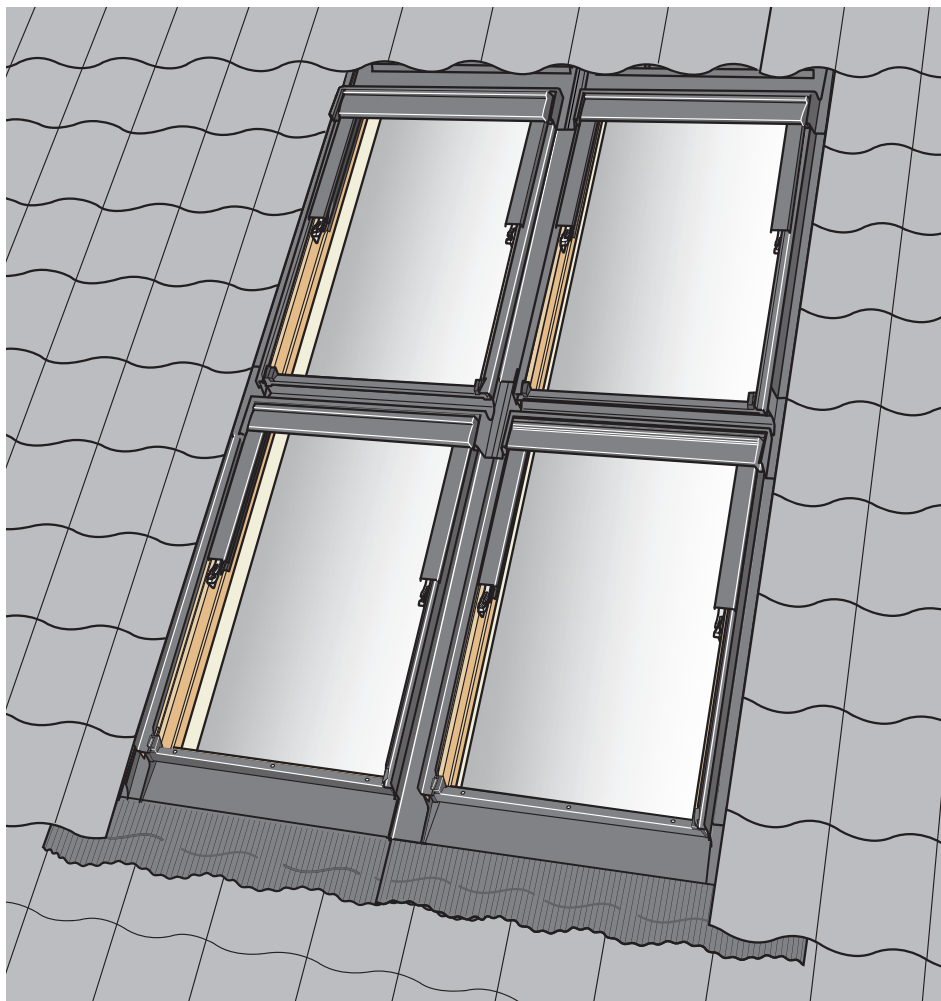

**VELUX®**

**EKJ** 

**20°-90°**

**max 90 mm**

VAS 454159-2016-12

<b>AR:</b> VELUX Argentina S.A. 348 4 639944	<b>HU:</b> VELUX Magyarország Kft. (06/1) 436-0601
<b>AT:</b> VELUX Österreich GmbH 02245/32 3 50	<b>IE:</b> VELUX Company Ltd. 01 848 8775
<b>AU:</b> VELUX Australia Pty. Ltd. 1300 859 856	<b>IT:</b> VELUX Italia s.p.a. 045/6173666
<b>BA:</b> VELUX Bosna i Hercegovina d.o.o. 033/626 493, 626 494	<b>JP:</b> VELUX-Japan Ltd. 0570-00-8145
<b>BE:</b> VELUX Belgium (010) 42.09.09	<b>LT:</b> VELUX Lietuva, UAB (85) 270 91 01
<b>BG:</b> ВЕЛУКС България ЕООД 02/955 99 30	<b>LV:</b> VELUX Latvia SIA 67 27 77 33
<b>BY:</b> Унитарное предприятие "ВЕЛЮКС Мансардные Окна" (017) 329 20 89	<b>NL:</b> VELUX Nederland B.V. 030 - 6 629 629
<b>CA:</b> VELUX Canada Inc. 1 800 88-VELUX (888-3589)	<b>NO:</b> VELUX Norge AS 22 51 06 00
<b>CH:</b> VELUX Schweiz AG 062 289 44 45	<b>NZ:</b> VELUX New Zealand Ltd. 0800 650 445
<b>CL:</b> VELUX Chile Limitada 2 953 6789	<b>PL:</b> VELUX Polska Sp. z o.o. (022) 33 77 000 / 33 77 070
<b>CN:</b> VELUX (CHINA) CO. LTD. 0316-607 27 27	<b>PT:</b> VELUX Portugal, Lda 21 880 00 60
<b>CZ:</b> VELUX Česká republika, s.r.o. 531 015 511	<b>RO:</b> VELUX România S.R.L. 0-8008-83589
<b>DE:</b> VELUX Deutschland GmbH 01806 / 33 33 99 Festnetz: 0,20 €/Anruf Mobilfunk: max. 0,60 €/Anruf	<b>RS:</b> VELUX Srbija d.o.o. 011 20 57 500
<b>DK:</b> VELUX Danmark A/S 45 16 45 16	<b>RU:</b> ЗАО ВЕЛЮКС (495) 640 87 20
<b>EE:</b> VELUX Eesti OÜ 621 7790	<b>SE:</b> VELUX Svenska AB 042/20 83 80
<b>ES:</b> VELUX Spain, S.A. 91 509 71 00	<b>SI:</b> VELUX Slovenija d.o.o. 01 724 68 68
<b>FI:</b> VELUX Suomi Oy 0207 290 800	<b>SK:</b> VELUX Slovensko, s.r.o. (02) 33 000 555
<b>FR:</b> VELUX France 0821 02 15 15 0,119€ TTC/min	<b>TR:</b> VELUX Çatı Pencereleri Ticaret Limited Şirketi 0 216 302 54 10
<b>GB:</b> VELUX Company Ltd. 01592 778 225	<b>UA:</b> ТОВ "ВЕЛЮКС Україна" (044) 2916070
<b>HR:</b> VELUX Hrvatska d.o.o. 01/5555 444	<b>US:</b> VELUX America LLC 1-800-88-VELUX