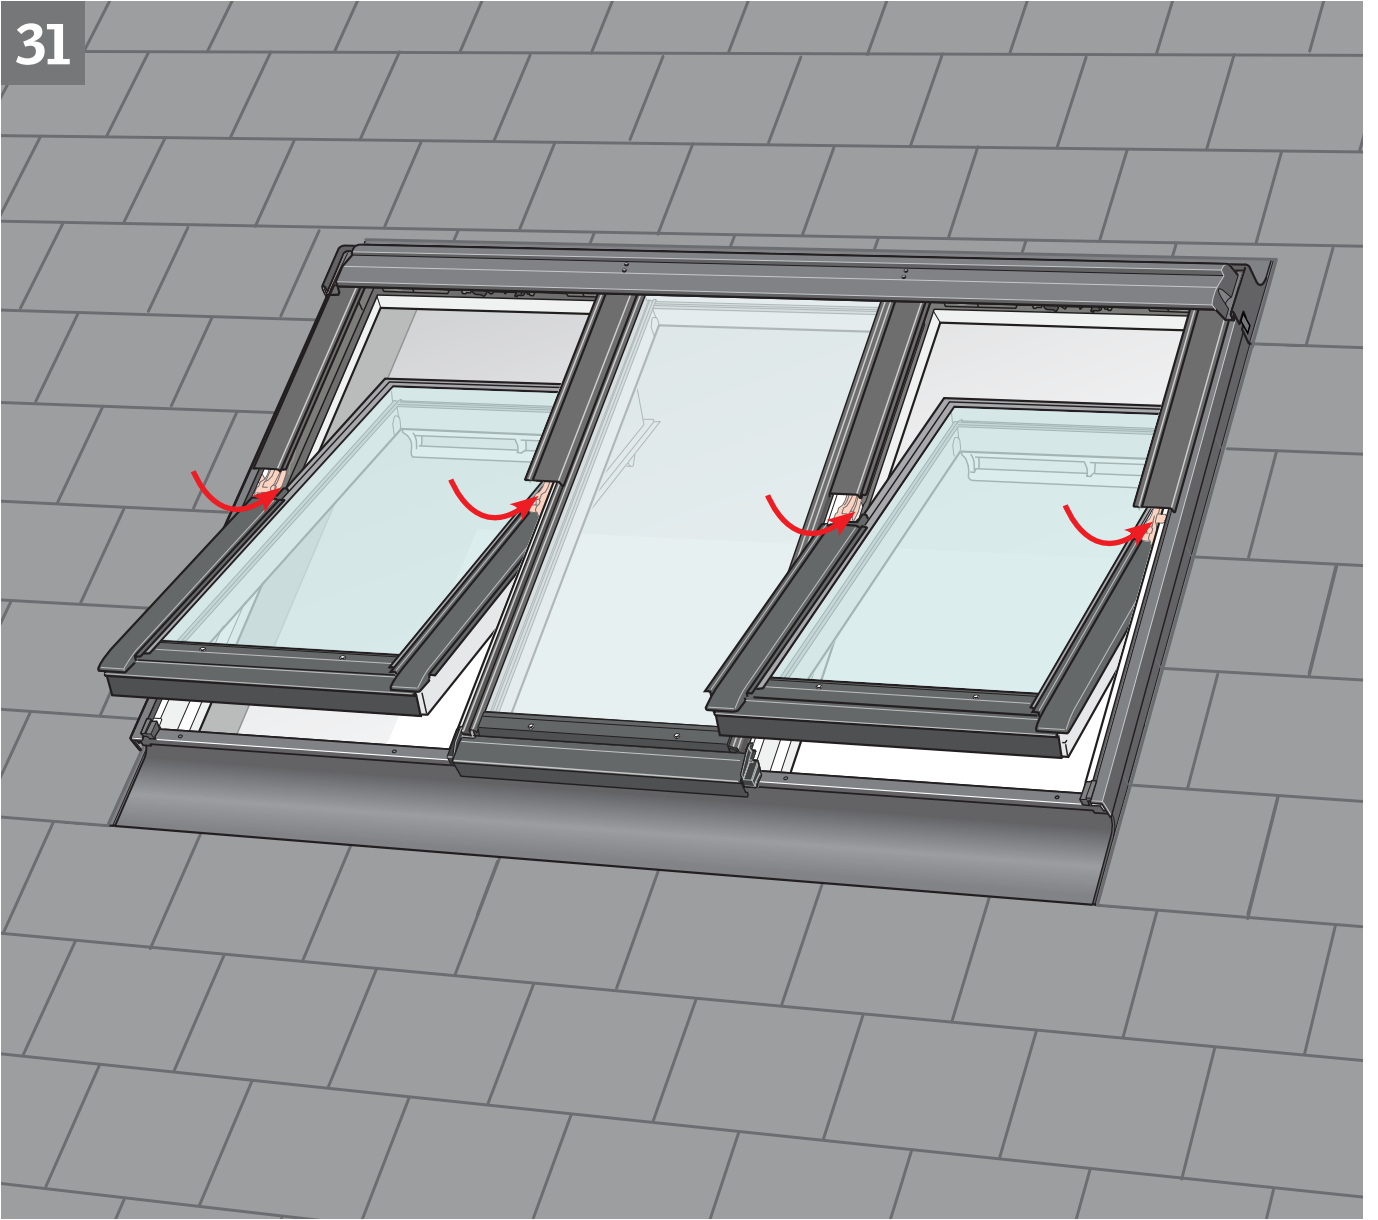

GGLS

27b

GPLS

30

60-100 mm

31

AR: VELUX Export (VELUX A/S)
+ 45 4516 7885

AT: VELUX Österreich GmbH
02245/32 3 50