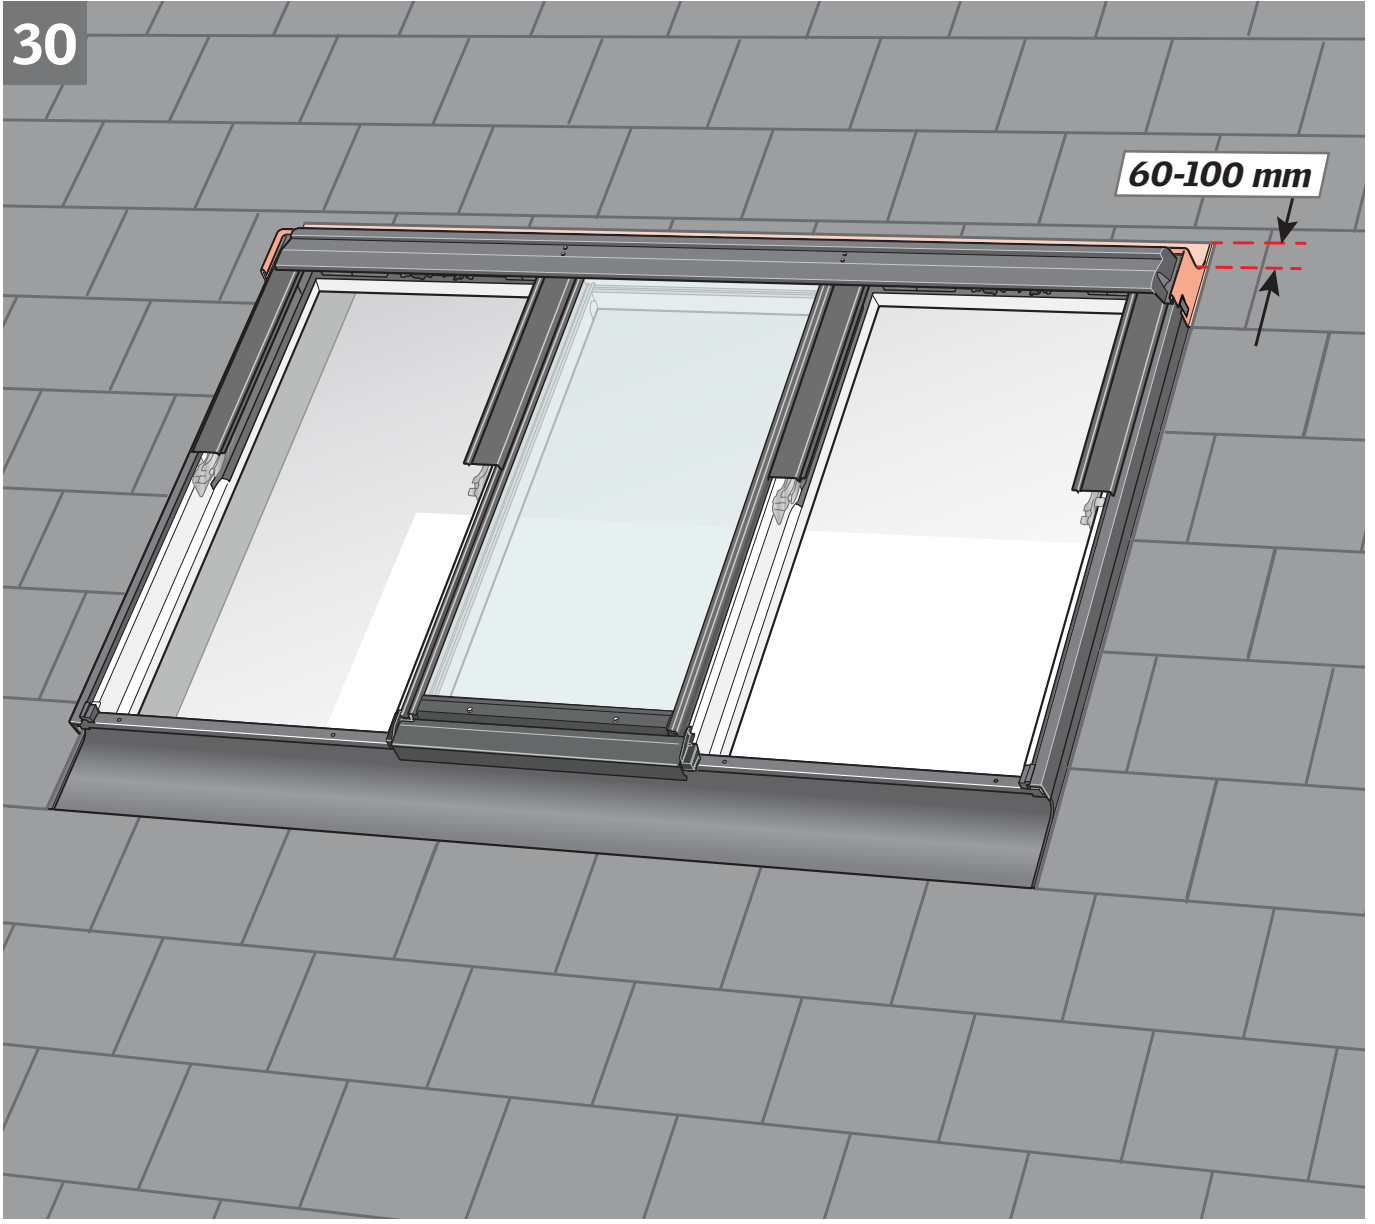

GGLS

27b

GPLS

30

60-100 mm

31

AR: VELUX Export (VELUX A/S)
+ 45 4516 7885

AT: VELUX Österreich GmbH
02245/32 3 50