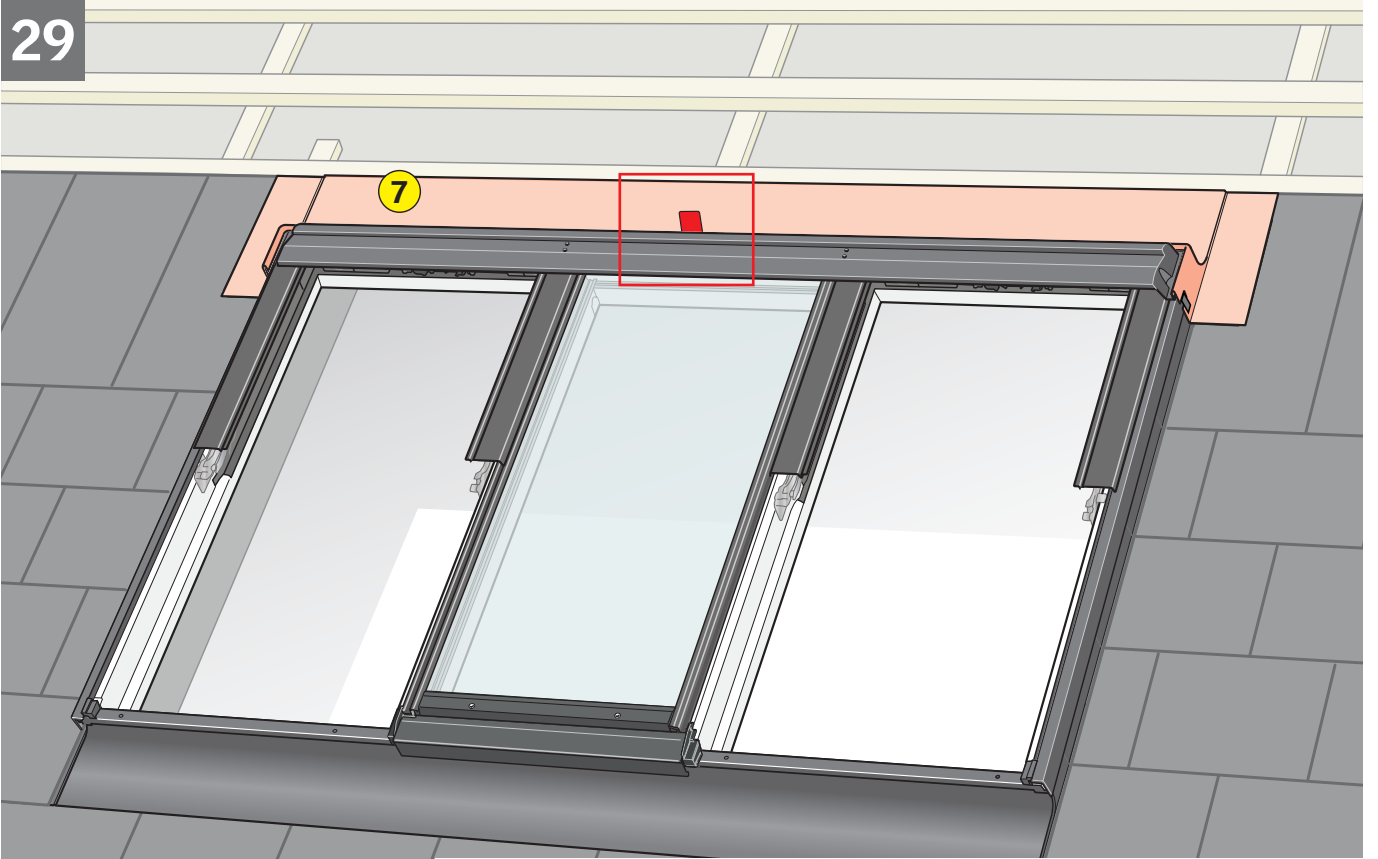

GGLS

27b

GPLS

30

60-100 mm

31

AR: VELUX Export (VELUX A/S)
+ 45 4516 7885

AT: VELUX Österreich GmbH
02245/32 3 50