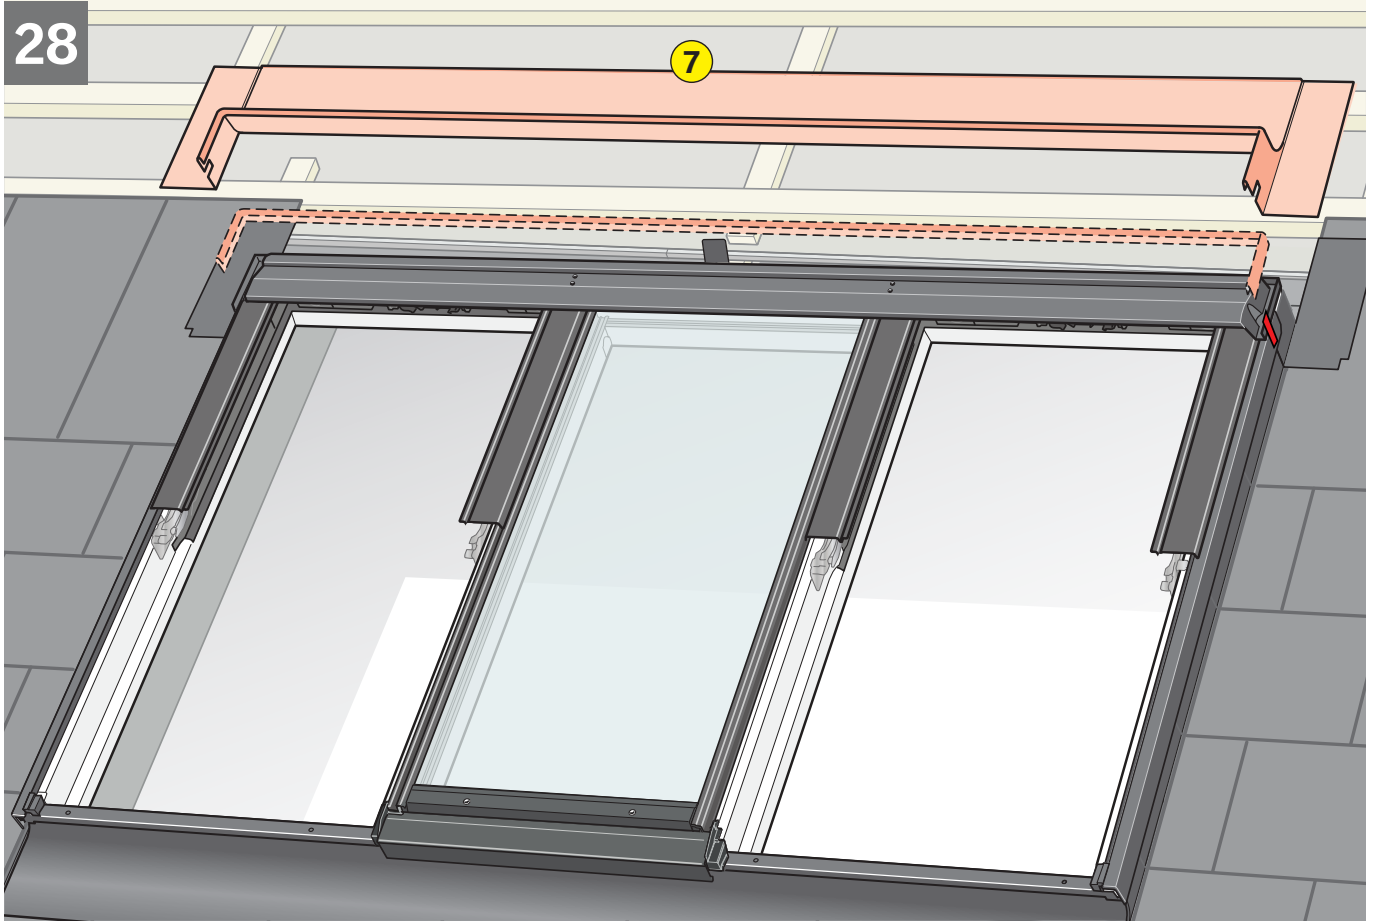

GGLS

27b

GPLS

30

60-100 mm

31

AR: VELUX Export (VELUX A/S)
+ 45 4516 7885

AT: VELUX Österreich GmbH
02245/32 3 50