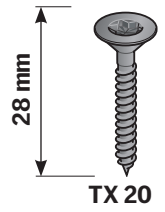

**GPLS**

35 mm

TX 20

25a

GGLS

25b

**GPLS**

**AR:** VELUX Export (VELUX A/S)  
+ 45 4516 7885