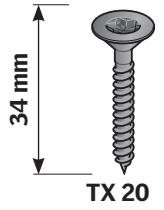

**GPLS**

35 mm

TX 20

25a

GGLS

25b

**GPLS**

**AR:** VELUX Export (VELUX A/S)  
+ 45 4516 7885