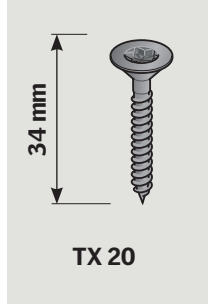

**GPLS**

35 mm

TX 20

25a

GGLS

25b

**GPLS**

**AR:** VELUX Export (VELUX A/S)  
+ 45 4516 7885